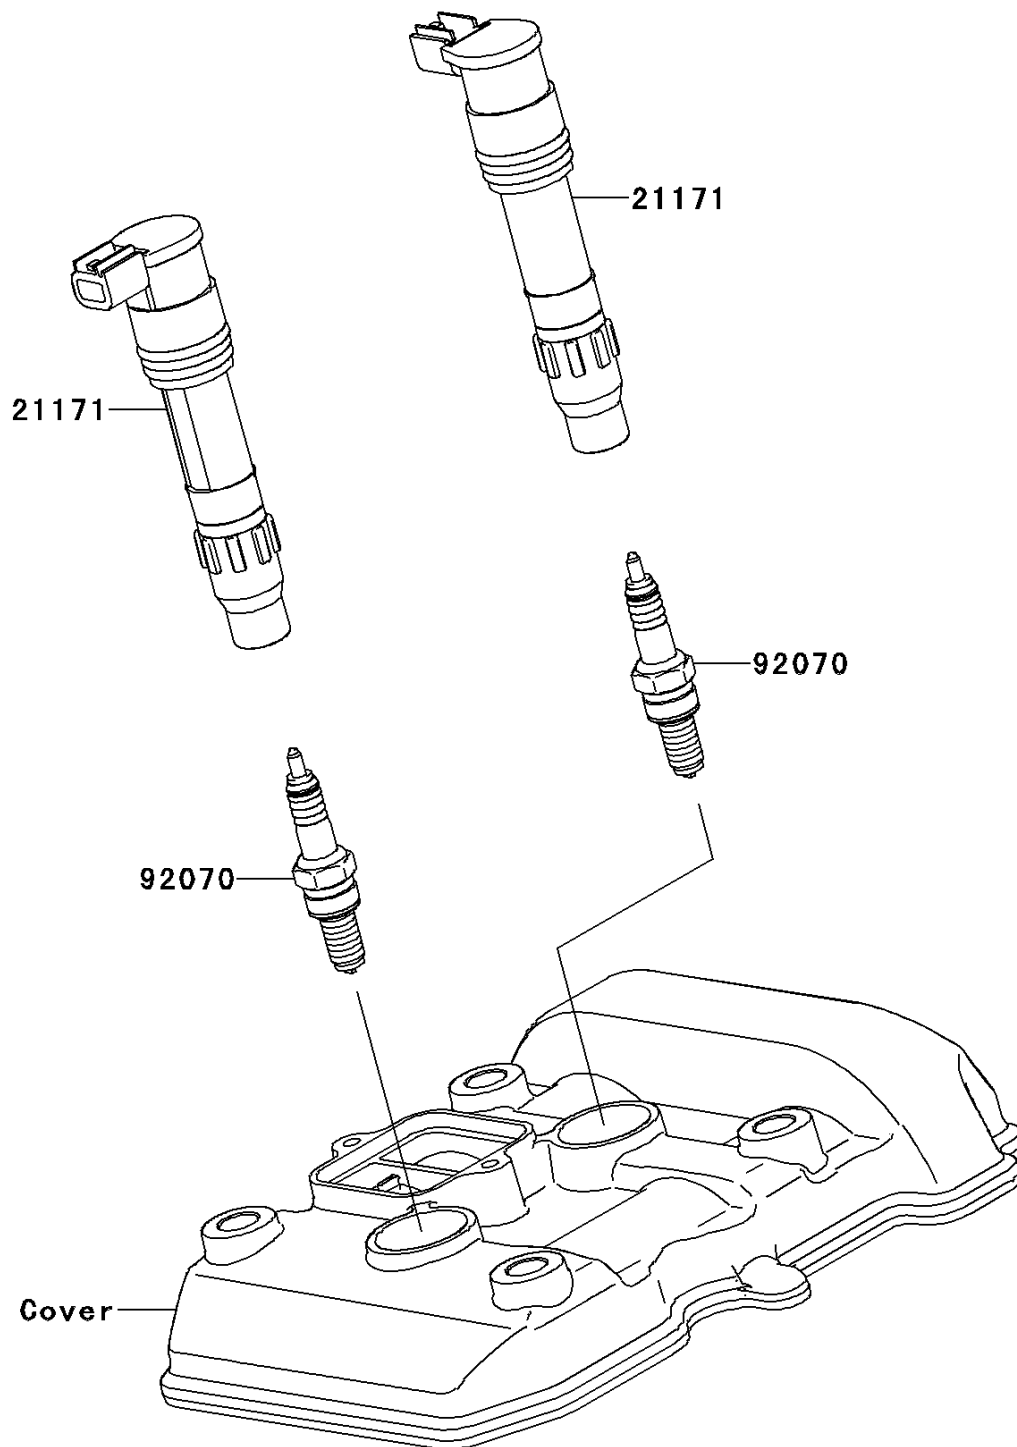

2013 NINJA® 300 PARTS DIAGRAM

Ignition System

E1830

2013 NINJA® 300 PARTS LIST

Ignition System

ITEM NAME	PART NUMBER	QUANTITY
COIL-ASSY-IGNITION (Ref # 21171)	21171-0033	1
PLUG-SPARK,CR8E(NGK) (Ref # 92070)	92070-0031	1