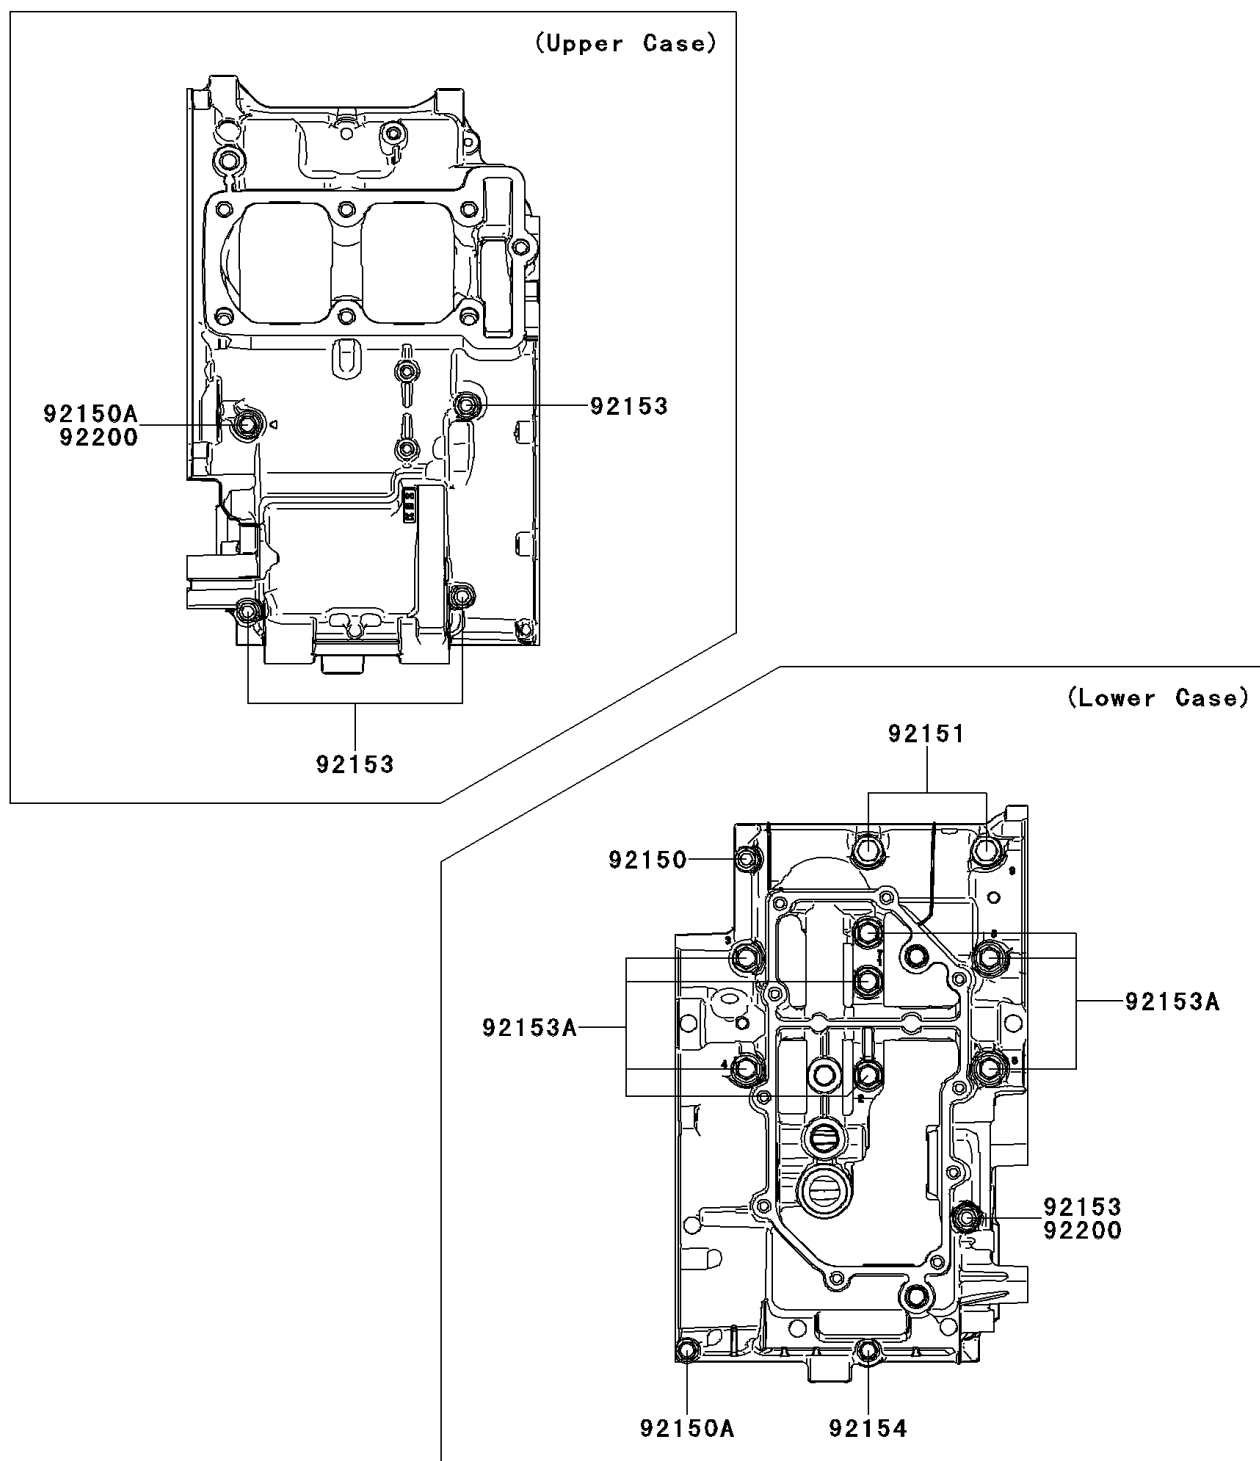

## 2013 NINJA® 300 PARTS DIAGRAM

Crankcase Bolt Pattern

E1412

## 2013 NINJA® 300 PARTS LIST

Crankcase Bolt Pattern

ITEM NAME	PART NUMBER	QUANTITY
-----------	-------------	----------