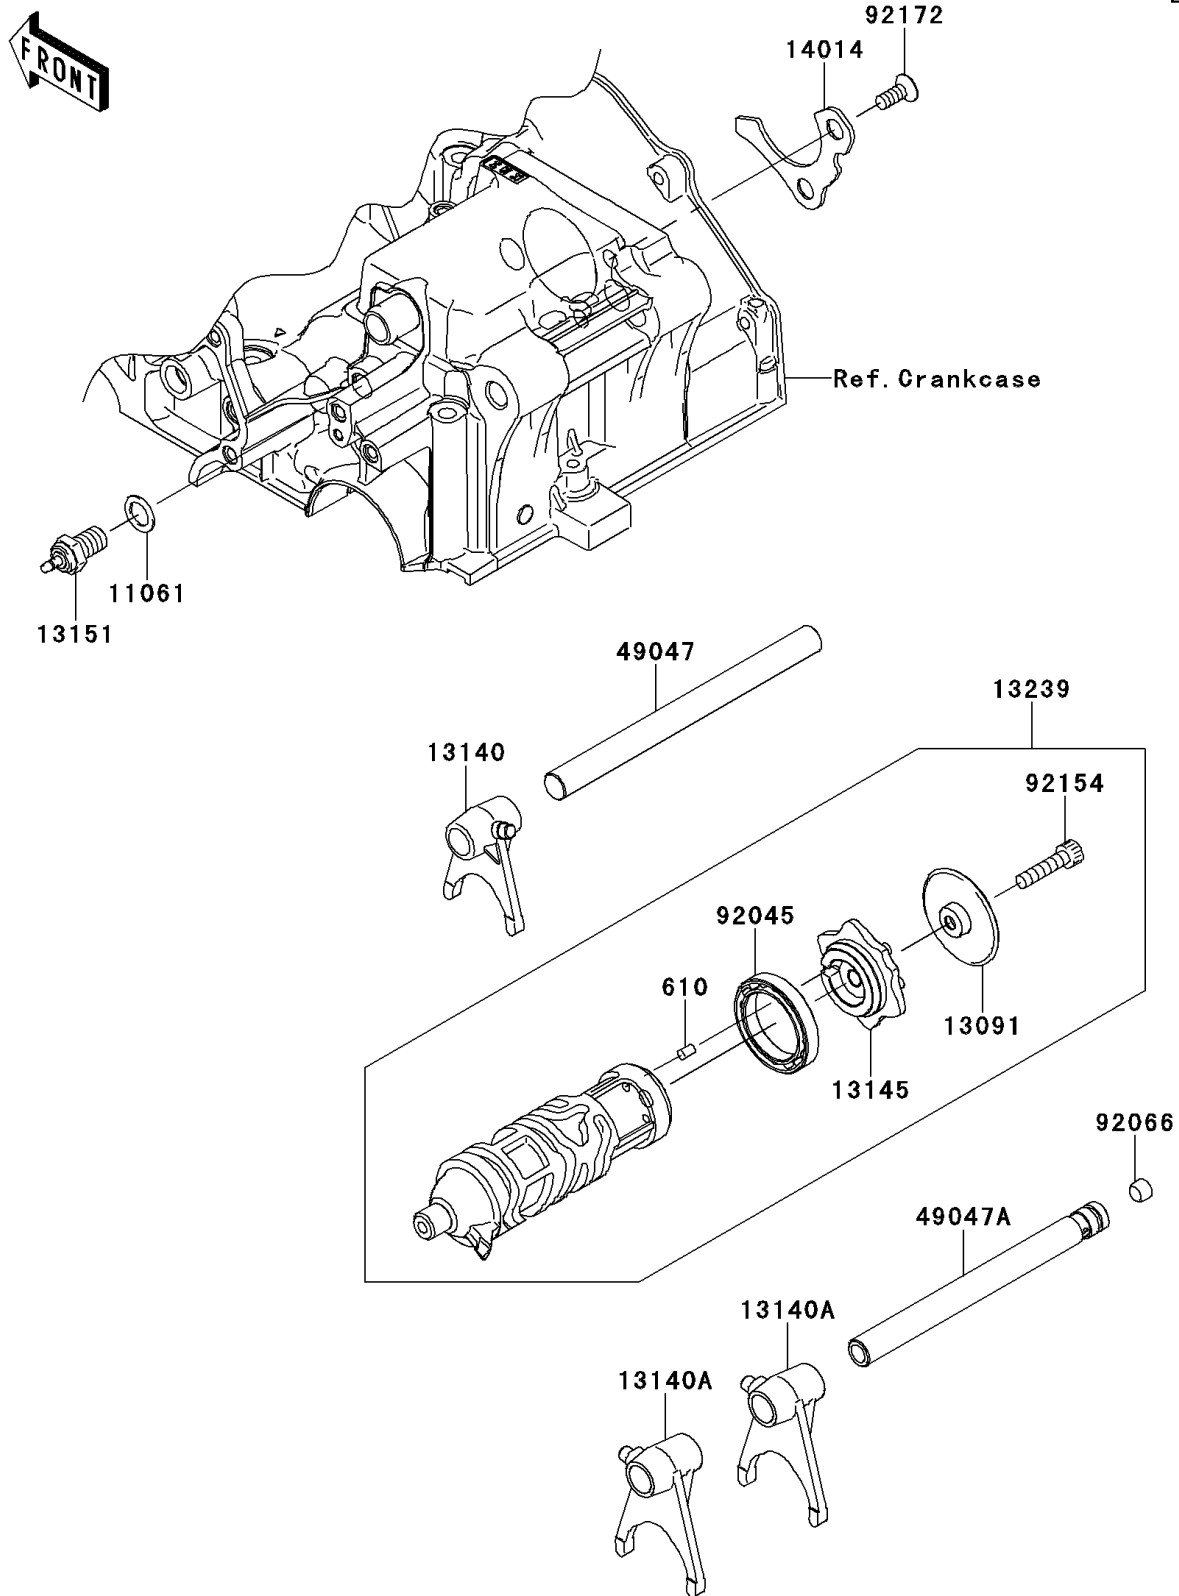

2013 NINJA® 300 PARTS DIAGRAM

Gear Change Drum/Shift Fork(s)

E1362

2013 NINJA® 300 PARTS LIST

Gear Change Drum/Shift Fork(s)

ITEM NAME	PART NUMBER	QUANTITY
-----------	-------------	----------