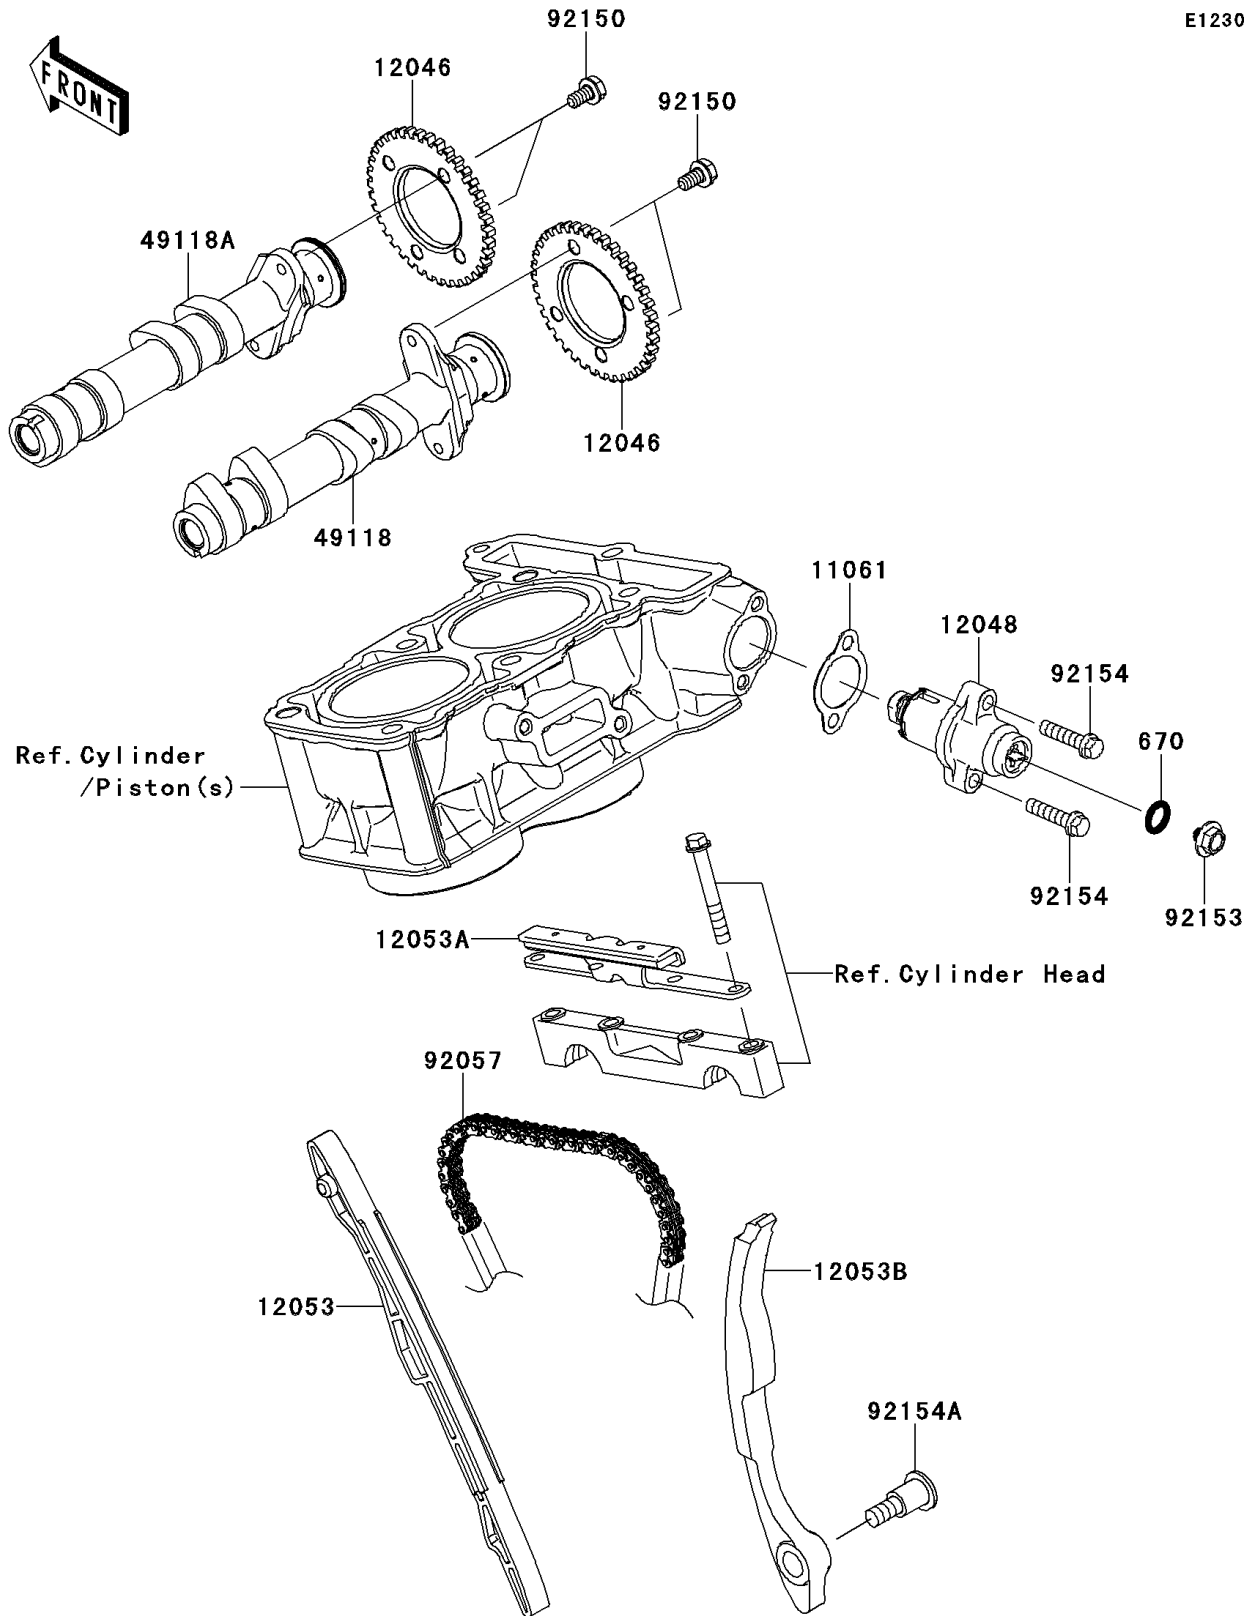

2013 NINJA® 300 PARTS DIAGRAM

Camshaft(s)/Tensioner

E1230

2013 NINJA® 300 PARTS LIST

Camshaft(s)/Tensioner

ITEM NAME	PART NUMBER	QUANTITY
O RING (Ref # 670)	670D2010	1
GASKET (Ref # 11061)	11061-0792	1
SPROCKET,38T (Ref # 12046)	12046-0072	1
TENSIONER-ASSY (Ref # 12048)	12048-0084	1
GUIDE-CHAIN,FR (Ref # 12053)	12053-0102	1
GUIDE-CHAIN,UPP (Ref # 12053A)	12053-0139	1
GUIDE-CHAIN,RR (Ref # 12053B)	12053-0191	1
CAMSHAFT-COMP,INTAKE (Ref # 49118)	49118-0742	1
CAMSHAFT-COMP,EXHAUST (Ref # 49118A)	49118-0743	1
CHAIN,CAM,92RH2010-124M (Ref # 92057)	92057-0595	1
BOLT,FLANGED,6X11 (Ref # 92150)	92150-1725	1
BOLT,FLANGED,6X6 (Ref # 92153)	92153-1763	1
BOLT,FLANGED,6X25 (Ref # 92154)	92154-0819	1
BOLT,SOCKET,8X29.2 (Ref # 92154A)	92154-0953	1