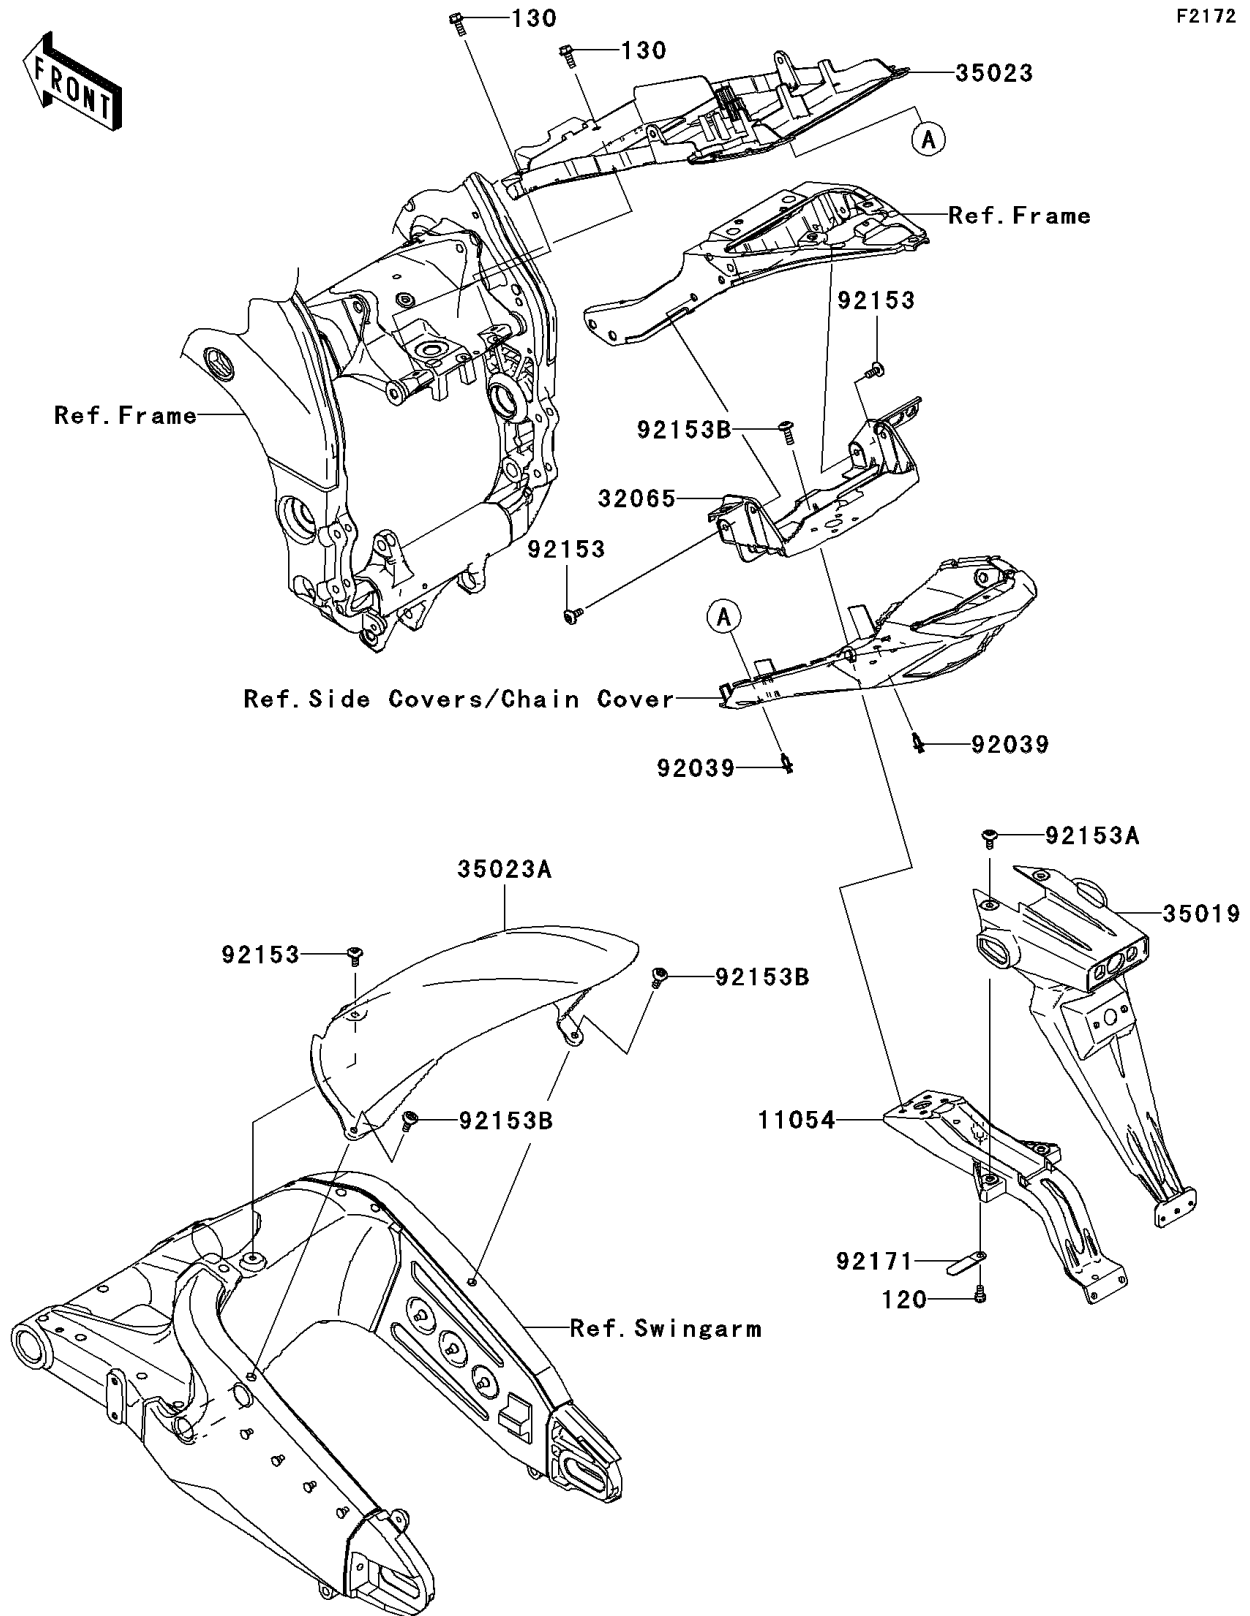

2008 NINJA® ZX™-10R PARTS DIAGRAM

Rear Fender(s)

F2172

2008 NINJA® ZX™-10R PARTS LIST

Rear Fender(s)

ITEM NAME	PART NUMBER	QUANTITY
BOLT-SOCKET,6X10 (Ref # 120)	120CB0610	1
BOLT-FLANGED,6X16 (Ref # 130)	130BB0616	1
BRACKET,FLAP STAY (Ref # 11054)	11054-1901	1
BRACKET-FENDER (Ref # 32065)	32065-0042	1
FLAP (Ref # 35019)	35019-0060	1
FENDER-REAR,FR,S.BLACK (Ref # 35023)	35023-0117-839	1
FENDER-REAR,INNER,S.BLACK (Ref # 35023A)	35023-0118-839	1
RIVET (Ref # 92039)	92039-0068	1
BOLT,SOCKET,6X14 (Ref # 92153)	92153-0422	1
BOLT,SOCKET,6X14 (Ref # 92153A)	92153-1446	1
BOLT,SOCKET,6X18 (Ref # 92153B)	92153-1675	1
CLAMP (Ref # 92171)	92171-0779	1