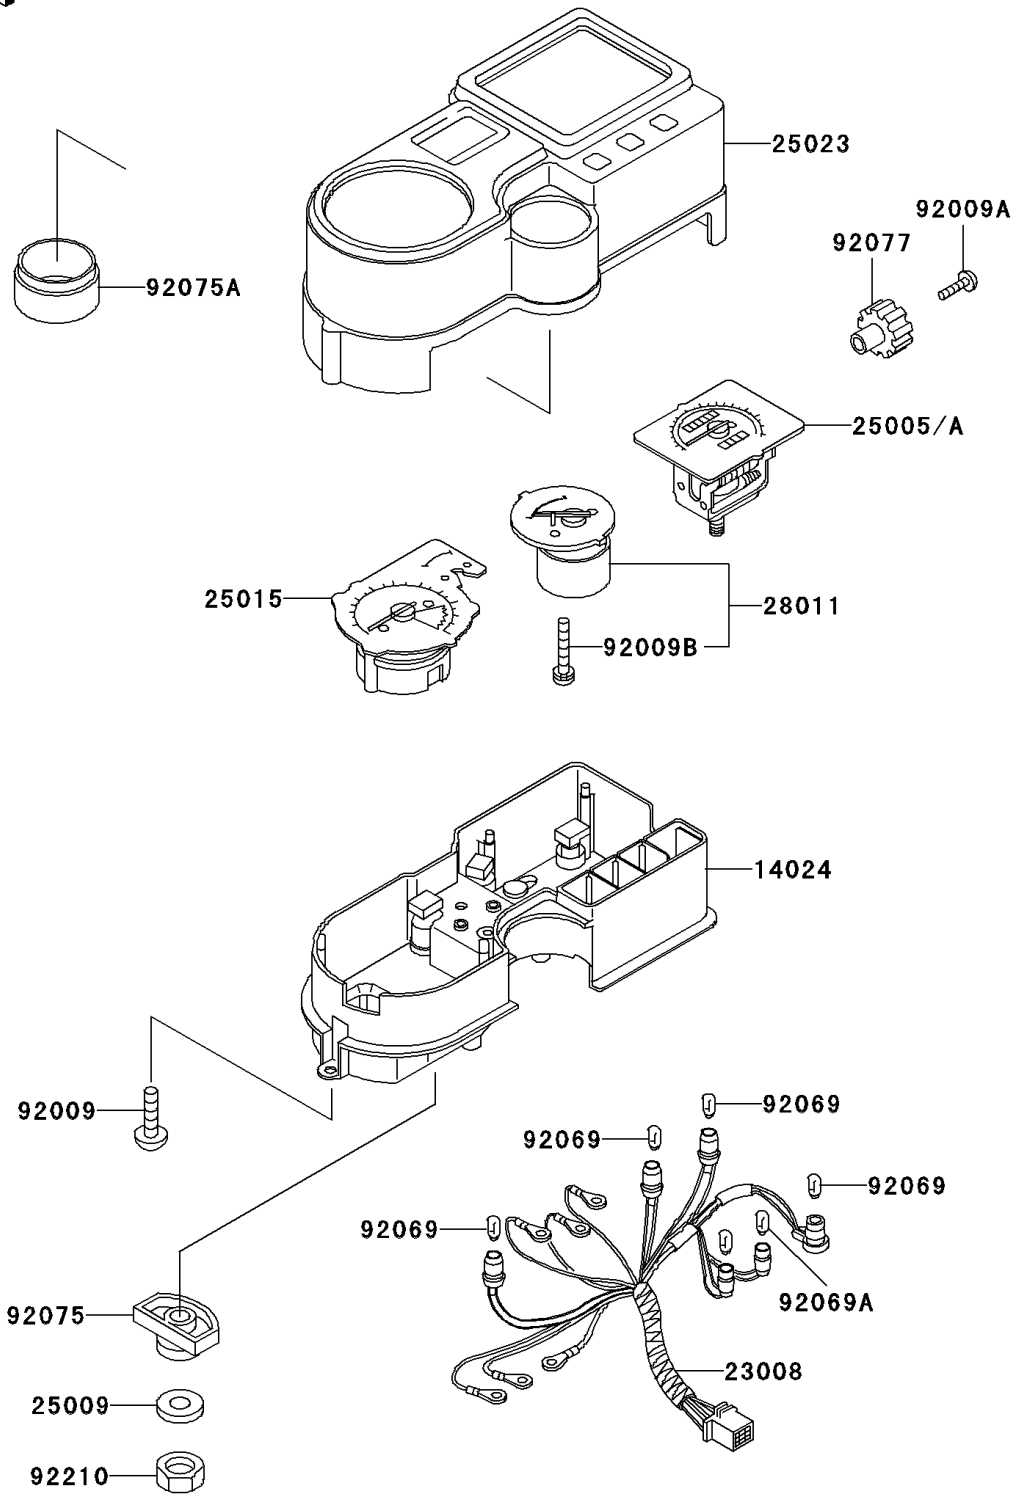

## 1996 KLR™650 PARTS DIAGRAM

Meter(s)

F2530

## 1996 KLR™650 PARTS LIST

Meter(s)

ITEM NAME	PART NUMBER	QUANTITY
COVER,METER CASE,LWR (Ref # 14024)	14024-1407	1
SOCKET-ASSY,METER (Ref # 23008)	23008-1332	1
WASHER,5.2X16X1.2 (Ref # 25009)	25009-004	1
TACHOMETER,X1000R/MIN (Ref # 25015)	25015-1263	1
COVER-METER CASE,UPP (Ref # 25023)	25023-1152	1
METER,TEMP (Ref # 28011)	28011-1091	1
SCREW,TAPPING,4X16 (Ref # 92009)	92009-1163	1
SCREW,2X6,BLACK (Ref # 92009A)	92009-1172	1
SCREW,3X22 (Ref # 92009B)	92009-1293	1
BULB,12V 3.4W (Ref # 92069)	92069-1007	1
BULB,12V 3W (Ref # 92069A)	92069-1068	1
DAMPER,METER BRACKET (Ref # 92075)	92075-1581	1
DAMPER (Ref # 92075A)	92075-1890	1
KNOB,METER (Ref # 92077)	92077-1054	1
NUT,5MM (Ref # 92210)	92210-1124	1
SPEEDOMETER,MPH (Ref # 25005)	25005-1341	1
SPEEDOMETER,KPH (Ref # 25005A)	25005-1345	1