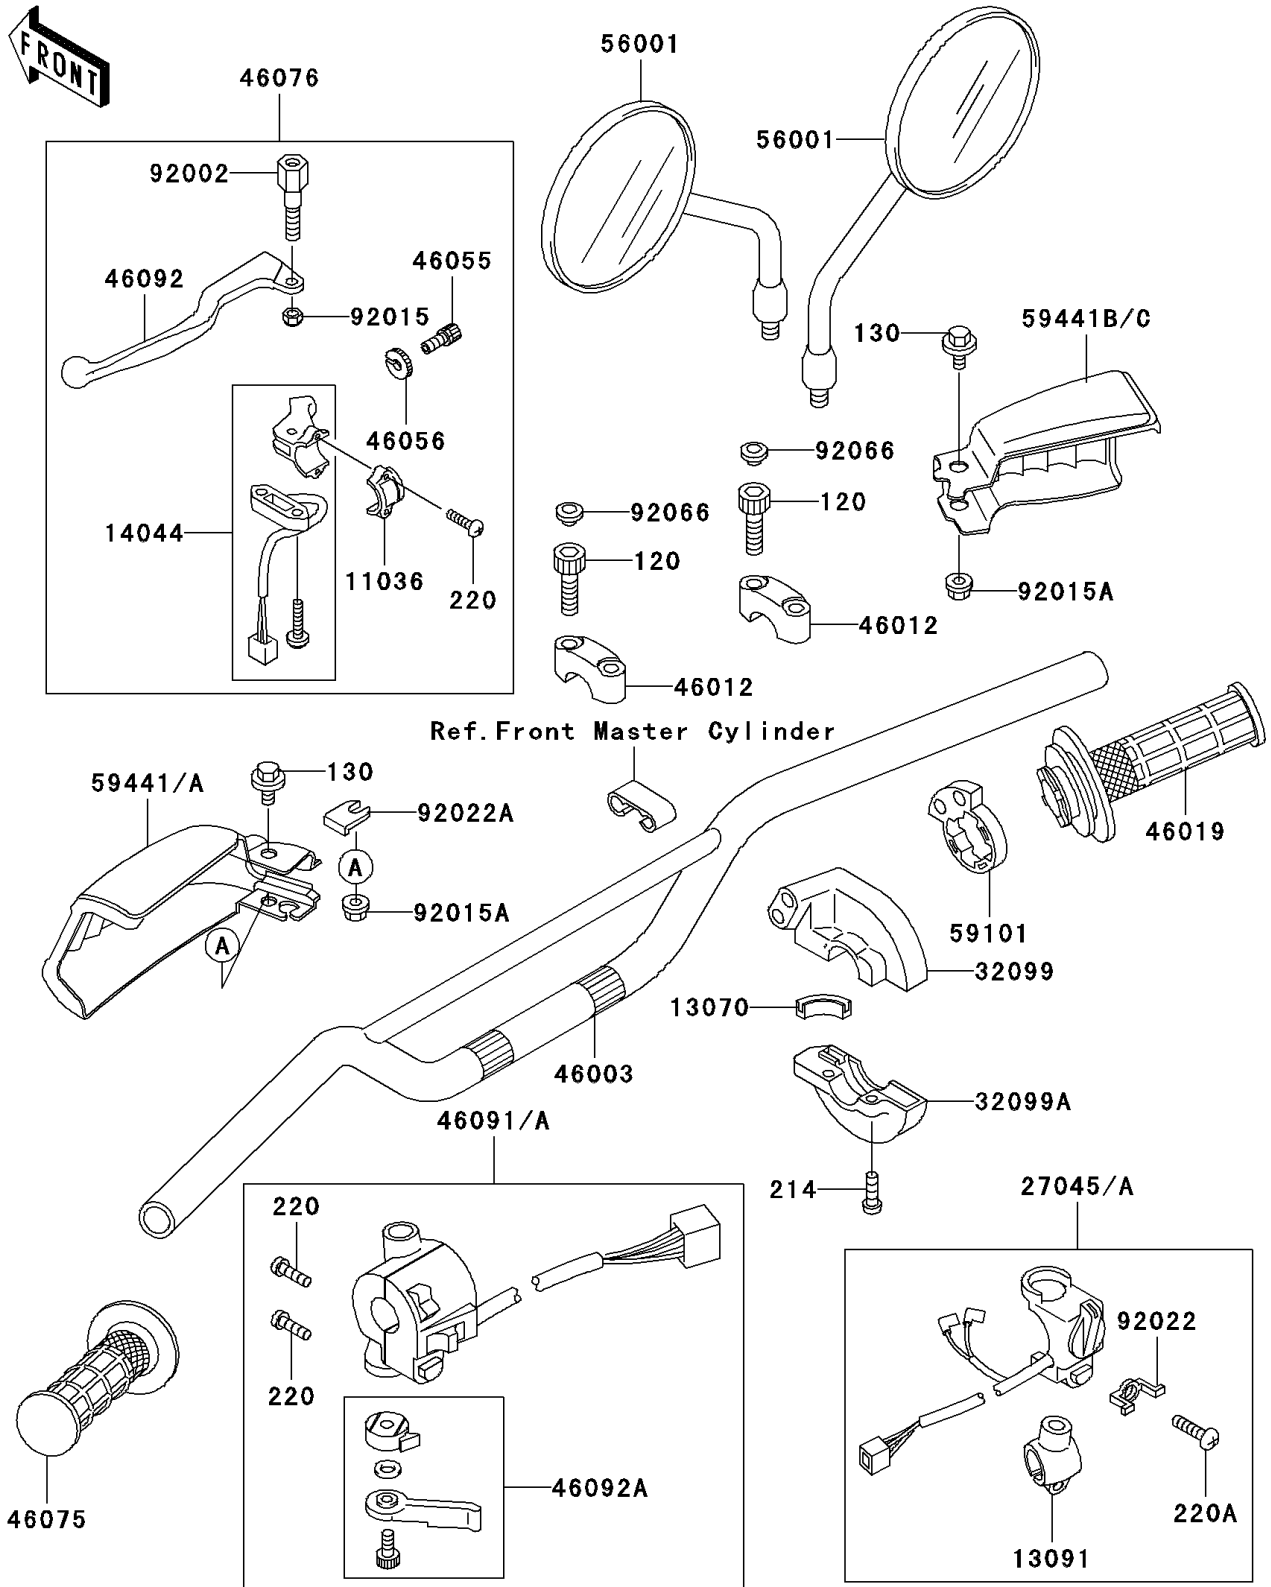

## 1996 KLR™650 PARTS DIAGRAM

Handlebar

F2310

## 1996 KLR™650 PARTS LIST

Handlebar

ITEM NAME	PART NUMBER	QUANTITY
BOLT-SOCKET,8X30,BLACK (Ref # 120)	120S0830	1
BOLT-FLANGED (Ref # 130)	130J0612	1
SCREW-PAN+- (Ref # 214)	214C0518	1
SCREW-PAN-CROS (Ref # 220)	220C0514	1
SCREW-PAN-CROS,6X20,BLACK (Ref # 220A)	220C0620	1
BRACKET-A,LEVER HOLDER (Ref # 11036)	11036-1297	1
GUIDE,THROTTLE PEACE (Ref # 13070)	13070-1131	1
HOLDER,ENGINE STOP SWITCH (Ref # 13091)	13091-1255	1
HOLDER-CABLE,CLUTCH (Ref # 14044)	14044-1062	1
SWITCH-ASSY,ENGINE STOP (Ref # 27045)	27045-1052	1
CASE,THROTTLE,UPP (Ref # 32099)	32099-1072	1
CASE,THROTTLE,LWR (Ref # 32099A)	32099-1073	1
HANDLE (Ref # 46003)	46003-1153	1
HOLDER-HANDLE (Ref # 46012)	46012-1102	1
GRIP-ASSY,THROTTLE (Ref # 46019)	46019-1054	1
SCREW,CABLE ADJUST,8MM (Ref # 46055)	46055-009	1
NUT,CABLE ADJUST (Ref # 46056)	46056-006	1
GRIP,LH (Ref # 46075)	46075-1051	1
LEVER-ASSY-GRIP,CLUTCH (Ref # 46076)	46076-1142	1
HOUSING-ASSY-CONTROL,LH (Ref # 46091)	46091-1309	1
LEVER-GRIP,CLUTCH (Ref # 46092)	46092-1111	1
LEVER-GRIP,CHOKE (Ref # 46092A)	46092-1123	1
MIRROR-ASSY (Ref # 56001)	56001-1204	1
REEL,THROTTLE (Ref # 59101)	59101-1106	1
COVER-HANDLE,LH,F.B.GREEN (Ref # 59441)	59441-1073-59	1
COVER-HANDLE,RH,F.B.GREEN (Ref # 59441B)	59441-1074-59	1
BOLT,LEVER SET (Ref # 92002)	92002-1880	1
NUT,LOCK,6MM,BLACK (Ref # 92015)	92015-1191	1
NUT,LOCK,FLANGED,6MM (Ref # 92015A)	92015-1603	1

## 1996 KLR™650 PARTS LIST

Handlebar

ITEM NAME	PART NUMBER	QUANTITY
WASHER,ENGINE STOP SWITCH (Ref # 92022)	92022-1474	1
WASHER (Ref # 92022A)	92022-1896	1
PLUG (Ref # 92066)	92066-1216	1