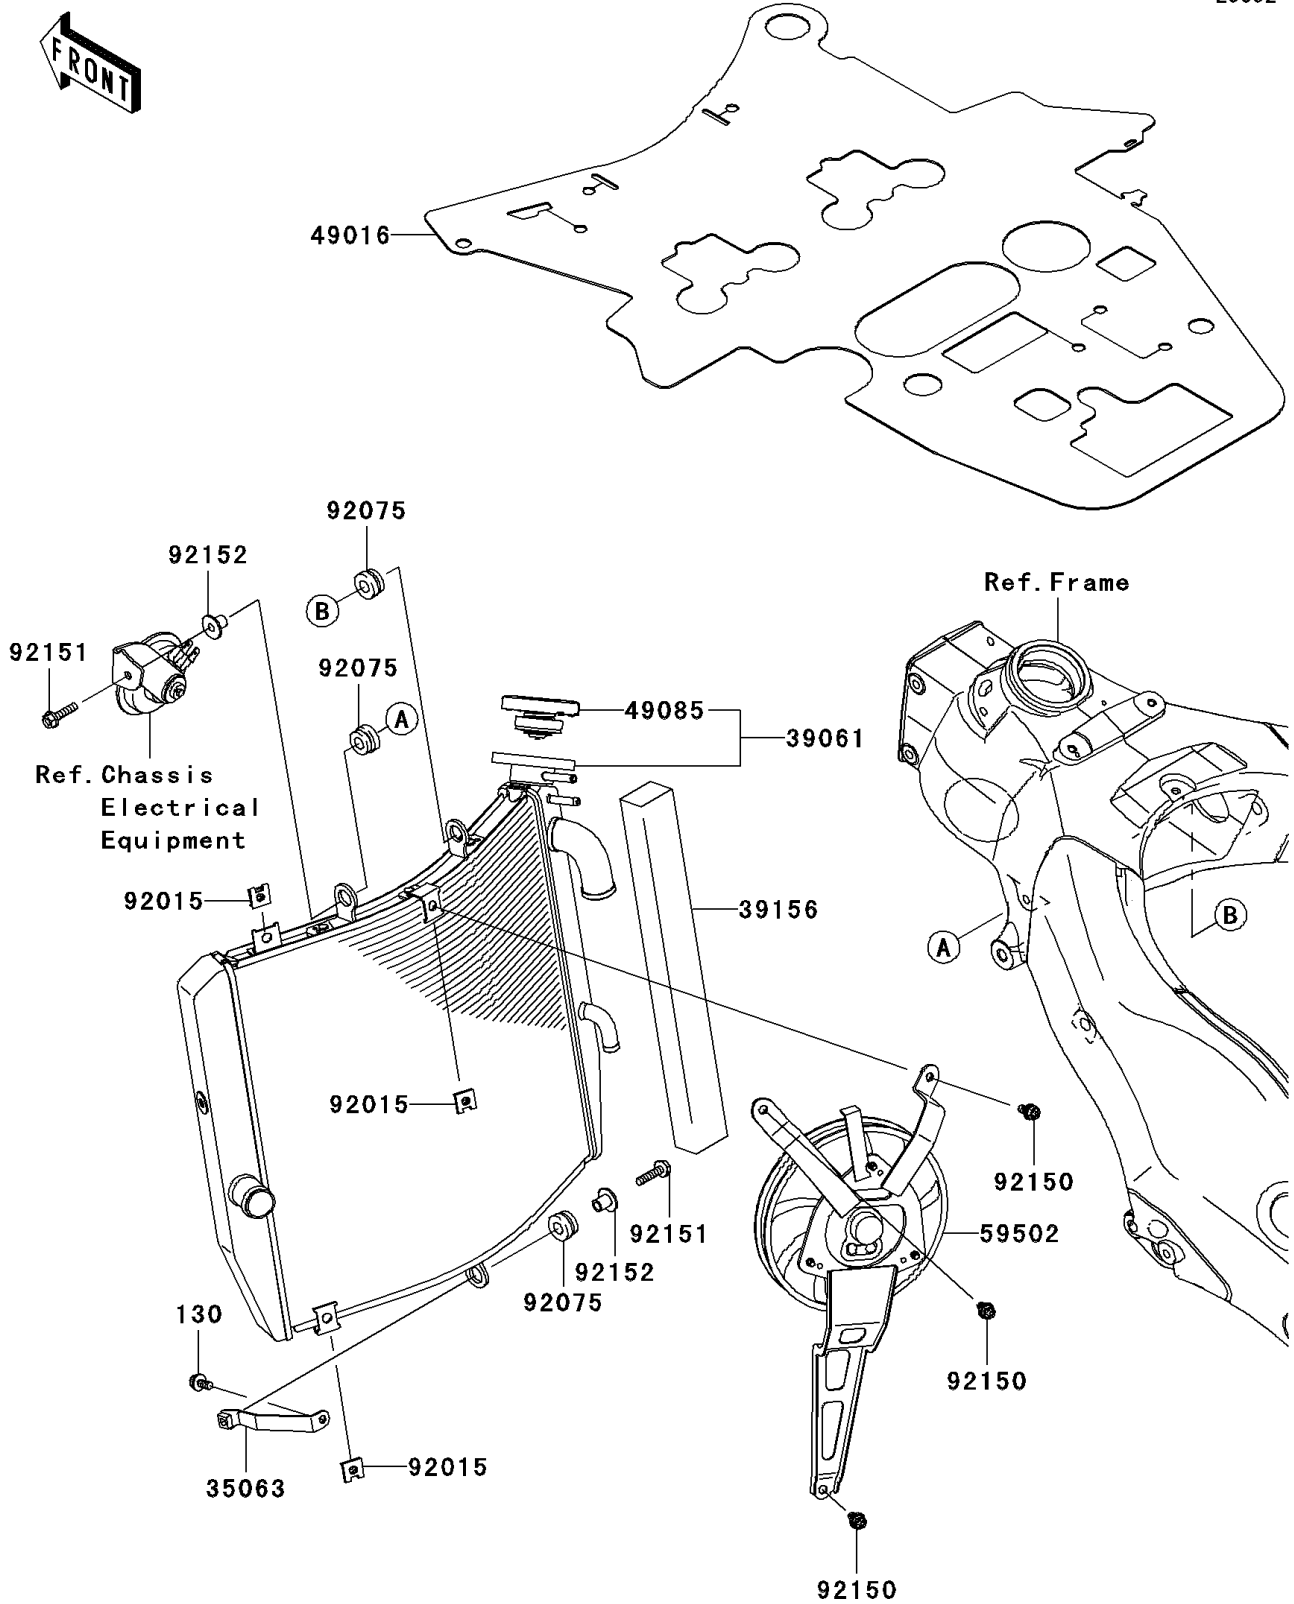

## 2008 NINJA<sup>®</sup> ZX<sup>™</sup>-10R PARTS DIAGRAM

Radiator

E3032

## 2008 NINJA® ZX™-10R PARTS LIST

Radiator

ITEM NAME	PART NUMBER	QUANTITY
BOLT-FLANGED,6X14 (Ref # 130)	130BB0614	1
STAY (Ref # 35063)	35063-0448	1
RADIATOR-ASSY (Ref # 39061)	39061-0121	1
PAD (Ref # 39156)	39156-0454	1
COVER-SEAL,HEAT (Ref # 49016)	49016-0054	1
CAP-ASSY-PRESSURE (Ref # 49085)	49085-1066	1
FAN-ASSY (Ref # 59502)	59502-0033	1
NUT (Ref # 92015)	92015-1487	1
DAMPER,RUBBER (Ref # 92075)	92075-1123	1
BOLT,6X12 (Ref # 92150)	92150-1186	1
BOLT,FLANGED,6X25 (Ref # 92151)	92151-1225	1
COLLAR (Ref # 92152)	92152-1074	1