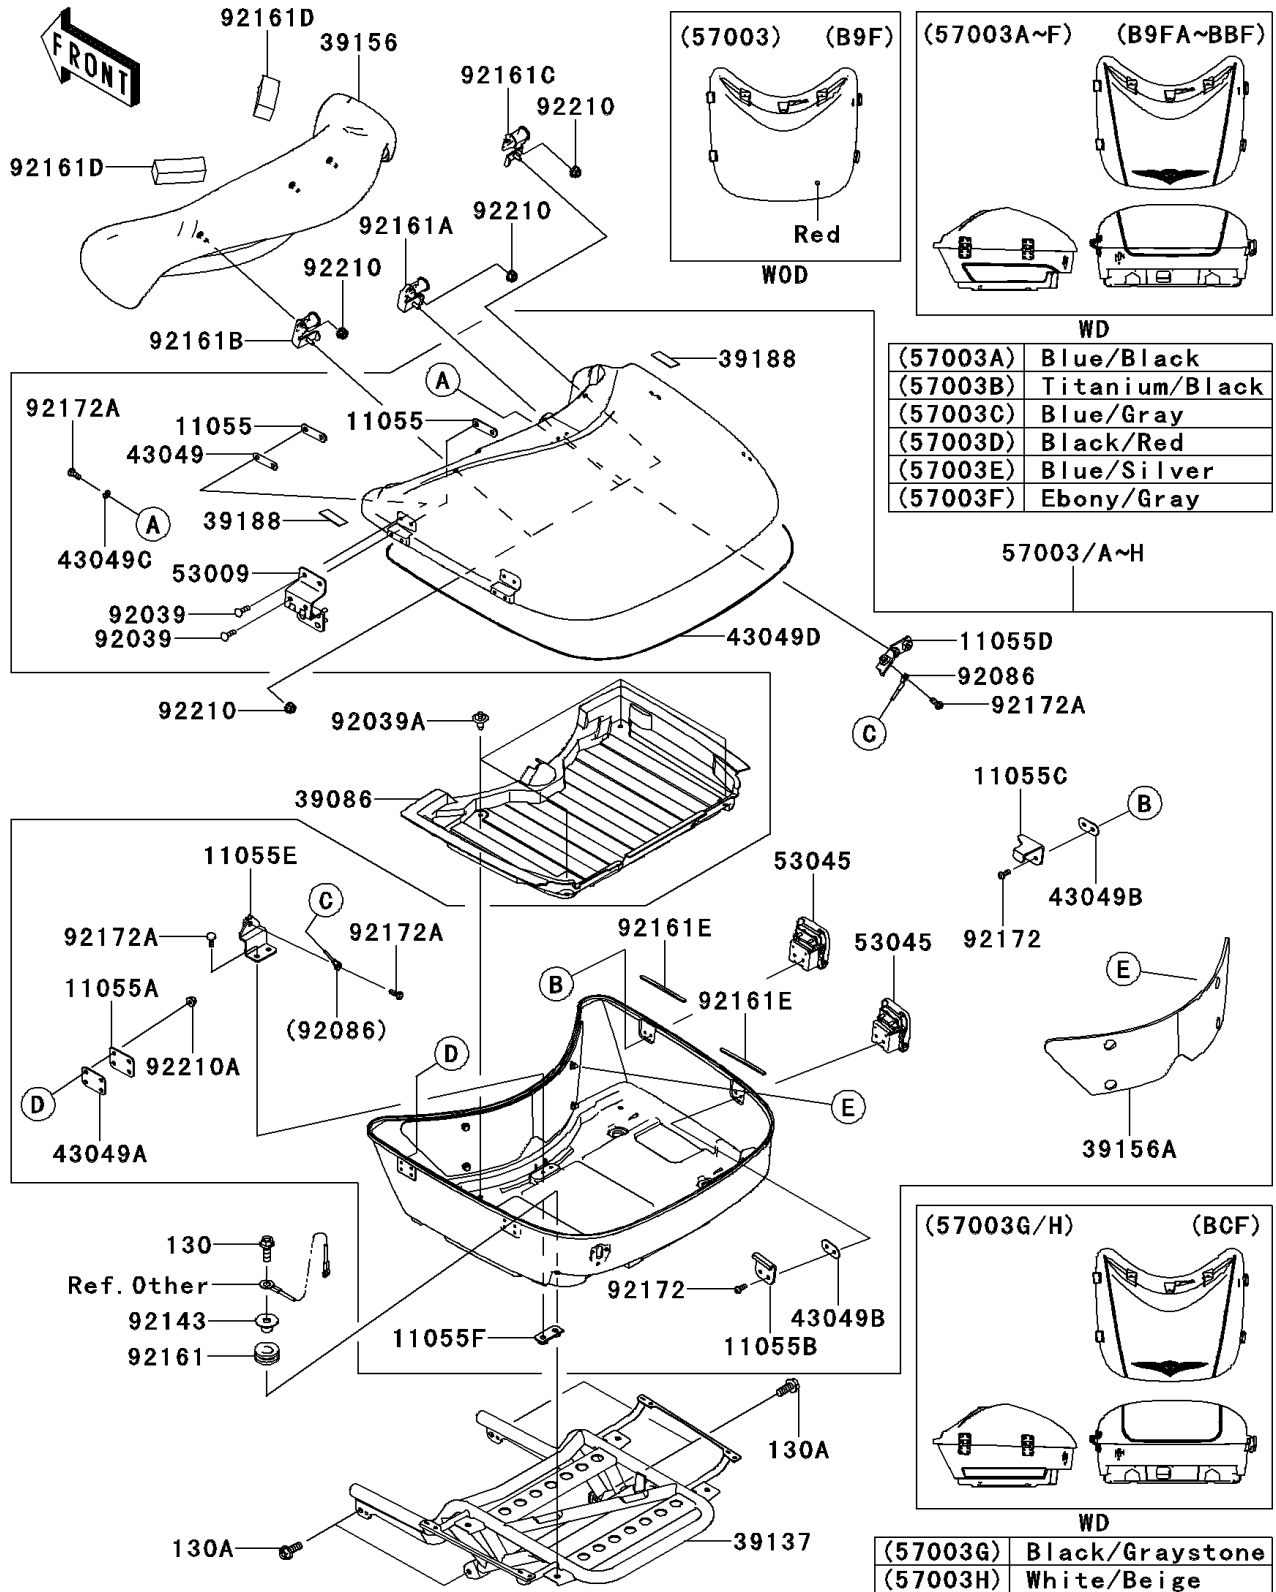

2009 PARTS DIAGRAM

Saddlebags(Trunk)

F2873B

2009 PARTS LIST

Saddlebags(Trunk)

ITEM NAME	PART NUMBER	QUANTITY
BRACKET (Ref # 11055)	11055-1899	1
BRACKET (Ref # 11055A)	11055-1900	1
BRACKET (Ref # 11055B)	11055-1902	1
BRACKET (Ref # 11055C)	11055-1904	1
BRACKET (Ref # 11055D)	11055-1905	1
BRACKET (Ref # 11055E)	11055-1906	1
BRACKET (Ref # 11055F)	11055-1907	1
PAD-STORAGE (Ref # 39086)	39086-0001	1
STAY-COMP (Ref # 39137)	39137-0059	1
PAD,UPP,BLACK (Ref # 39156)	39156-0523-MA	1
PAD (Ref # 39156A)	39156-0560	1
TAPE (Ref # 39188)	39188-0016	1
PACKING (Ref # 43049)	43049-0016	1
PACKING (Ref # 43049A)	43049-0017	1
PACKING (Ref # 43049B)	43049-0018	1
PACKING (Ref # 43049C)	43049-0019	1
PACKING (Ref # 43049D)	43049-0020	1
HINGE (Ref # 53009)	53009-0028	1
HOOK-ASSY (Ref # 53045)	53045-0015	1
BAG-ASSY,CNT,C.D.RED (Ref # 57003)	57003-5172-25T	1
BOLT-FLANGED,8X22 (Ref # 130)	130BA0822	1
BOLT-FLANGED,8X20 (Ref # 130A)	130CA0820	1
RIVET (Ref # 92039)	92039-0091	1
RIVET (Ref # 92039A)	92039-1289	1
WIRE (Ref # 92086)	92086-0014	1
COLLAR (Ref # 92143)	92143-1450	1
DAMPER (Ref # 92161)	92161-0290	1
DAMPER (Ref # 92161A)	92161-0754	1
DAMPER (Ref # 92161B)	92161-0755	1

2009 PARTS LIST

Saddlebags(Trunk)

ITEM NAME	PART NUMBER	QUANTITY
DAMPER (Ref # 92161C)	92161-0756	1
DAMPER (Ref # 92161D)	92161-0802	1
DAMPER (Ref # 92161E)	92161-0819	1
SCREW (Ref # 92172)	92172-0049	1
SCREW (Ref # 92172A)	92172-0450	1
NUT (Ref # 92210)	92210-0401	1
NUT,CAP,4MM (Ref # 92210A)	92210-0434	1