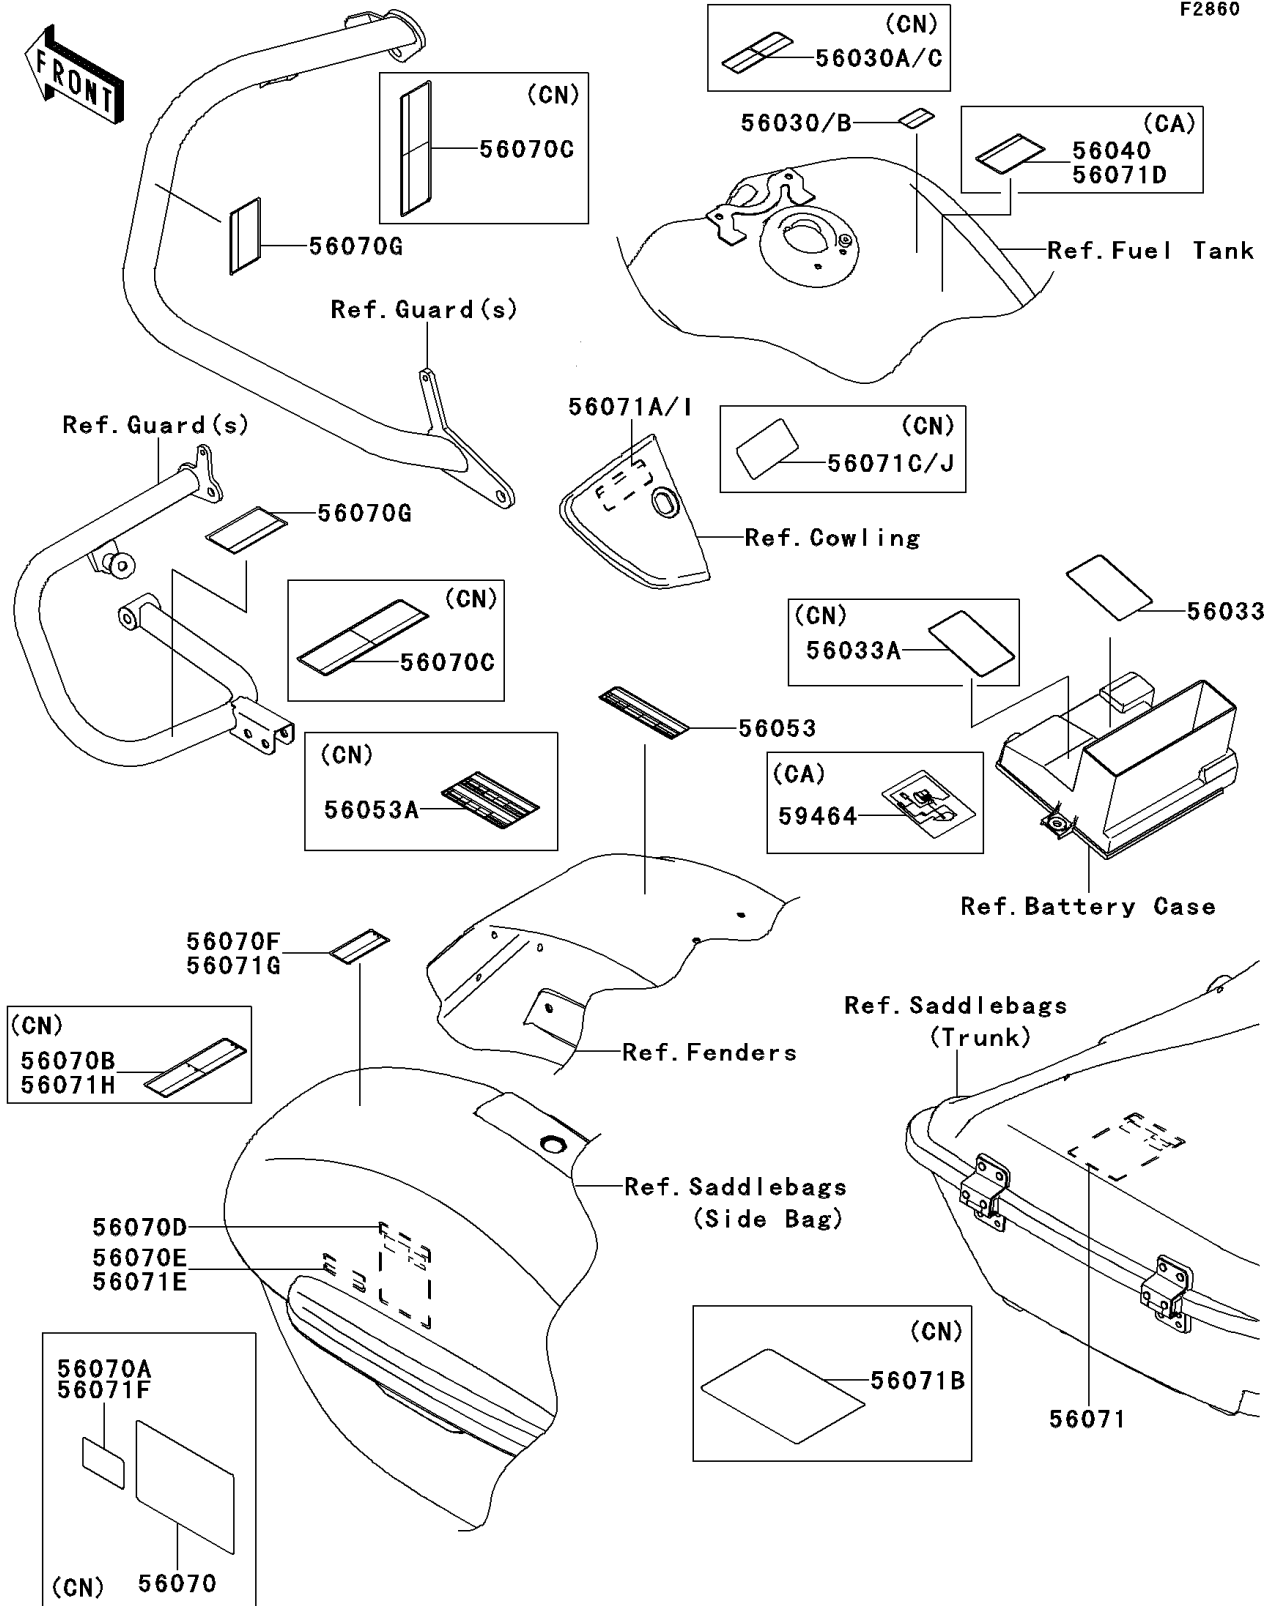

## 2009 PARTS DIAGRAM

Labels

F2860

## 2009 PARTS LIST

Labels

ITEM NAME	PART NUMBER	QUANTITY
LABEL,GASOLINE(FRENCH) (Ref # 56030C)	56030-1178	1
LABEL-MANUAL,DAILY SAFETY (Ref # 56033)	56033-0271	1
LABEL-MANUAL,DAILY SAFETY (Ref # 56033A)	56033-0272	1
LABEL-SPECIFICATION,TIRE&LOAD (Ref # 56053A)	56053-0380	1
LABEL-WARNING,SADDLEBAG (Ref # 56070)	56070-1150	1
LABEL-WARNING,SADDLEBAG (Ref # 56070A)	56070-1154	1
LABEL-WARNING,SADDLEBAG (Ref # 56070B)	56070-1155	1
LABEL-WARNING,SIDE BAG GUARD (Ref # 56070C)	56070-1180	1
LABEL-WARNING,CENTER BAG (Ref # 56071B)	56071-0118	1
LABEL-WARNING,STORAGE COMPT (Ref # 56071C)	56071-0120	1