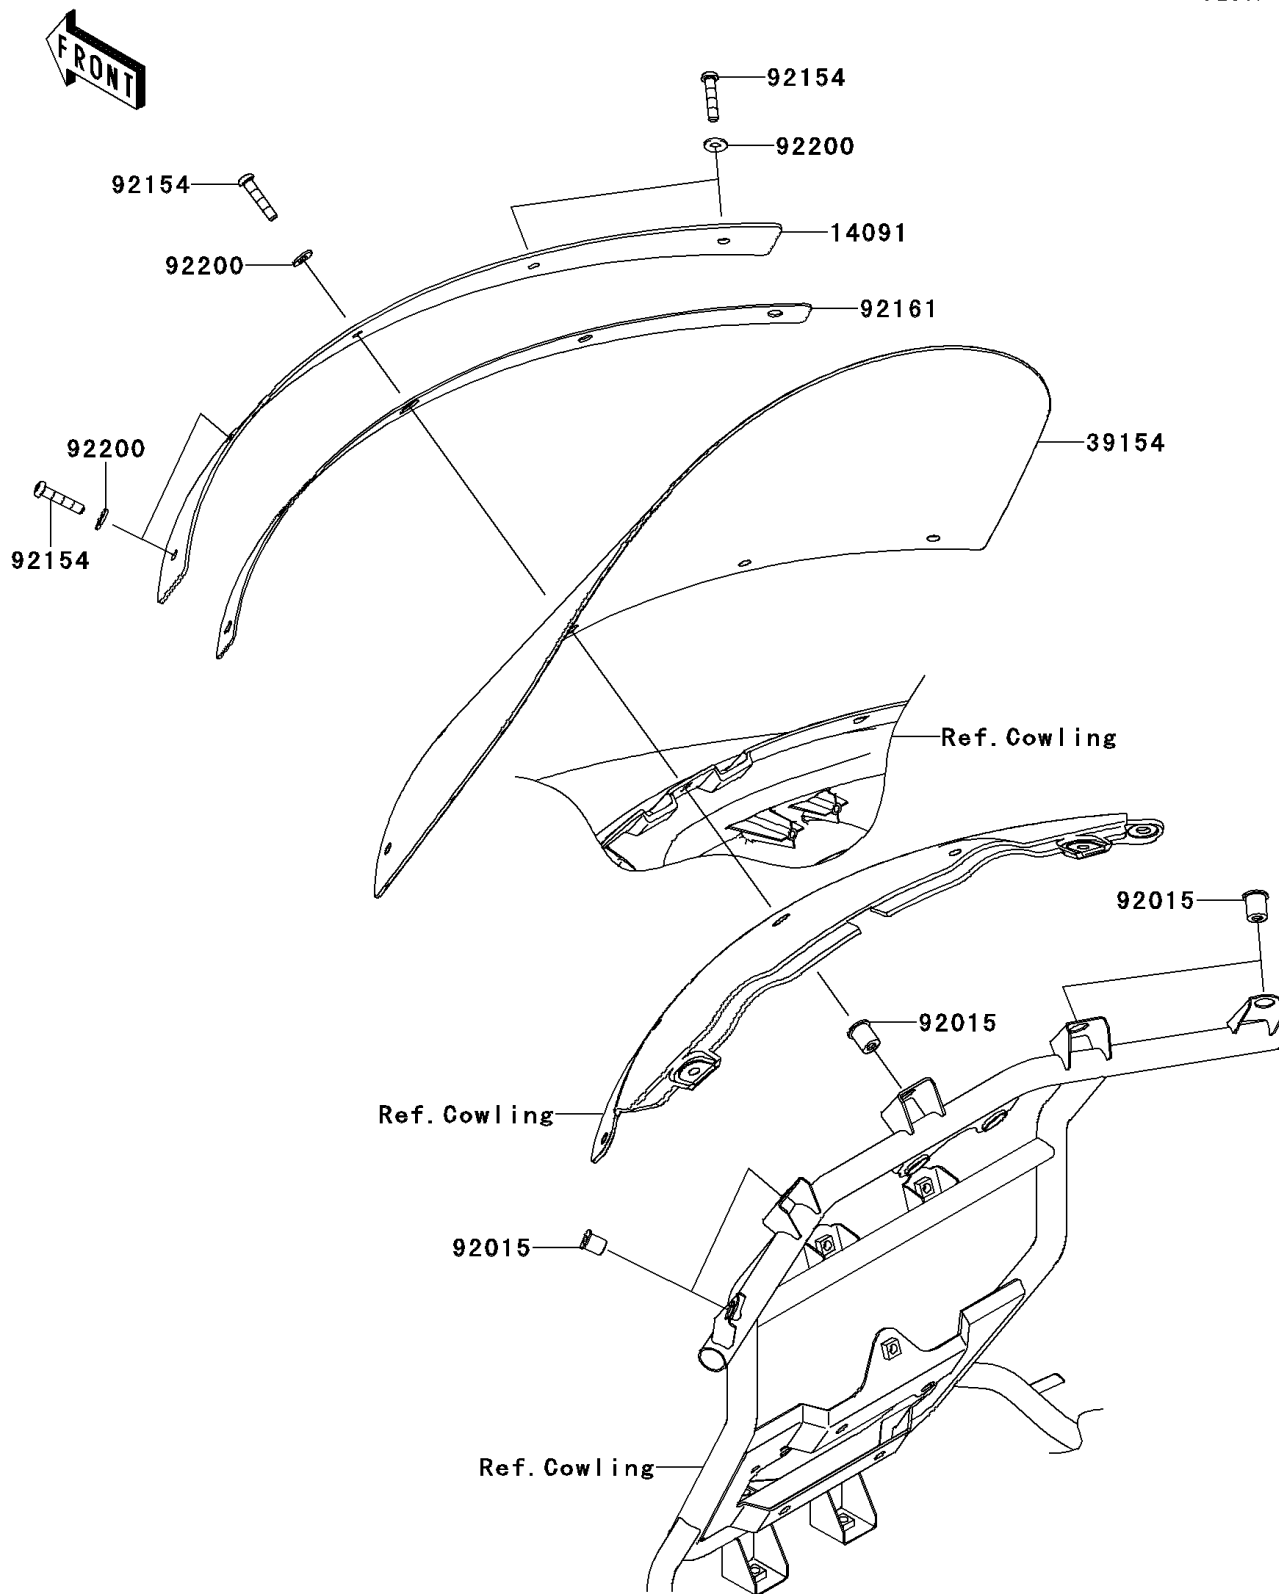

## 2009 PARTS DIAGRAM

Windshield

F2645

## 2009 PARTS LIST

Windshield

ITEM NAME	PART NUMBER	QUANTITY
COVER,WINDSHIELD (Ref # 14091)	14091-0949	1
WINDSHIELD (Ref # 39154)	39154-0032	1
NUT (Ref # 92015)	92015-1700	1
BOLT,SOCKET,6X30 (Ref # 92154)	92154-0206	1
DAMPER,WINDSHIELD (Ref # 92161)	92161-0656	1
WASHER,6.5X14.5X1.5 (Ref # 92200)	92200-3775	1