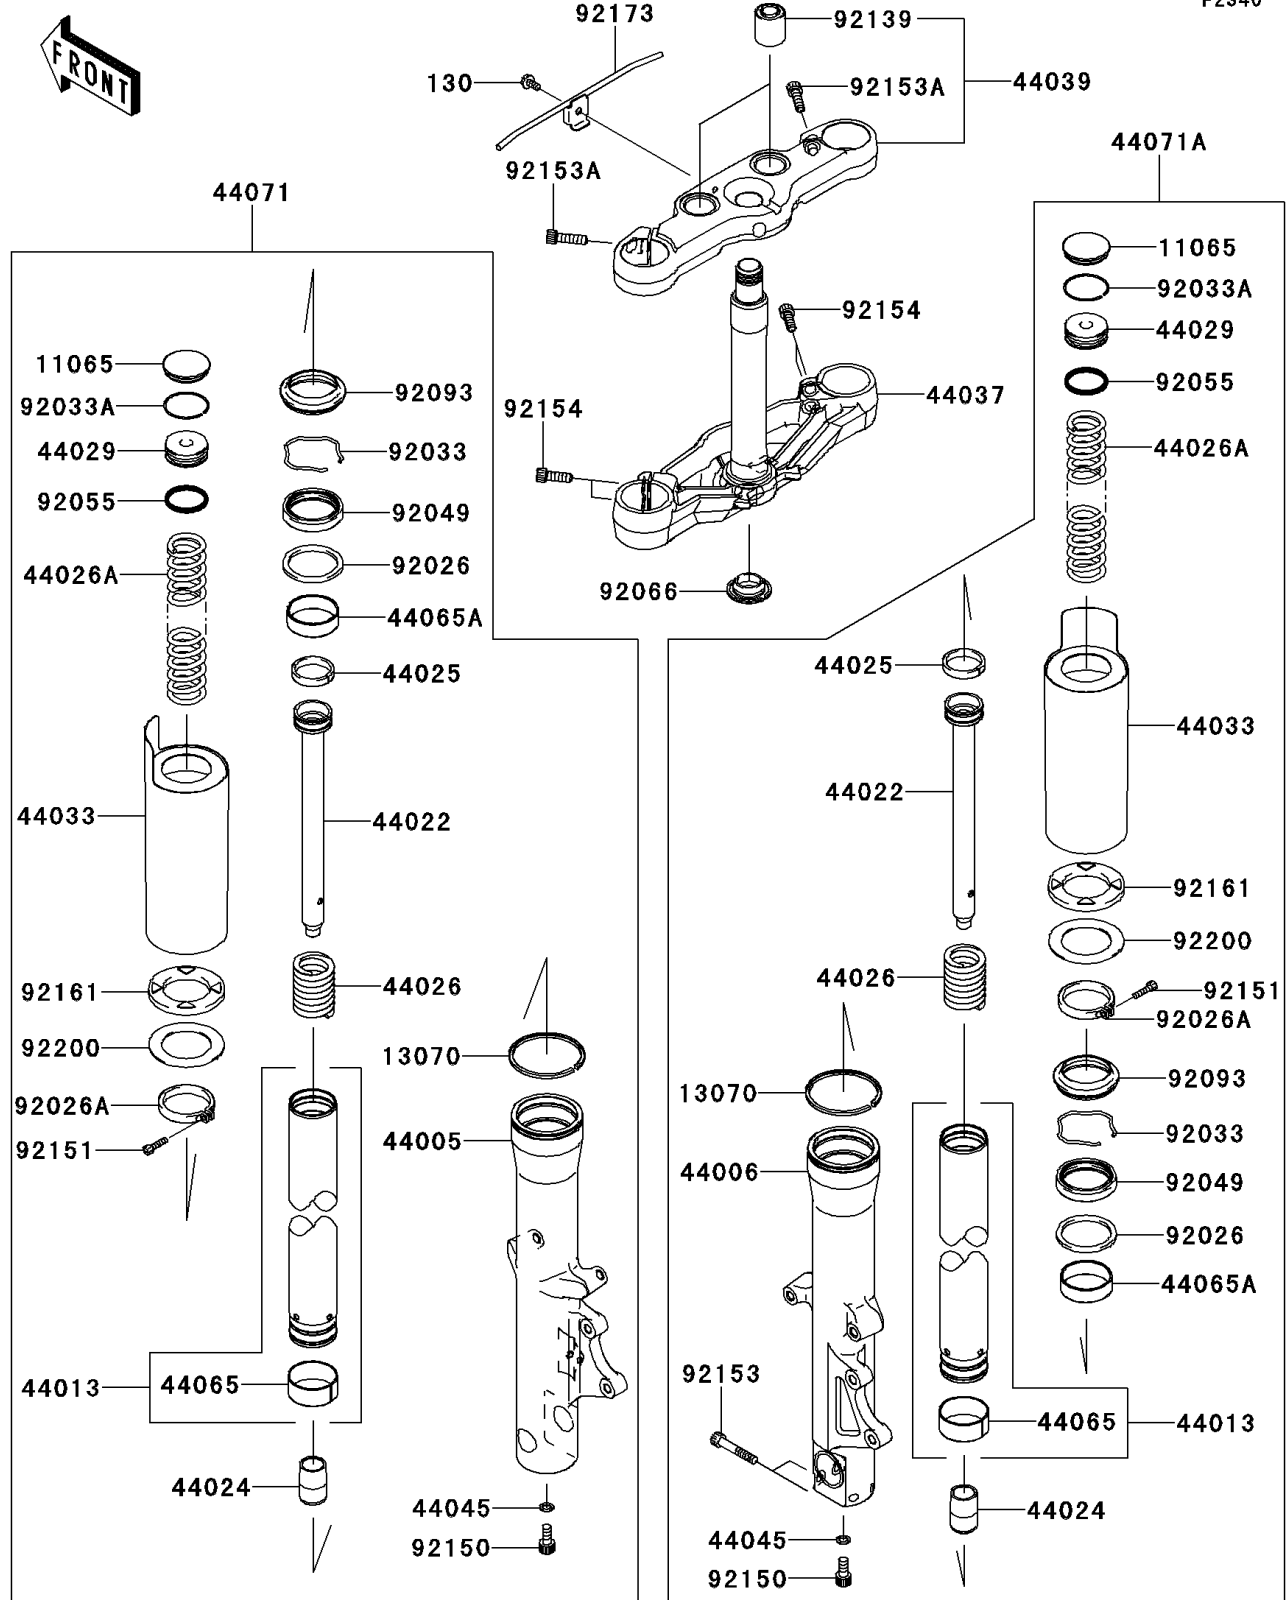

2009 PARTS DIAGRAM

Front Fork

F2340

2009 PARTS LIST

Front Fork

ITEM NAME	PART NUMBER	QUANTITY
BOLT-FLANGED,6X12 (Ref # 130)	130BB0612	1
CAP,FORK TOP (Ref # 11065)	11065-0279	1
GUIDE,CASE (Ref # 13070)	13070-0103	1
PIPE-LEFT FORK OUTER (Ref # 44005)	44005-0073	1
PIPE-RIGHT FORK OUTER (Ref # 44006)	44006-0067	1
PIPE-FORK INNER (Ref # 44013)	44013-0124	1
CYLINDER-FORK (Ref # 44022)	44022-0026	1
CAP-OIL-LOCK (Ref # 44024)	44024-0006	1
RING-FORK PISTON (Ref # 44025)	44025-0005	1
SPRING-FRONT FORK (Ref # 44026)	44026-0129	1
SPRING-FRONT FORK (Ref # 44026A)	44026-0138	1
SEAT-FORK SPRING (Ref # 44029)	44029-0012	1
COVER-FORK (Ref # 44033)	44033-0052	1
HOLDER-FORK UNDER (Ref # 44037)	44037-0086	1
HOLDER-FORK UPPER (Ref # 44039)	44039-0099	1
GASKET,FORK CYLINDER BOLT (Ref # 44045)	44045-051	1
BUSHING-FRONT FORK,INNER TUBE (Ref # 44065)	44065-0023	1
BUSHING-FRONT FORK (Ref # 44065A)	44065-0024	1
DAMPER-ASSY,FORK,LH (Ref # 44071)	44071-0551	1
DAMPER-ASSY,FORK,RH (Ref # 44071A)	44071-0605	1
SPACER (Ref # 92026)	92026-0132	1
SPACER (Ref # 92026A)	92026-0133	1
RING-SNAP (Ref # 92033)	92033-0060	1
RING-SNAP (Ref # 92033A)	92033-1303	1
SEAL-OIL (Ref # 92049)	92049-0118	1
RING-O (Ref # 92055)	92055-0169	1
PLUG (Ref # 92066)	92066-0032	1
SEAL,DUST (Ref # 92093)	92093-0147	1
BUSHING (Ref # 92139)	92139-0285	1

2009 PARTS LIST

Front Fork

ITEM NAME	PART NUMBER	QUANTITY
BOLT,SOCKET,8X18 (Ref # 92150)	92150-1432	1
BOLT,SOCKET,4X16 (Ref # 92151)	92151-1356	1
BOLT (Ref # 92153)	92153-0499	1
BOLT,SOCKET,8X30 (Ref # 92153A)	92153-0500	1
BOLT,SOCKET (Ref # 92154)	92154-0113	1
DAMPER (Ref # 92161)	92161-0683	1
CLAMP (Ref # 92173)	92173-0035	1
WASHER (Ref # 92200)	92200-0468	1