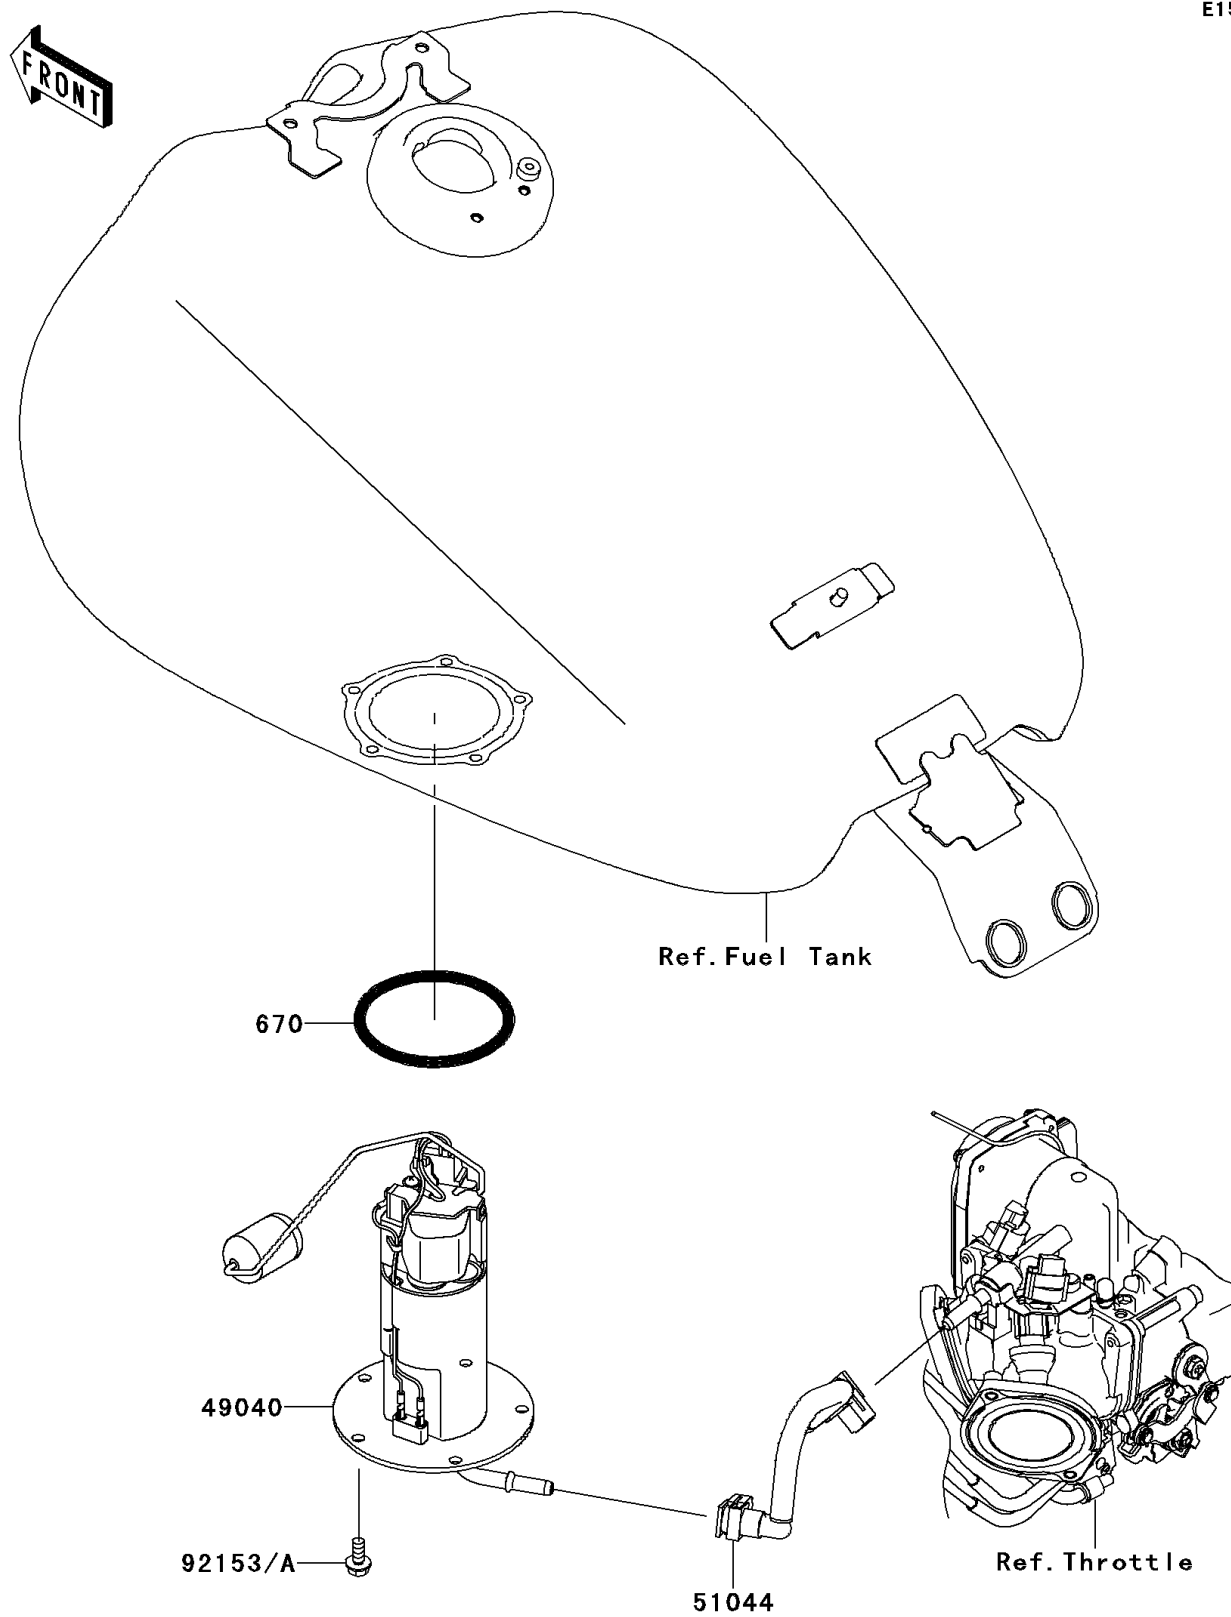

2009 PARTS DIAGRAM

Fuel Pump

E1520

2009 PARTS LIST

Fuel Pump

ITEM NAME	PART NUMBER	QUANTITY
O RING (Ref # 670)	670E5075	1
PUMP-FUEL (Ref # 49040)	49040-0035	1
TUBE-ASSY,FUEL (Ref # 51044)	51044-0055	1
BOLT,FLANGED,6X12 (Ref # 92153)	92153-1283	1