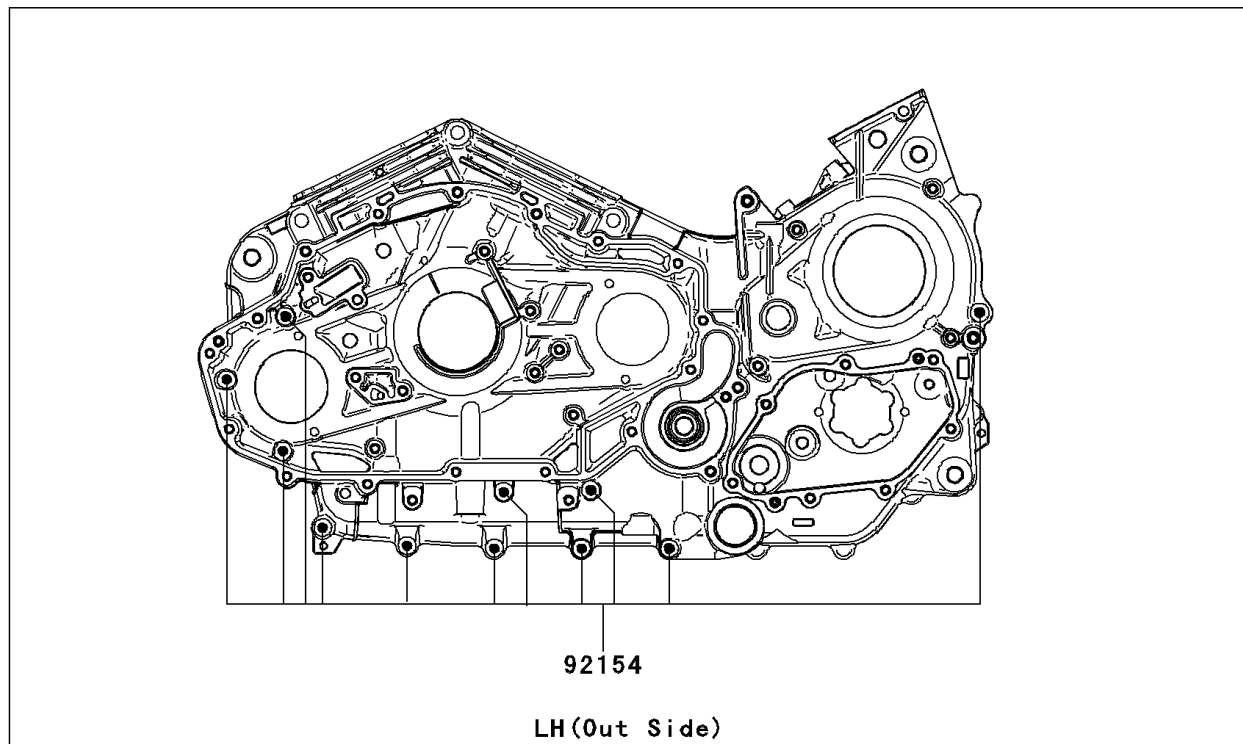

2009 PARTS DIAGRAM

Crankcase Bolt Pattern

E1412

2009 PARTS LIST

Crankcase Bolt Pattern

ITEM NAME	PART NUMBER	QUANTITY
BOLT,FLANGED,10X190 (Ref # 92002)	92002-1548	1
BOLT,FLANGED-SMALL,6X90 (Ref # 92154)	92154-0132	1