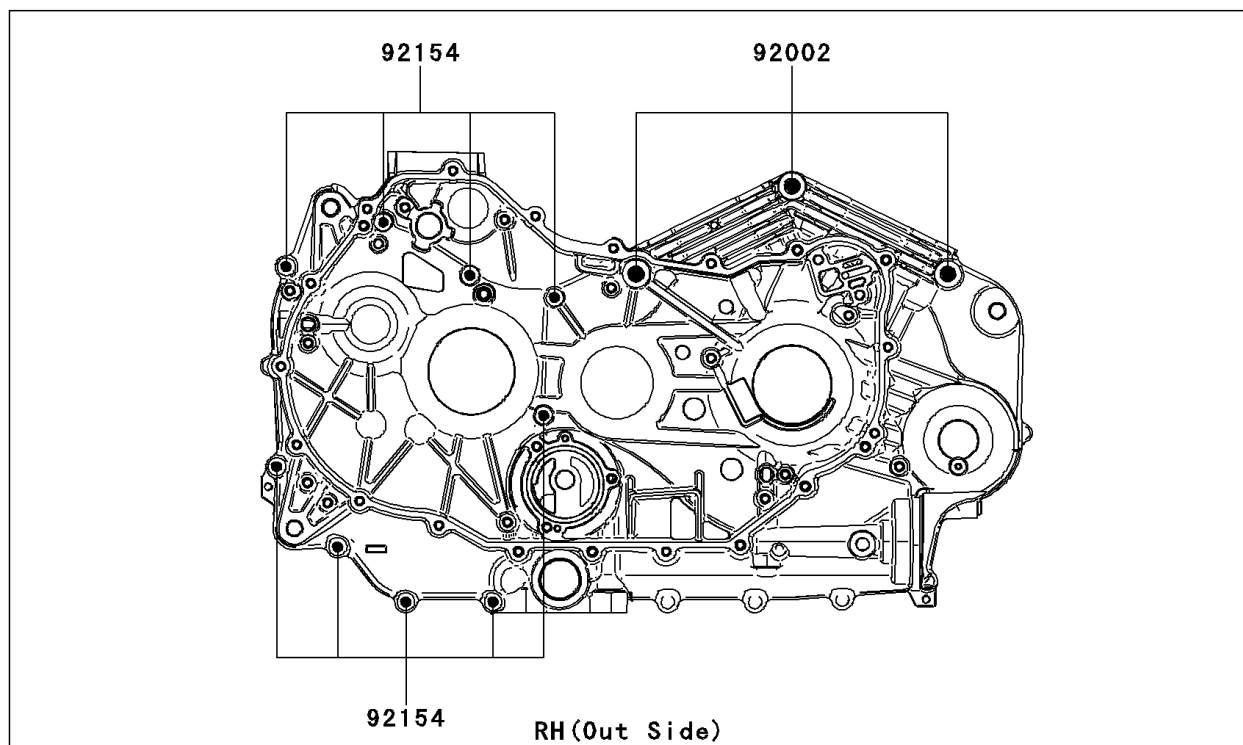

2009 PARTS DIAGRAM

Crankcase Bolt Pattern

E1412

2009 PARTS LIST

Crankcase Bolt Pattern

ITEM NAME	PART NUMBER	QUANTITY
BOLT,FLANGED,10X190 (Ref # 92002)	92002-1548	1
BOLT,FLANGED-SMALL,6X90 (Ref # 92154)	92154-0132	1