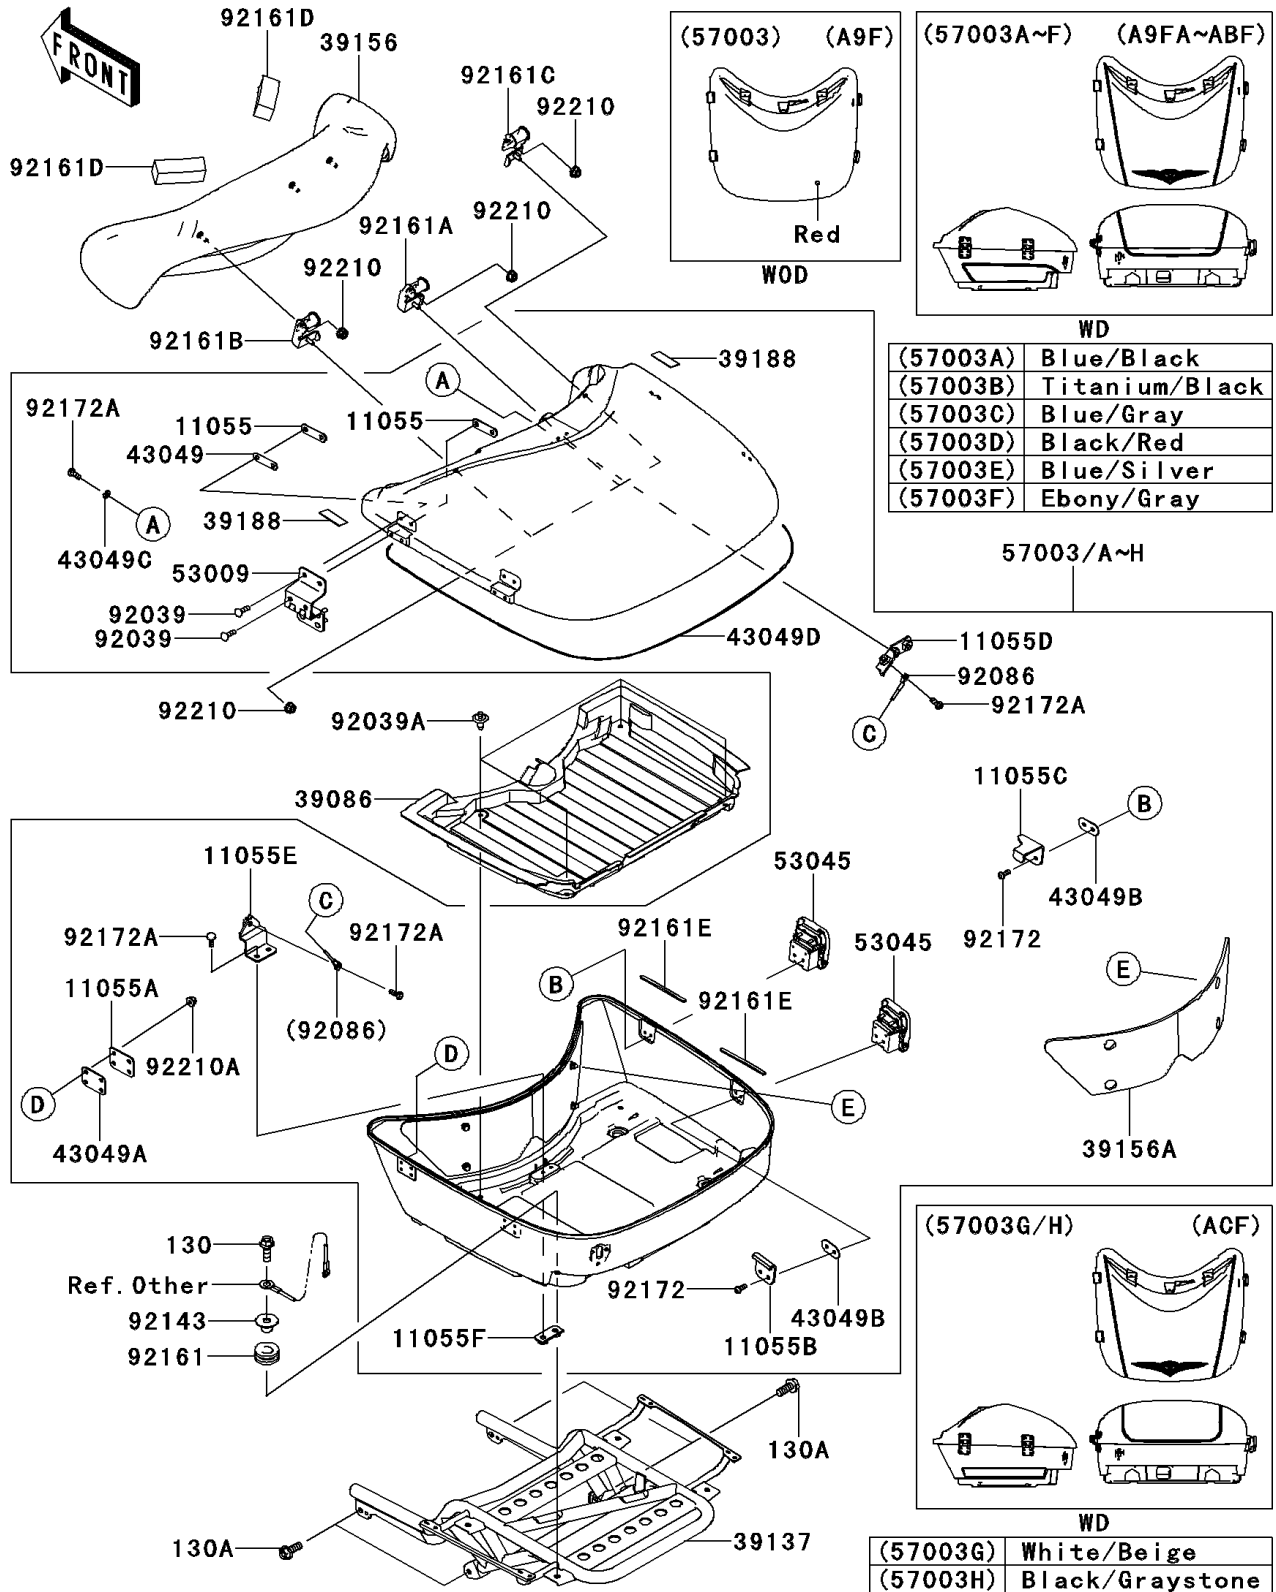

2009 PARTS DIAGRAM

Saddlebags(Trunk)

F2873B

2009 PARTS LIST

Saddlebags(Trunk)

ITEM NAME	PART NUMBER	QUANTITY
BRACKET (Ref # 11055)	11055-1899	1
BRACKET (Ref # 11055A)	11055-1900	1
BRACKET (Ref # 11055B)	11055-1902	1
BRACKET (Ref # 11055C)	11055-1904	1
BRACKET (Ref # 11055D)	11055-1905	1
BRACKET (Ref # 11055E)	11055-1906	1
BRACKET (Ref # 11055F)	11055-1907	1
PAD-STORAGE (Ref # 39086)	39086-0001	1
STAY-COMP (Ref # 39137)	39137-0059	1
PAD,UPP,BLACK (Ref # 39156)	39156-0523-MA	1
PAD (Ref # 39156A)	39156-0560	1
TAPE (Ref # 39188)	39188-0016	1
PACKING (Ref # 43049)	43049-0016	1
PACKING (Ref # 43049A)	43049-0017	1
PACKING (Ref # 43049B)	43049-0018	1
PACKING (Ref # 43049C)	43049-0019	1
PACKING (Ref # 43049D)	43049-0020	1
HINGE (Ref # 53009)	53009-0028	1
HOOK-ASSY (Ref # 53045)	53045-0015	1
BAG-ASSY,CNT,C.D.RED (Ref # 57003)	57003-5172-25T	1
BOLT-FLANGED,8X22 (Ref # 130)	130BA0822	1
BOLT-FLANGED,8X20 (Ref # 130A)	130CA0820	1
RIVET (Ref # 92039)	92039-0091	1
RIVET (Ref # 92039A)	92039-1289	1
WIRE (Ref # 92086)	92086-0014	1
COLLAR (Ref # 92143)	92143-1450	1
DAMPER (Ref # 92161)	92161-0290	1
DAMPER (Ref # 92161A)	92161-0754	1
DAMPER (Ref # 92161B)	92161-0755	1

2009 PARTS LIST

Saddlebags(Trunk)

ITEM NAME	PART NUMBER	QUANTITY
DAMPER (Ref # 92161C)	92161-0756	1
DAMPER (Ref # 92161D)	92161-0802	1
DAMPER (Ref # 92161E)	92161-0819	1
SCREW (Ref # 92172)	92172-0049	1
SCREW (Ref # 92172A)	92172-0450	1
NUT (Ref # 92210)	92210-0401	1
NUT,CAP,4MM (Ref # 92210A)	92210-0434	1