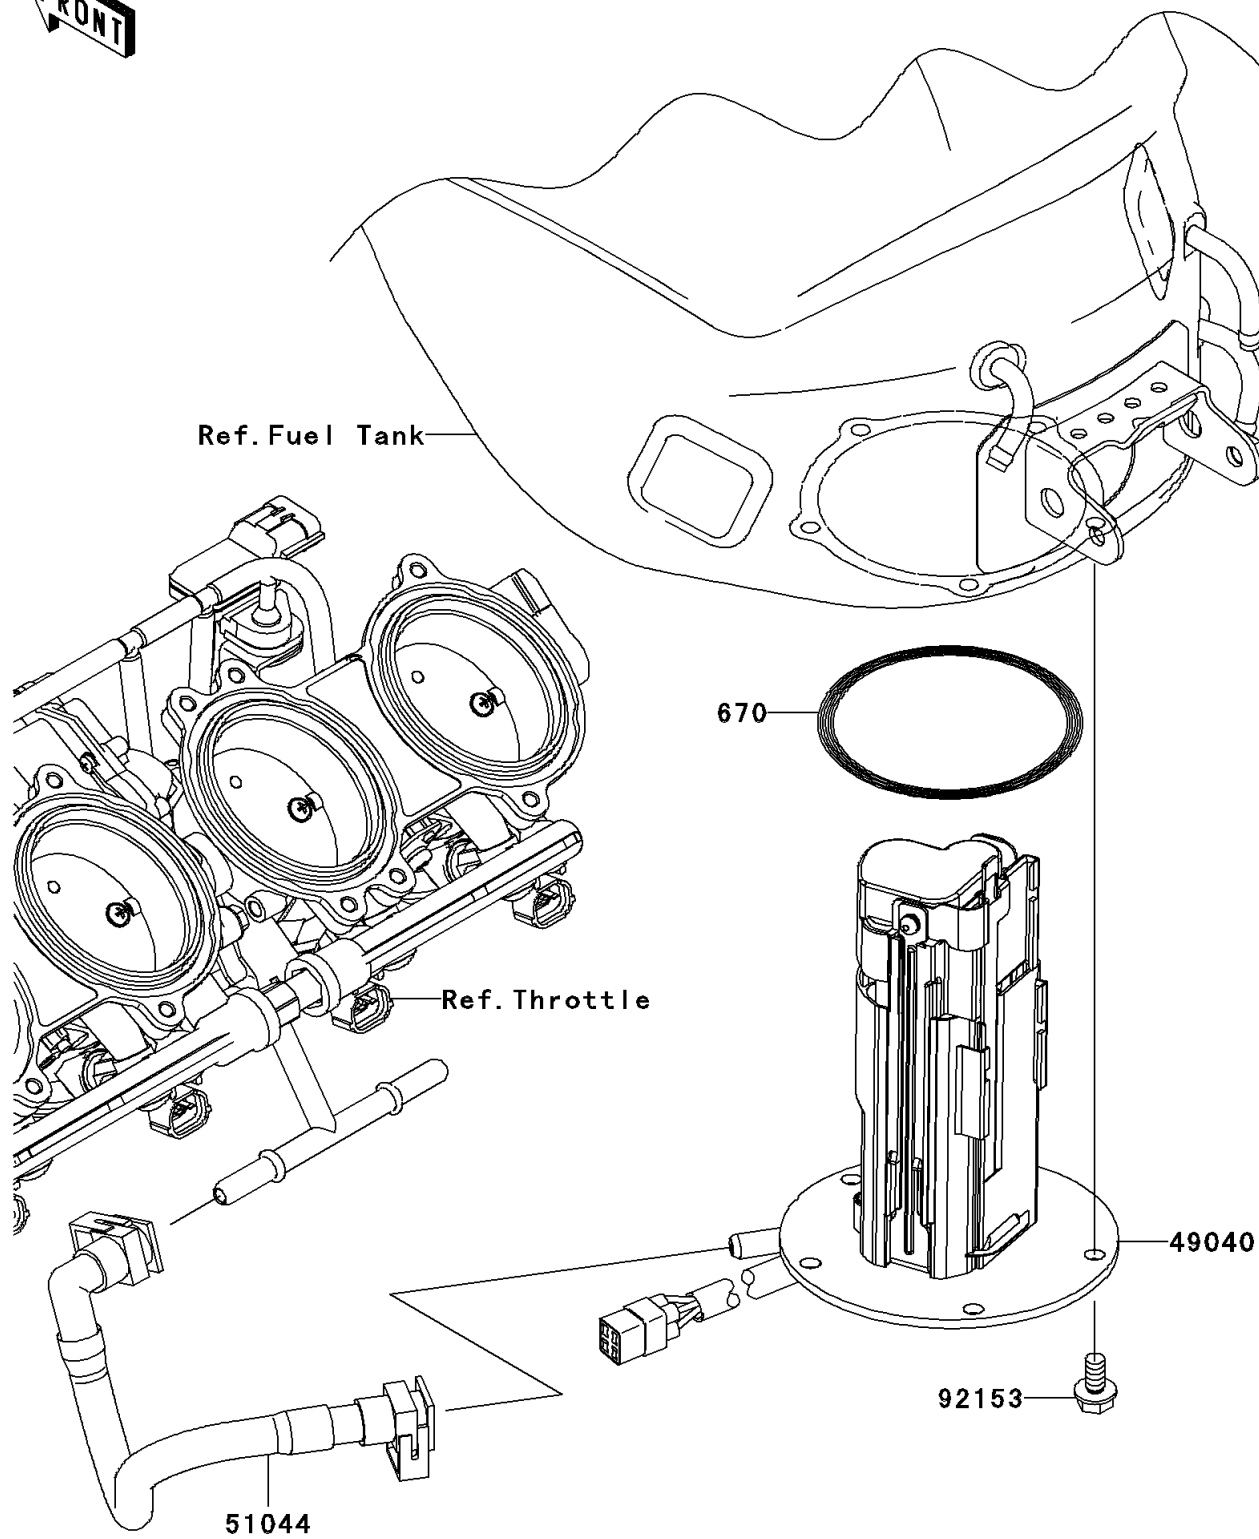

2008 NINJA® ZX™-10R PARTS DIAGRAM

Fuel Pump

E1520

2008 NINJA® ZX™-10R PARTS LIST

Fuel Pump

ITEM NAME	PART NUMBER	QUANTITY
O RING (Ref # 670)	670E5075	1
PUMP-FUEL (Ref # 49040)	49040-0030	1
TUBE-ASSY,FUEL (Ref # 51044)	51044-0047	1
BOLT,FLANGED,6X12 (Ref # 92153)	92153-1283	1