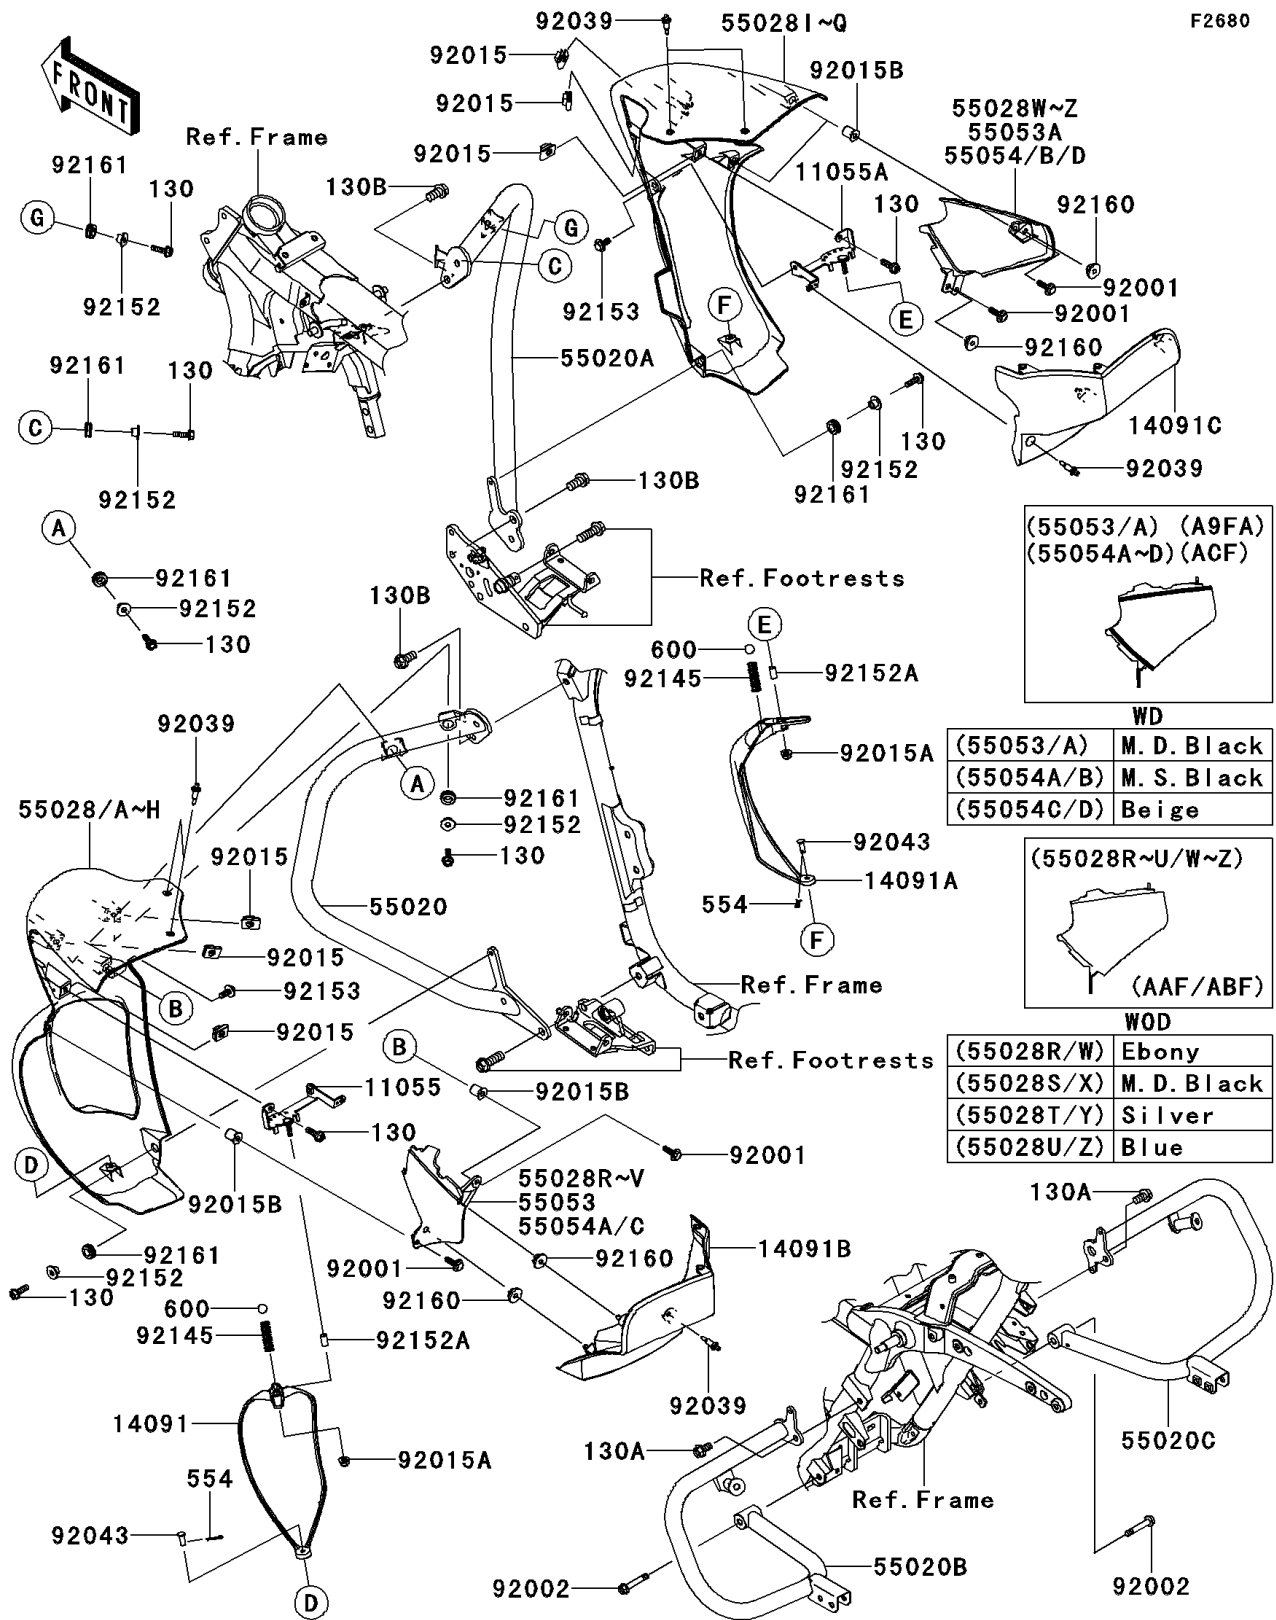

2009 PARTS DIAGRAM

Guard(s)

2009 PARTS LIST

Guard(s)

ITEM NAME	PART NUMBER	QUANTITY
BRACKET,VENTILATION,LH,UPP (Ref # 11055)	11055-0687	1
BRACKET,VENTILATION,RH,UPP (Ref # 11055A)	11055-0688	1
COVER,VENTILATION,LH,F.BLACK (Ref # 14091)	14091-1618-6Z	1
COVER,VENTILATION,RH,F.BLACK (Ref # 14091A)	14091-1619-6Z	1
COVER,LH (Ref # 14091B)	14091-1787	1
COVER,RH (Ref # 14091C)	14091-1788	1
GUARD,FR,LH (Ref # 55020)	55020-0512	1
GUARD,FR,RH (Ref # 55020A)	55020-0513	1
GUARD,RR,LH (Ref # 55020B)	55020-0535	1
GUARD,RR,RH (Ref # 55020C)	55020-0536	1
COWLING,LEG SHIELD,OUT,LH,RED (Ref # 55028D)	55028-0220-25T	1
COWLING,LEG SHIELD,OUT,RH,RED (Ref # 55028M)	55028-0221-25T	1
COWLING,LEG SHIELD,INN,LH,RED (Ref # 55028V)	55028-0222-25T	1
BOLT-FLANGED,6X20 (Ref # 130)	130BA0620	1
BOLT-FLANGED,8X16 (Ref # 130A)	130BA0816	1
BOLT-FLANGED,10X20 (Ref # 130B)	130BC1020	1
PIN-SNAP (Ref # 554)	554DA0600	1
BALL-STEEL,1/4" (Ref # 600)	600A0800	1
COWLING,LEG SHIELD,INN,RH,RED (Ref # 55054)	55028-0223-25T	1
BOLT,WP,6X20 (Ref # 92001)	92001-1460	1
BOLT,FLANGED,8X47 (Ref # 92002)	92002-1850	1
NUT,6MM (Ref # 92015)	92015-1602	1
NUT,LOCK,FLANGED,6MM (Ref # 92015A)	92015-1675	1
NUT (Ref # 92015B)	92015-1700	1
RIVET (Ref # 92039)	92039-1283	1
PIN,6X11 (Ref # 92043)	92043-092	1
SPRING (Ref # 92145)	92145-1319	1
COLLAR (Ref # 92152)	92152-0295	1
COLLAR,6.2X7.8X14 (Ref # 92152A)	92152-0771	1

2009 PARTS LIST

Guard(s)

ITEM NAME	PART NUMBER	QUANTITY
BOLT,6X16 (Ref # 92153)	92153-1215	1
DAMPER (Ref # 92160)	92160-1613	1
DAMPER (Ref # 92161)	92161-0266	1