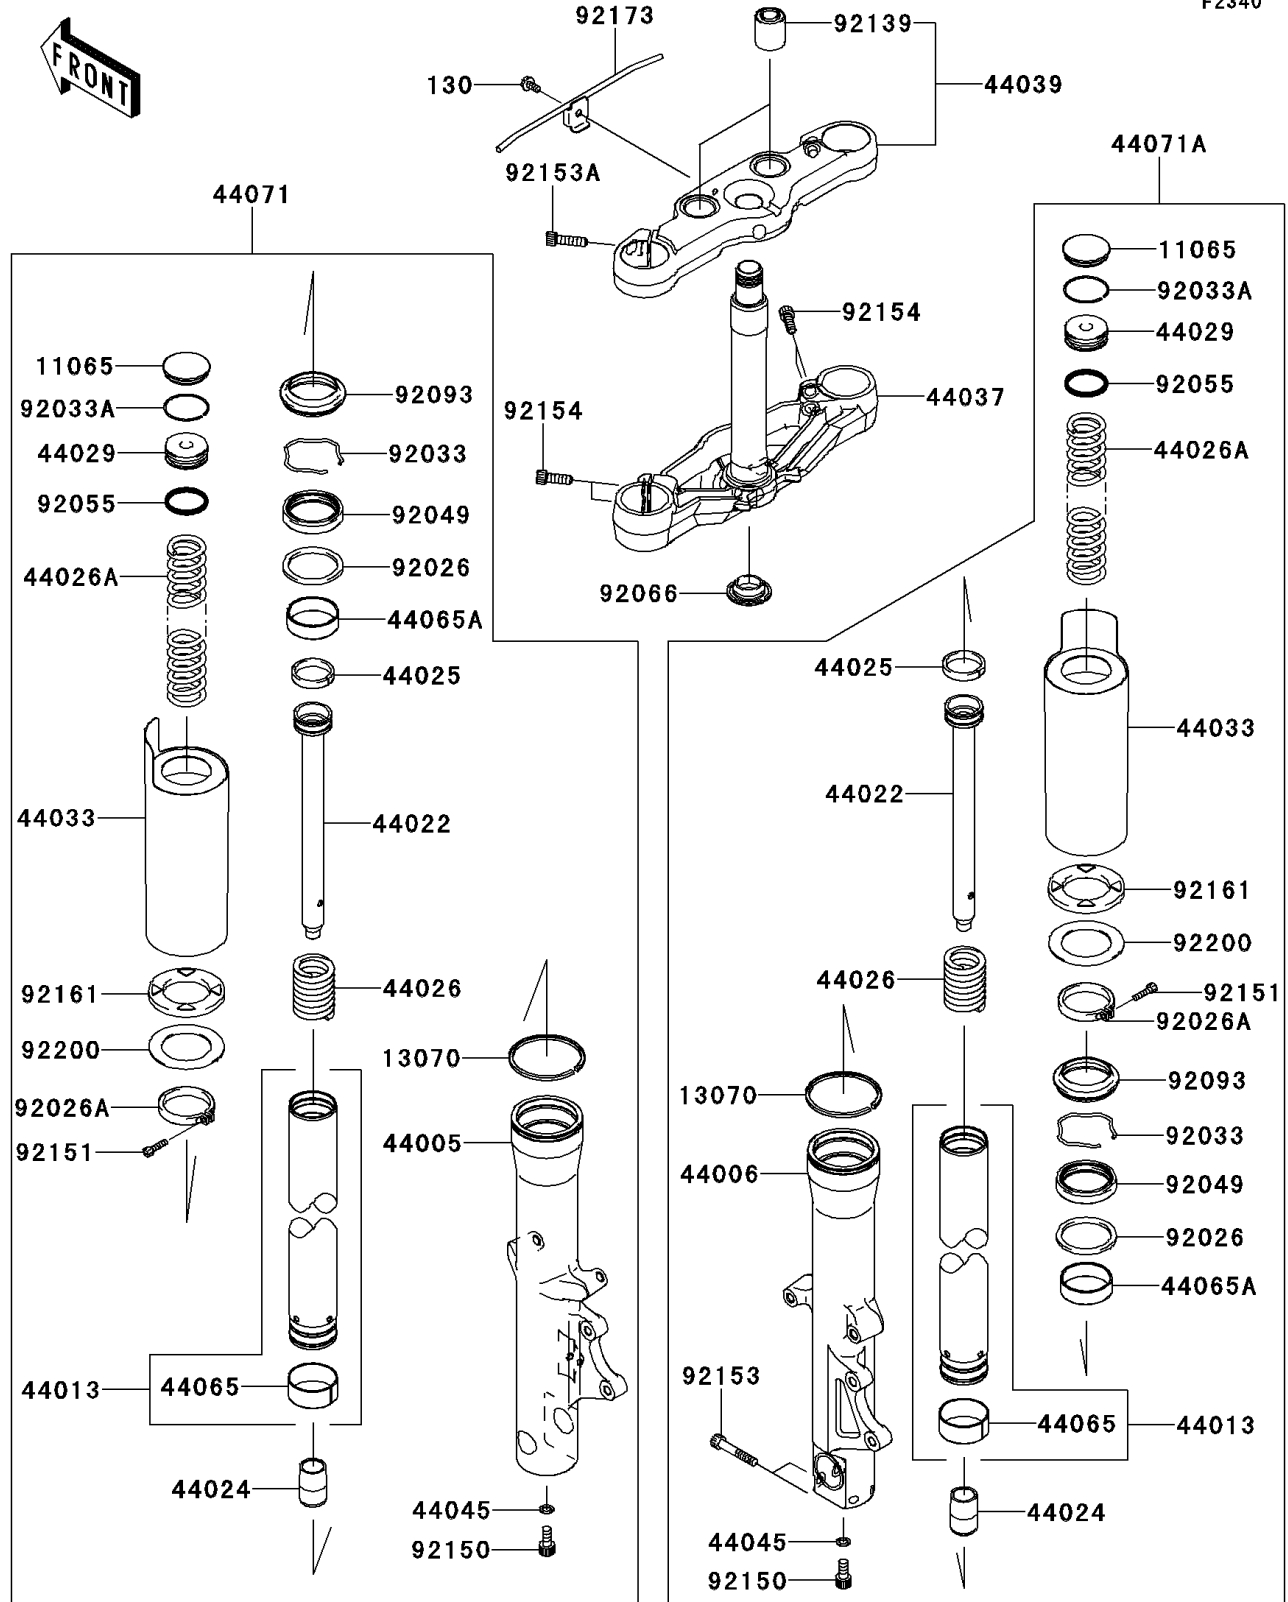

2009 PARTS DIAGRAM

Front Fork

F2340

2009 PARTS LIST

Front Fork

ITEM NAME	PART NUMBER	QUANTITY
BOLT-FLANGED,6X12 (Ref # 130)	130BB0612	1
CAP,FORK TOP (Ref # 11065)	11065-0279	1
GUIDE,CASE (Ref # 13070)	13070-0103	1
PIPE-LEFT FORK OUTER (Ref # 44005)	44005-0073	1
PIPE-RIGHT FORK OUTER (Ref # 44006)	44006-0067	1
PIPE-FORK INNER (Ref # 44013)	44013-0124	1
CYLINDER-FORK (Ref # 44022)	44022-0026	1
CAP-OIL-LOCK (Ref # 44024)	44024-0006	1
RING-FORK PISTON (Ref # 44025)	44025-0005	1
SPRING-FRONT FORK (Ref # 44026)	44026-0129	1
SPRING-FRONT FORK (Ref # 44026A)	44026-0138	1
SEAT-FORK SPRING (Ref # 44029)	44029-0012	1
COVER-FORK (Ref # 44033)	44033-0052	1
HOLDER-FORK UNDER (Ref # 44037)	44037-0086	1
HOLDER-FORK UPPER (Ref # 44039)	44039-0099	1
GASKET,FORK CYLINDER BOLT (Ref # 44045)	44045-051	1
BUSHING-FRONT FORK,INNER TUBE (Ref # 44065)	44065-0023	1
BUSHING-FRONT FORK (Ref # 44065A)	44065-0024	1
DAMPER-ASSY,FORK,LH (Ref # 44071)	44071-0527	1
DAMPER-ASSY,FORK,RH (Ref # 44071A)	44071-0528	1
SPACER (Ref # 92026)	92026-0132	1
SPACER (Ref # 92026A)	92026-0133	1
RING-SNAP (Ref # 92033)	92033-0060	1
RING-SNAP (Ref # 92033A)	92033-1303	1
SEAL-OIL (Ref # 92049)	92049-0118	1
RING-O (Ref # 92055)	92055-0169	1
PLUG (Ref # 92066)	92066-0032	1
SEAL,DUST (Ref # 92093)	92093-0147	1
BUSHING (Ref # 92139)	92139-0285	1

2009 PARTS LIST

Front Fork

ITEM NAME	PART NUMBER	QUANTITY
BOLT,SOCKET,8X18 (Ref # 92150)	92150-1432	1
BOLT,SOCKET,4X16 (Ref # 92151)	92151-1356	1
BOLT (Ref # 92153)	92153-0499	1
BOLT,SOCKET,8X30 (Ref # 92153A)	92153-0500	1
BOLT,SOCKET (Ref # 92154)	92154-0113	1
DAMPER (Ref # 92161)	92161-0683	1
CLAMP (Ref # 92173)	92173-0035	1
WASHER (Ref # 92200)	92200-0468	1