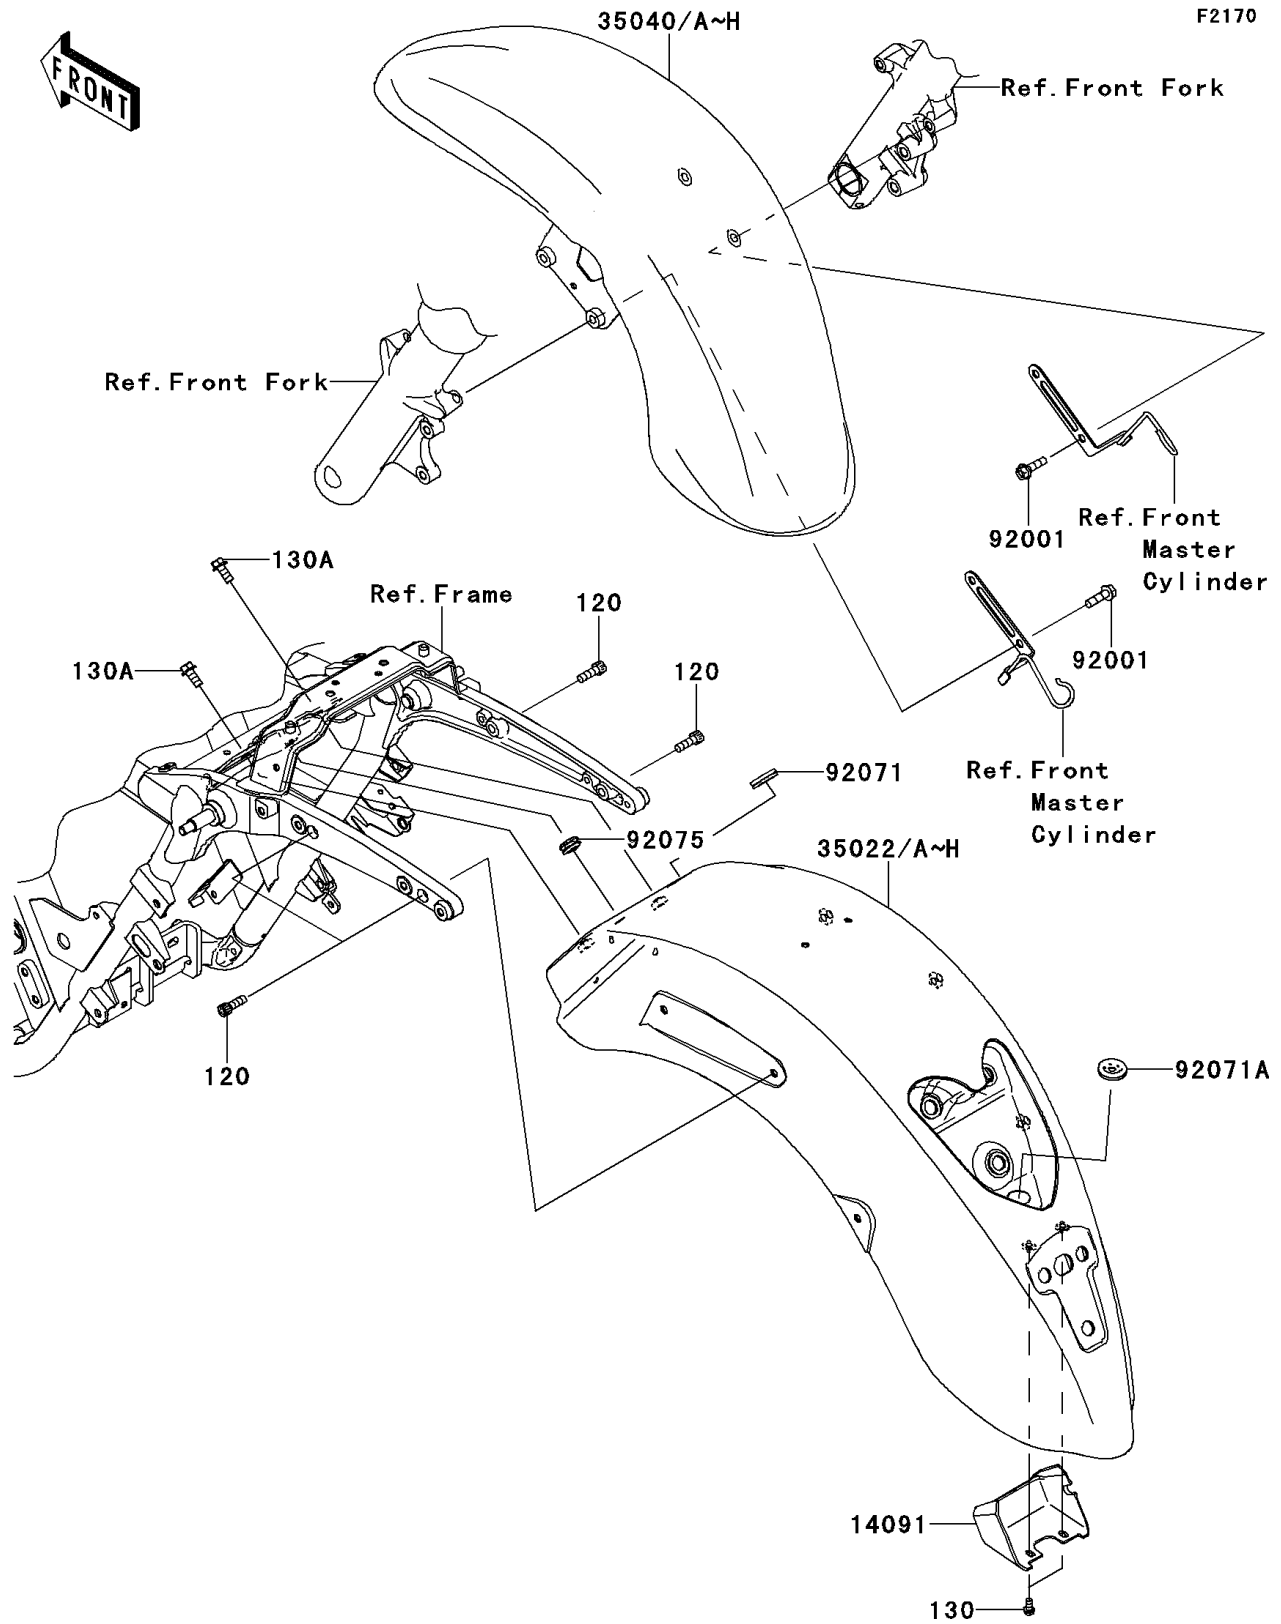

## 2009 PARTS DIAGRAM

Fenders

## 2009 PARTS LIST

### Fenders

ITEM NAME	PART NUMBER	QUANTITY
COVER,HARNESS CONNECTOR (Ref # 14091)	14091-1630	1
FENDER-COMP-REAR,C.D.RED (Ref # 35022D)	35022-0066-25T	1
FENDER-COMP-FRONT,C.D.RED (Ref # 35040D)	35040-0017-25T	1
BOLT-SOCKET,8X25 (Ref # 120)	120CA0825	1
BOLT-FLANGED,6X12 (Ref # 130)	130BA0612	1
BOLT-FLANGED,8X16 (Ref # 130A)	130BA0816	1
BOLT,FLANGED,8X28 (Ref # 92001)	92001-1095	1
GROMMET (Ref # 92071)	92071-1228	1
GROMMET (Ref # 92071A)	92071-1265	1
DAMPER (Ref # 92075)	92075-1067	1