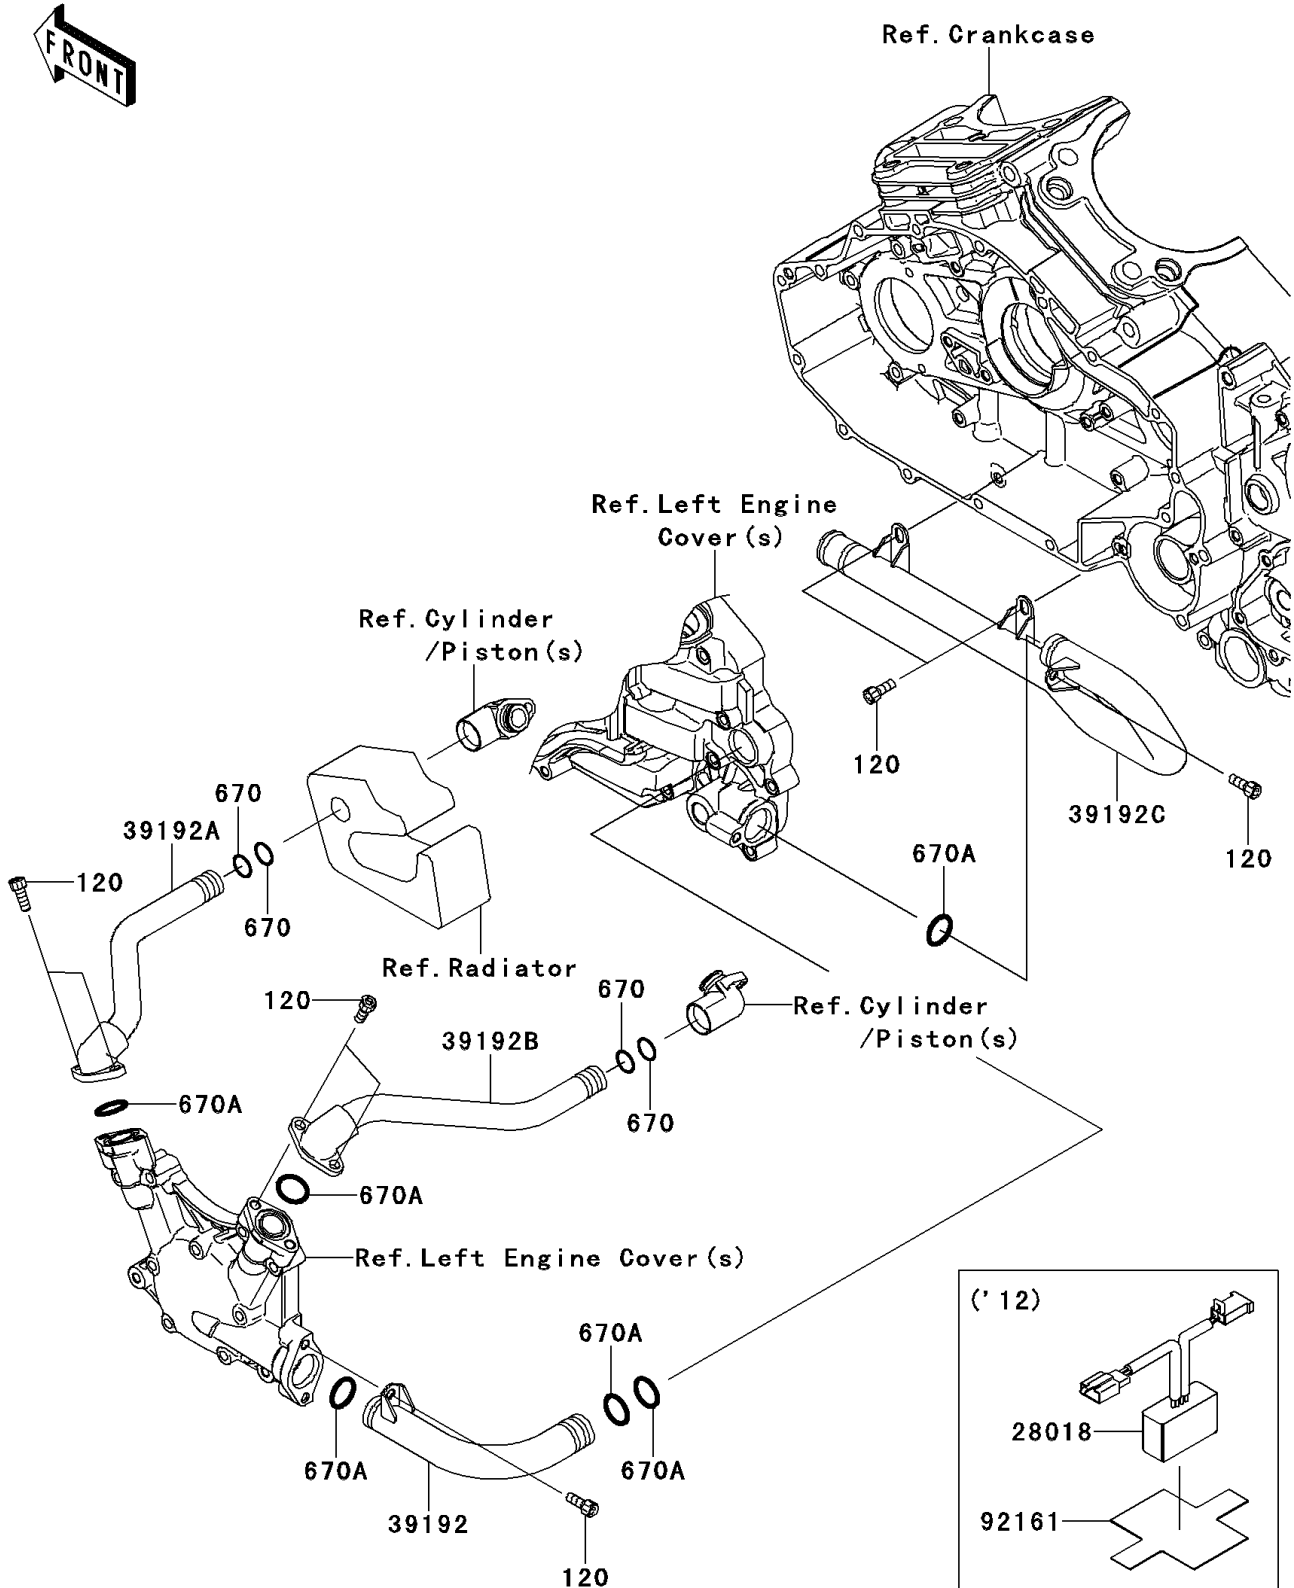

## 2009 PARTS DIAGRAM

Water Pipe

E3037

## 2009 PARTS LIST

Water Pipe

ITEM NAME	PART NUMBER	QUANTITY
BOLT-SOCKET,6X16 (Ref # 120)	120CA0616	1
O RING,14MM (Ref # 670)	670B2014	1
O RING,18MM (Ref # 670A)	670B2018	1
PIPE-WATER,COVER-W/P (Ref # 39192)	39192-0094	1
PIPE-WATER,COVER-FR CYL. (Ref # 39192A)	39192-0095	1
PIPE-WATER,COVER-RR CYL. (Ref # 39192B)	39192-0096	1
PIPE-WATER,W/P INLET (Ref # 39192C)	39192-0133	1