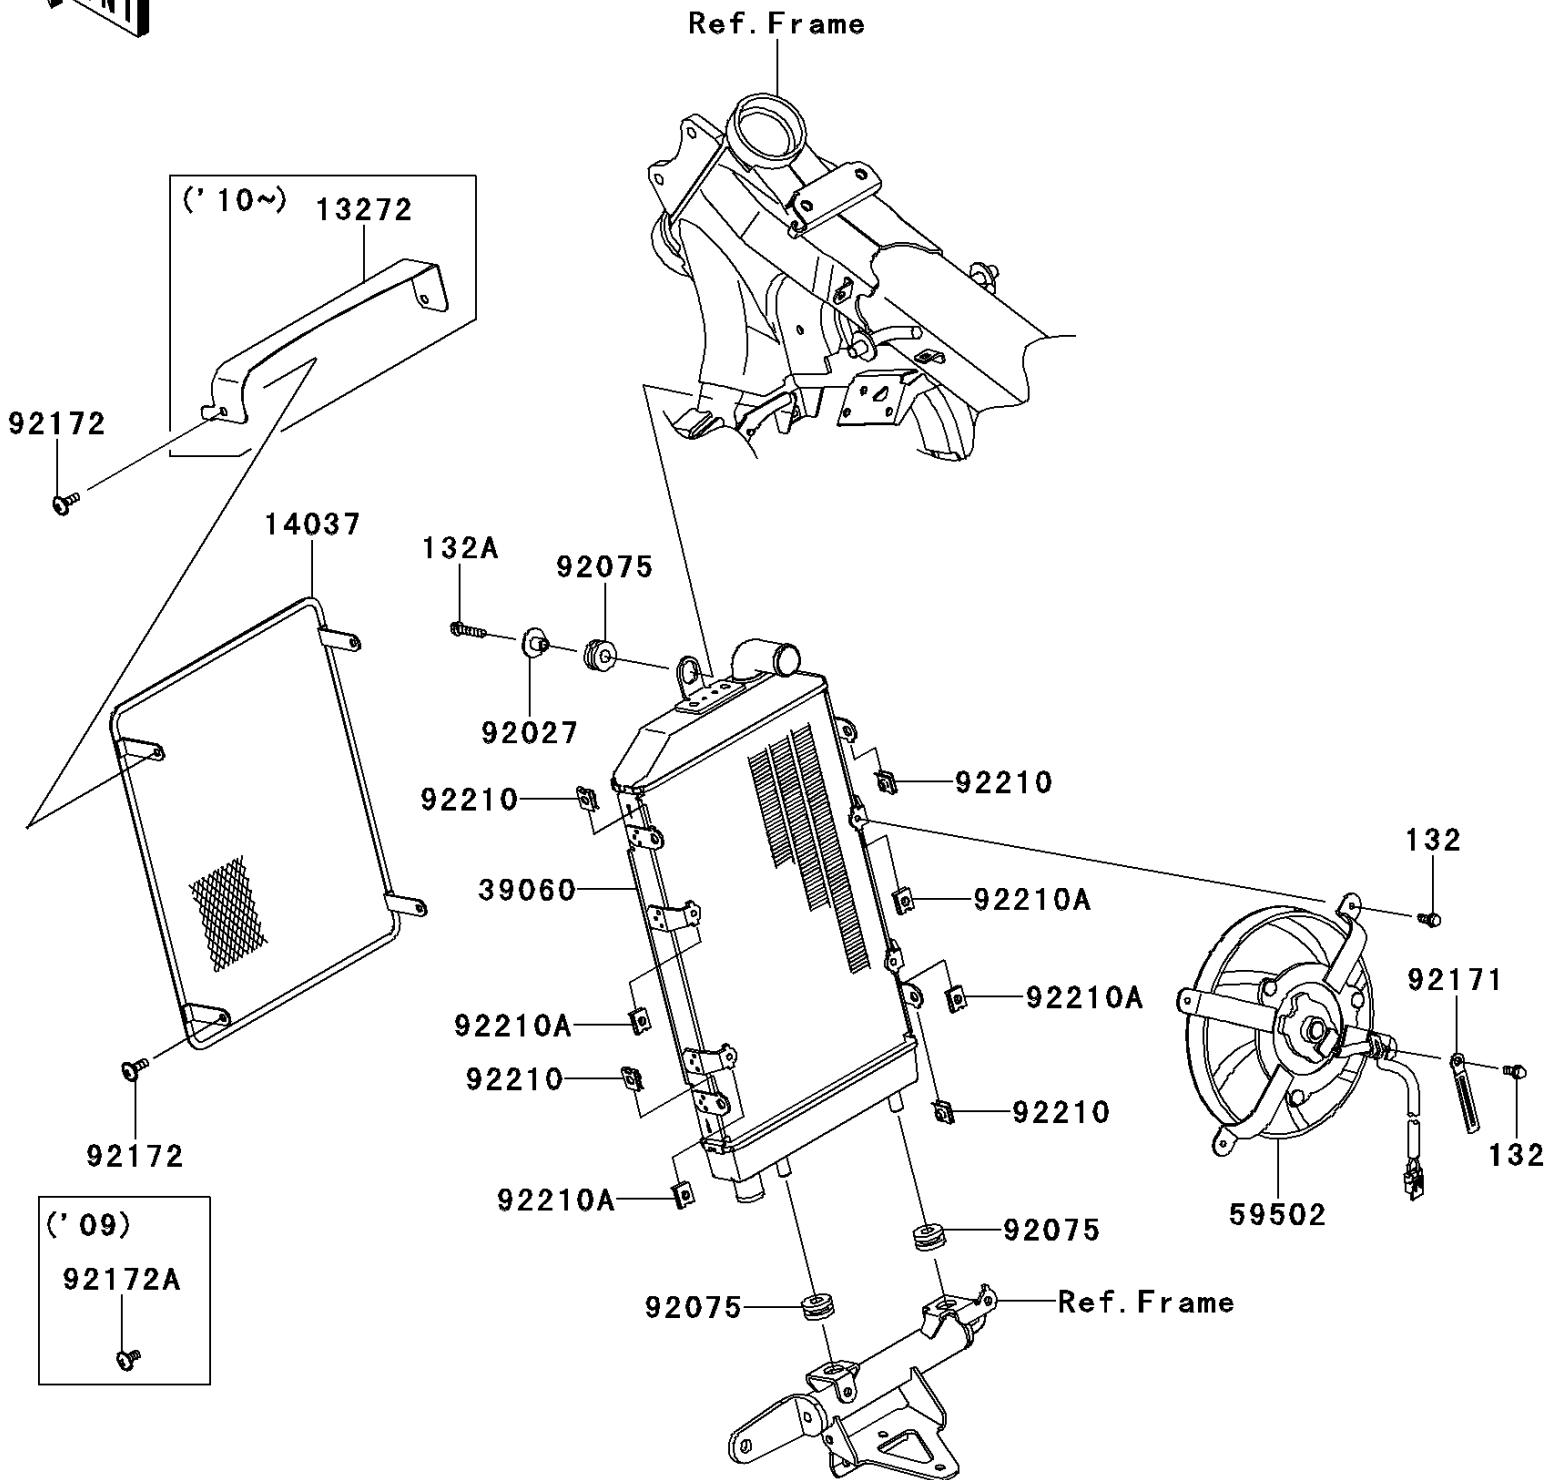

## 2009 PARTS DIAGRAM

Radiator(A9F-ABF)

E3032

## 2009 PARTS LIST

Radiator(A9F-ABF)

ITEM NAME	PART NUMBER	QUANTITY
BOLT-FLANGED-SMALL,6X14 (Ref # 132)	132BB0614	1
BOLT-FLANGED-SMALL,6X20 (Ref # 132A)	132BB0620	1
SCREEN,INNER (Ref # 14037)	14037-0014	1
RADIATOR (Ref # 39060)	39060-0059	1
FAN-ASSY (Ref # 59502)	59502-0040	1
COLLAR,L=13.1,BLACK (Ref # 92027)	92027-1450	1
DAMPER (Ref # 92075)	92075-1690	1
CLAMP (Ref # 92171)	92171-0791	1
SCREW,6X10 (Ref # 92172A)	92172-0005	1
NUT (Ref # 92210)	92210-1125	1
NUT (Ref # 92210A)	92210-1323	1