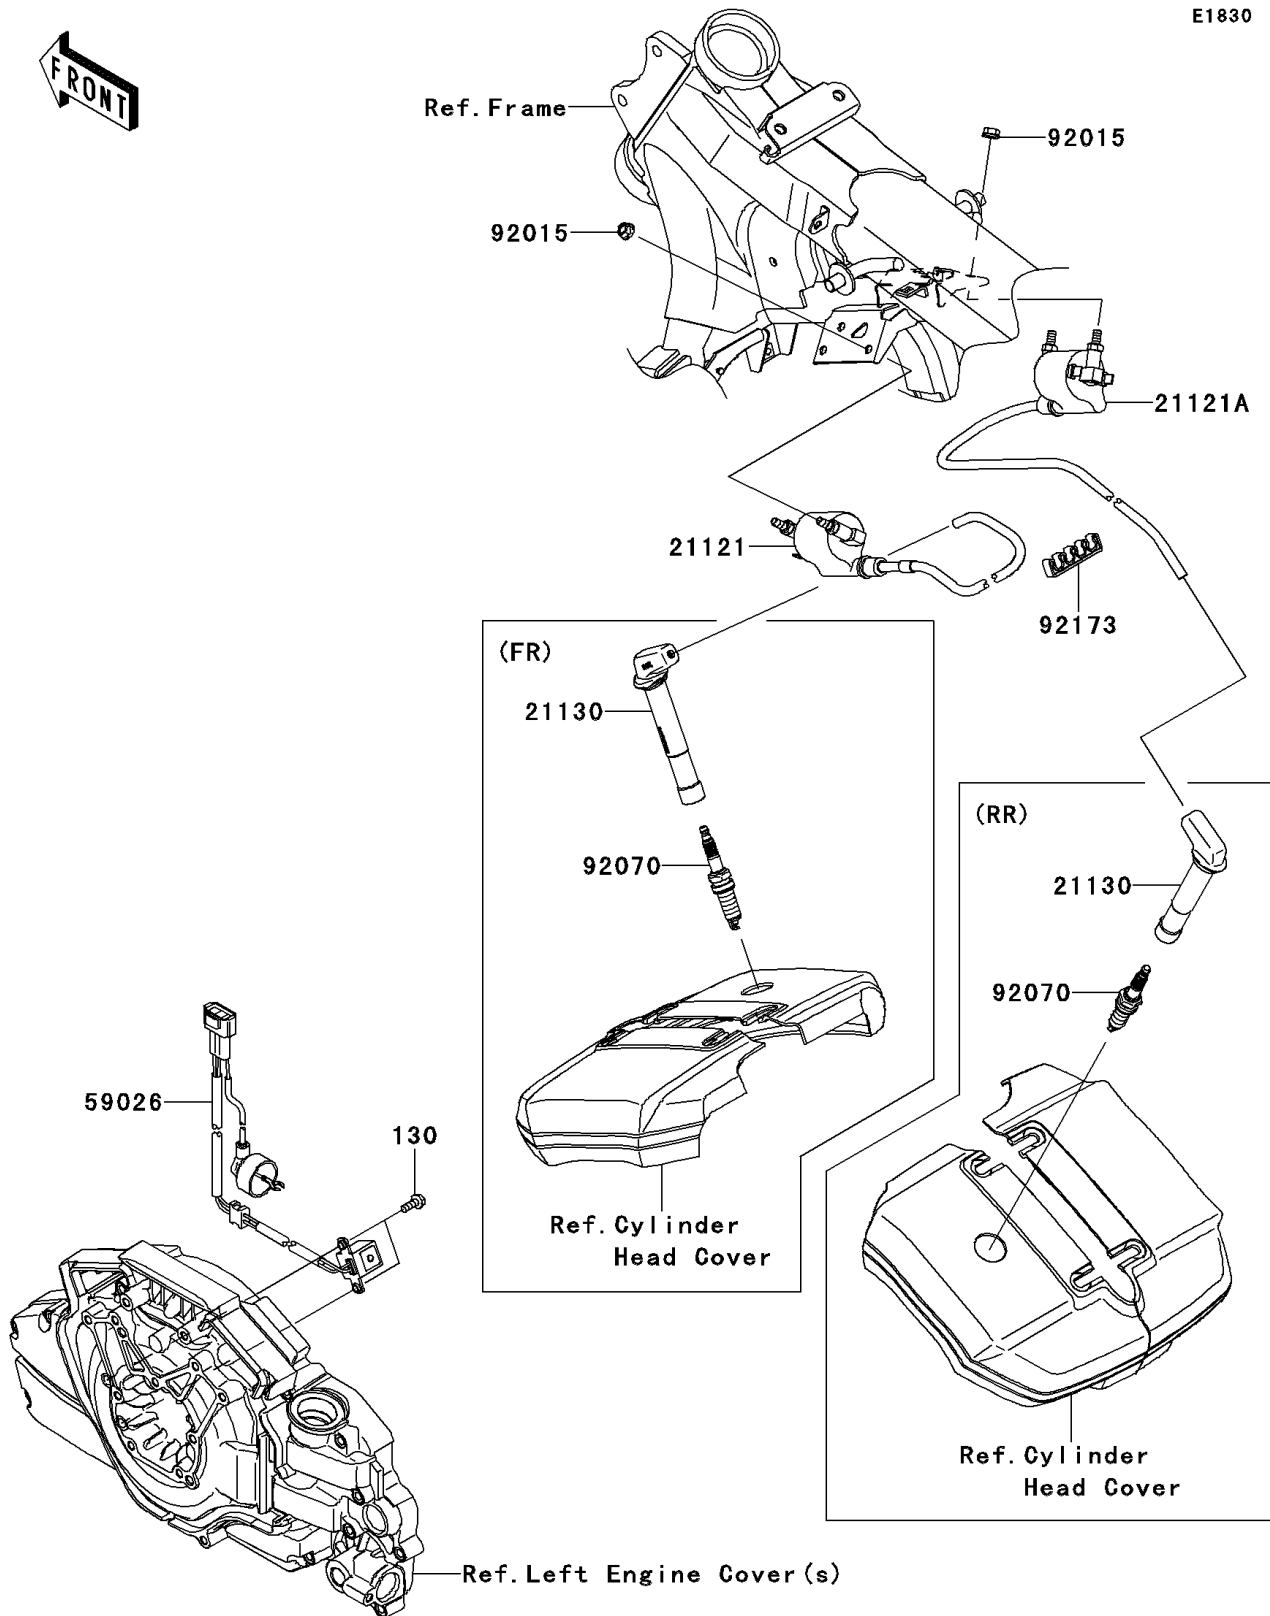

## 2009 PARTS DIAGRAM

Ignition System

E1830

## 2009 PARTS LIST

### Ignition System

ITEM NAME	PART NUMBER	QUANTITY
BOLT-FLANGED,5X14 (Ref # 130)	130BA0514	1
COIL-IGNITION,FR (Ref # 21121)	21121-0052	1
COIL-IGNITION,RR (Ref # 21121A)	21121-0053	1
CAP-SPARK PLUG (Ref # 21130)	21130-0008	1
COIL-PULSING (Ref # 59026)	59026-0029	1
NUT,FLANGED,6MM (Ref # 92015)	92015-1367	1
PLUG-SPARK,ILZKAR7B11(NGK) (Ref # 92070)	92070-0036	1
CLAMP (Ref # 92173)	92173-0149	1