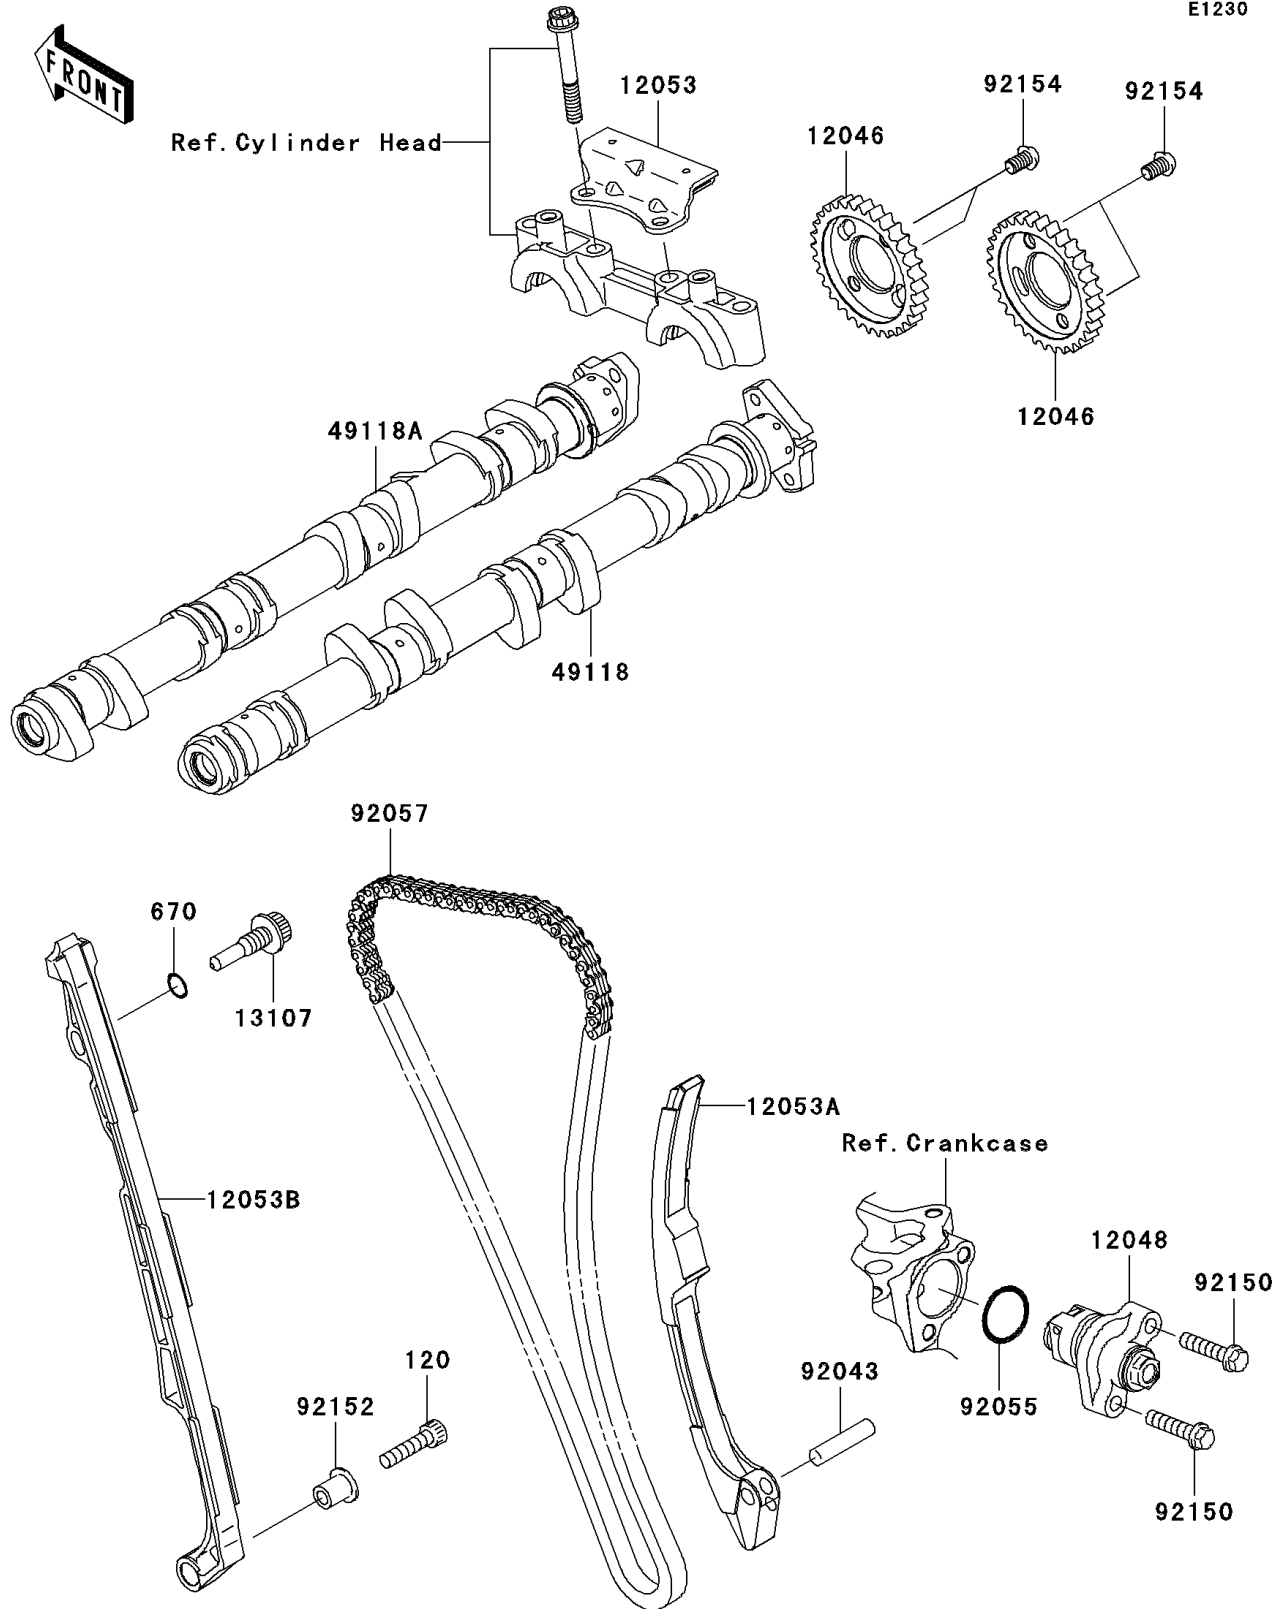

2008 NINJA® ZX™-10R PARTS DIAGRAM

Camshaft(s)/Tensioner

E1230

2008 NINJA® ZX™-10R PARTS LIST

Camshaft(s)/Tensioner

ITEM NAME	PART NUMBER	QUANTITY
BOLT-SOCKET,6X25 (Ref # 120)	120CA0625	1
O RING,9MM (Ref # 670)	670D1509	1
SPROCKET,32T (Ref # 12046)	12046-0068	1
TENSIONER-ASSY (Ref # 12048)	12048-0030	1
GUIDE-CHAIN,UPP (Ref # 12053)	12053-0041	1
GUIDE-CHAIN,RR (Ref # 12053A)	12053-0050	1
GUIDE-CHAIN,FR (Ref # 12053B)	12053-0062	1
SHAFT,CHAIN GUIDE (Ref # 13107)	13107-0194	1
CAMSHAFT-COMP,INTAKE (Ref # 49118)	49118-0116	1
CAMSHAFT-COMP,EXHAUST (Ref # 49118A)	49118-0117	1
PIN,7X30.7 (Ref # 92043)	92043-0062	1
RING-O,20.8X1.9 (Ref # 92055)	92055-0053	1
CHAIN,98XRH2015-124M (Ref # 92057)	92057-0085	1
BOLT,FLANGED-SMALL,6X25 (Ref # 92150)	92150-1779	1
COLLAR (Ref # 92152)	92152-0413	1
BOLT,TORX,6X10 (Ref # 92154)	92154-0062	1