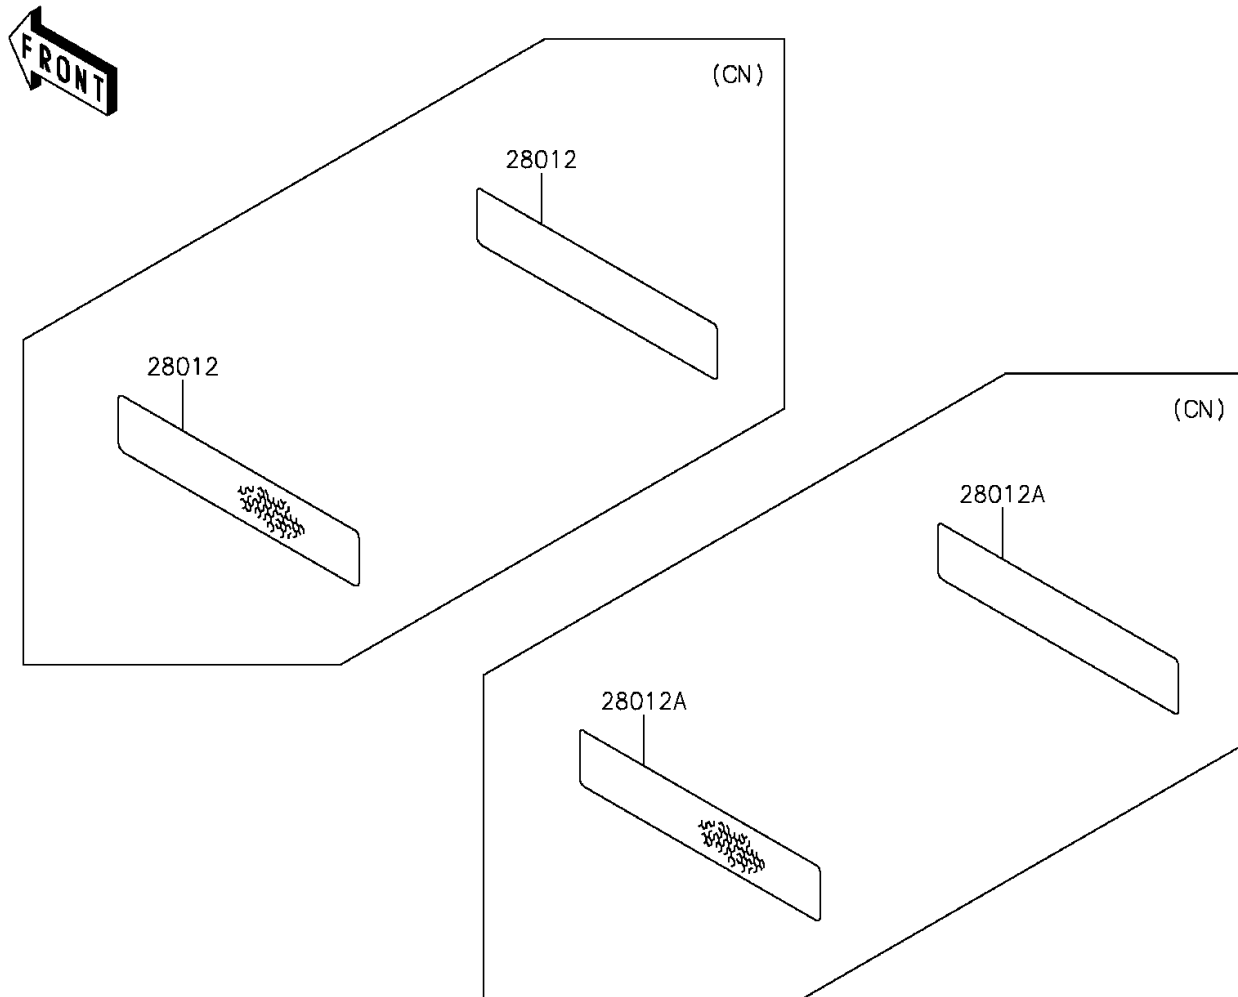

2015 Mule™ 610 4x4 XC PARTS DIAGRAM

Reflectors

F2790

2015 Mule™ 610 4x4 XC PARTS LIST

Reflectors

ITEM NAME	PART NUMBER	QUANTITY
BOLT-FLANGED,6X14 (Ref # 130)	130BA0614	1
HOLDER,REFLECTOR (Ref # 13280)	13280-0146	1
REFLECTOR-REFLEX (Ref # 28012B)	28012-1088	1
NUT,FLANGED,5MM (Ref # 92015)	92015-1259	1
REFLECTOR-REFLEX,YELLOW (Ref # 28012)	28012-0053	1
REFLECTOR-REFLEX,RED (Ref # 28012A)	28012-0054	1