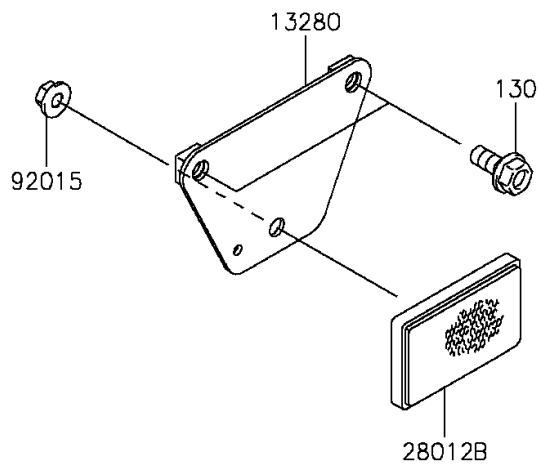

2015 Mule™ 610 4x4 XC PARTS DIAGRAM

Reflectors

F2790

2015 Mule™ 610 4x4 XC PARTS LIST

Reflectors

ITEM NAME	PART NUMBER	QUANTITY
BOLT-FLANGED,6X14 (Ref # 130)	130BA0614	1
HOLDER,REFLECTOR (Ref # 13280)	13280-0146	1
REFLECTOR-REFLEX (Ref # 28012B)	28012-1088	1
NUT,FLANGED,5MM (Ref # 92015)	92015-1259	1
REFLECTOR-REFLEX,YELLOW (Ref # 28012)	28012-0053	1
REFLECTOR-REFLEX,RED (Ref # 28012A)	28012-0054	1