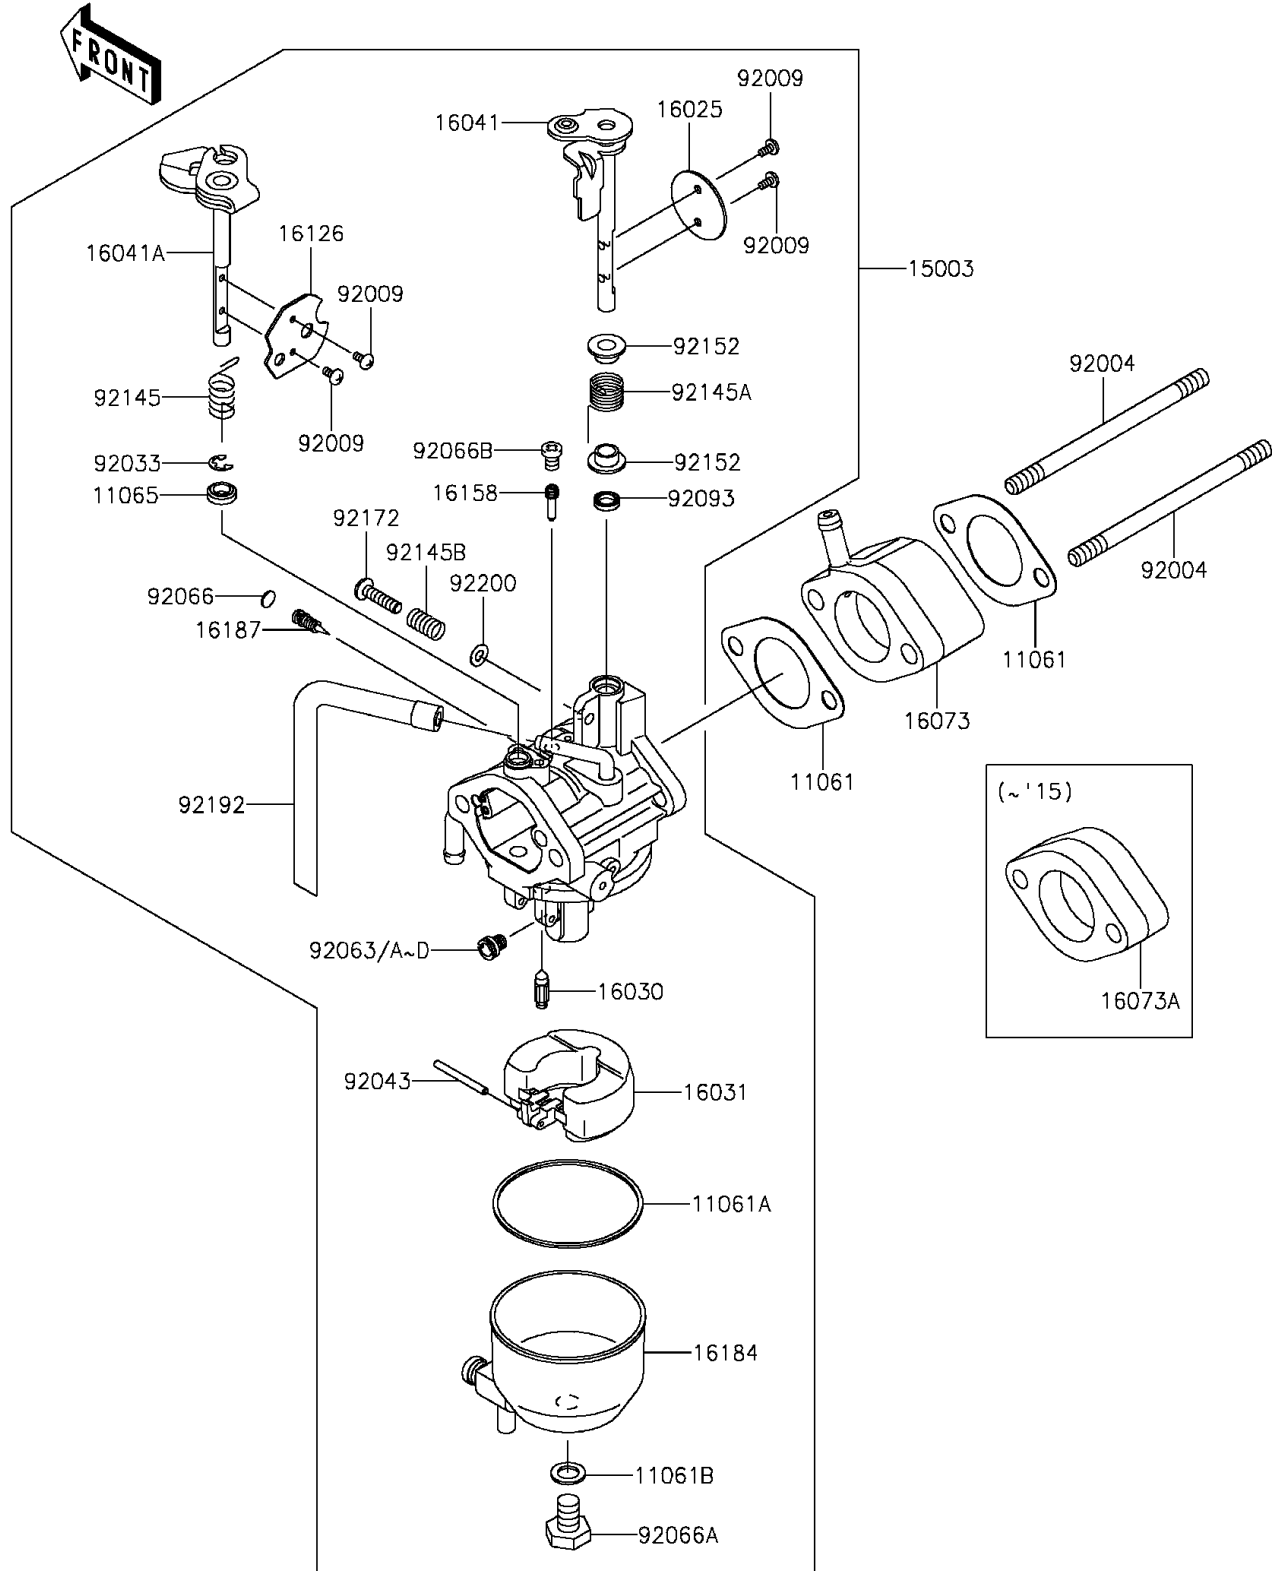

2015 Mule™ 610 4x4 XC PARTS DIAGRAM

Carburetor

E1611

2015 Mule™ 610 4x4 XC PARTS LIST

Carburetor

ITEM NAME	PART NUMBER	QUANTITY
GASKET,HEAD-CARB (Ref # 11061)	11061-7027	1
GASKET,FLOAT CHAMBER (Ref # 11061A)	11061-7044	1
GASKET,CHAMBER (Ref # 11061B)	11061-7045	1
CAP (Ref # 11065)	11065-7012	1
CARBURETOR-ASSY (Ref # 15003)	15003-2943	1
VALVE-THROTTLE (Ref # 16025)	16025-7008	1
VALVE-FLOAT (Ref # 16030)	16030-7004	1
FLOAT (Ref # 16031)	16031-7004	1
SHAFT-CARBURETOR (Ref # 16041)	16041-2261	1
SHAFT-CARBURETOR (Ref # 16041A)	16041-2262	1
INSULATOR (Ref # 16073A)	16073-2229	1
VALVE (Ref # 16126)	16126-2242	1
JET-SLOW,#54 (Ref # 16158)	16158-2051	1
CHAMBER-ASSY-FLOAT (Ref # 16184)	16184-7018	1
NEEDLE-JET (Ref # 16187)	16187-7002	1
STUD,6X95 (Ref # 92004)	92004-7027	1
SCREW (Ref # 92009)	92009-2049	1
RING-SNAP (Ref # 92033)	92033-7007	1
PIN,FLOAT (Ref # 92043)	92043-7016	1
JET-MAIN,#99 (Ref # 92063)	92063-2458	1
JET-MAIN,#105 (Ref # 92063A)	92063-7013	1
JET-MAIN,#102 (Ref # 92063B)	92063-7014	1
JET-MAIN,#109 (Ref # 92063C)	92063-7044	1
JET-MAIN,#112 (Ref # 92063D)	92063-7045	1
PLUG,EXPANSION (Ref # 92066)	92066-7009	1
PLUG (Ref # 92066A)	92066-7020	1
PLUG (Ref # 92066B)	92066-7021	1
SEAL,D=5.9 (Ref # 92093)	92093-7001	1
SPRING (Ref # 92145)	92145-2151	1

2015 Mule™ 610 4x4 XC PARTS LIST

Carburetor

ITEM NAME	PART NUMBER	QUANTITY
SPRING (Ref # 92145A)	92145-2152	1
SPRING (Ref # 92145B)	92145-7039	1
COLLAR (Ref # 92152)	92152-7008	1
SCREW (Ref # 92172)	92172-7007	1
TUBE (Ref # 92192)	92192-2085	1
WASHER (Ref # 92200)	92200-7025	1