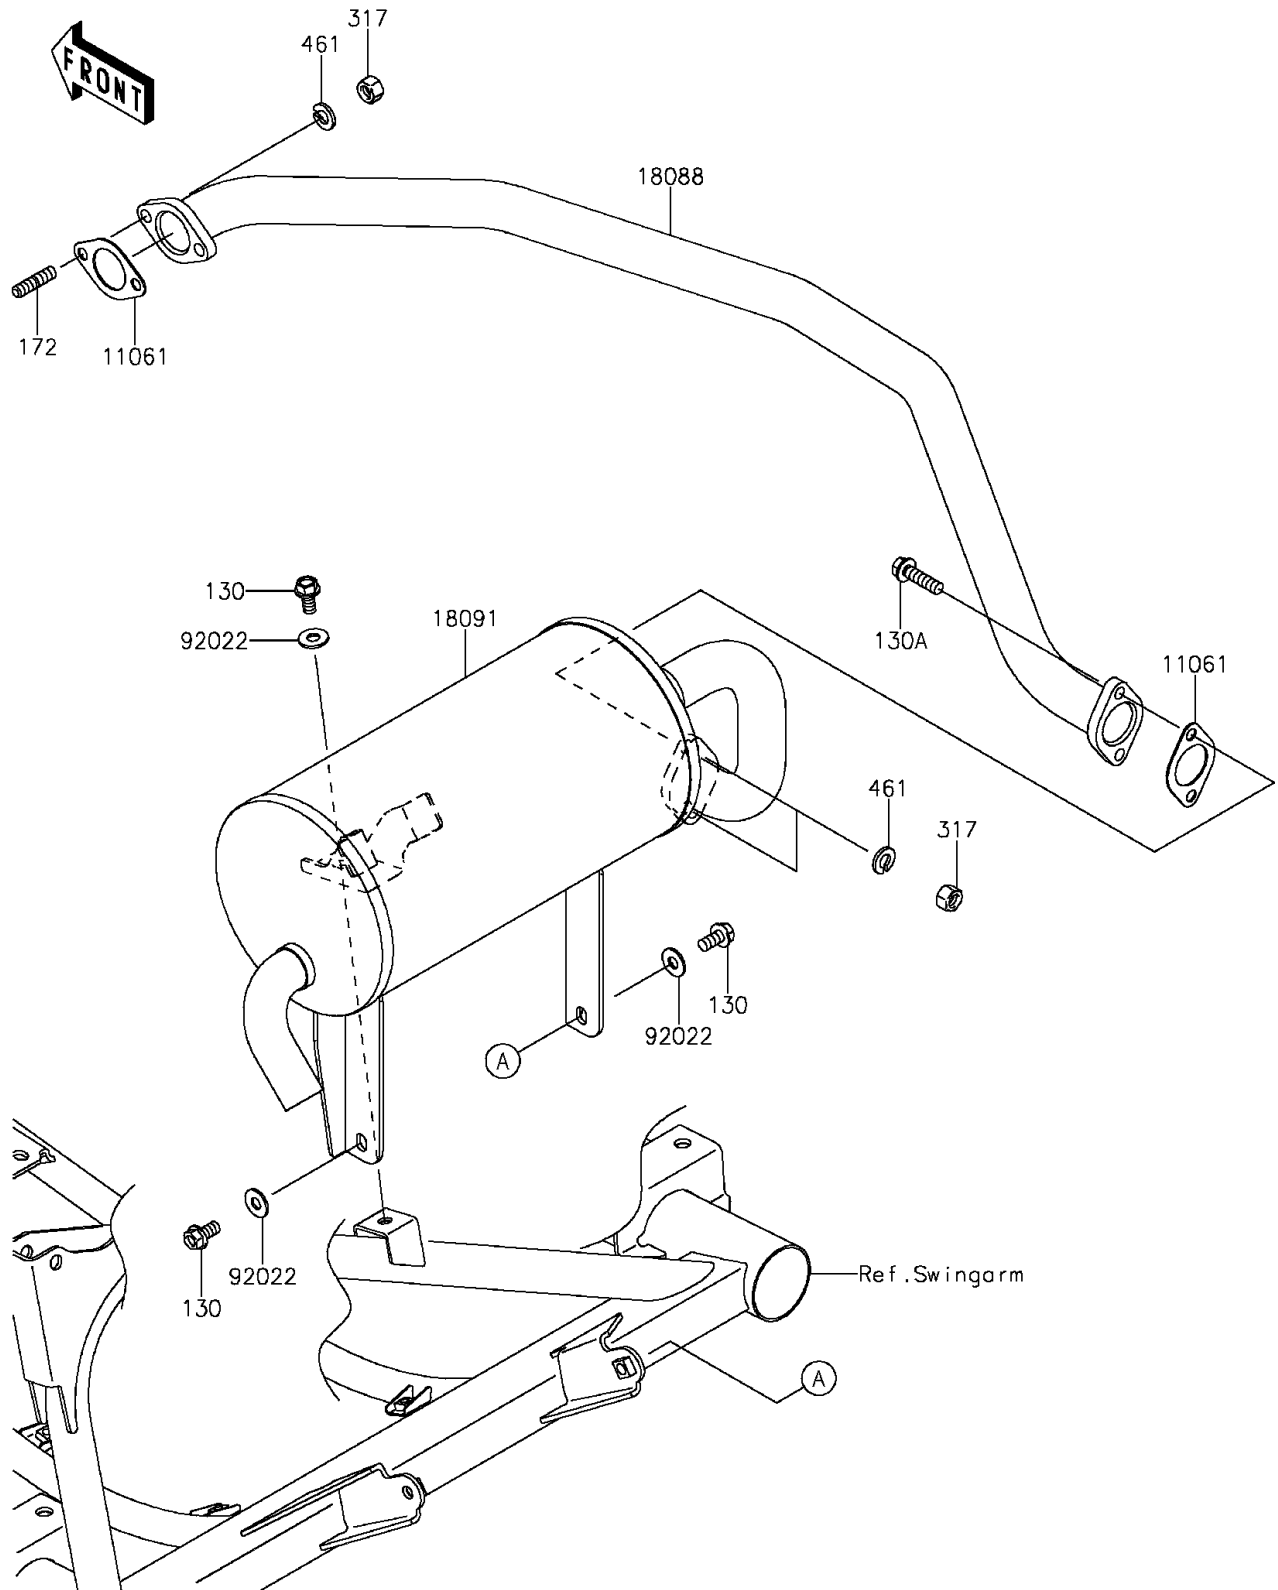

2015 Mule™ 610 4x4 XC PARTS DIAGRAM

Muffler(s)

E1140

2015 Mule™ 610 4x4 XC PARTS LIST

Muffler(s)

ITEM NAME	PART NUMBER	QUANTITY
BOLT-FLANGED,8X16 (Ref # 130)	130CA0816	1
BOLT-FLANGED,8X30 (Ref # 130A)	130CA0830	1
BOLT-STUD,8X22 (Ref # 172)	172BA0822	1
NUT-HEX-SMALL,8MM (Ref # 317)	317R0800	1
WASHER-SPRING,8MM (Ref # 461)	461DA0800	1
GASKET (Ref # 11061)	11061-0132	1
PIPE-EXHAUST (Ref # 18088)	18088-0191	1
BODY-COMP-MUFFLER (Ref # 18091)	18091-0884	1
WASHER,8.5X20X1.6 (Ref # 92022)	92022-1561	1