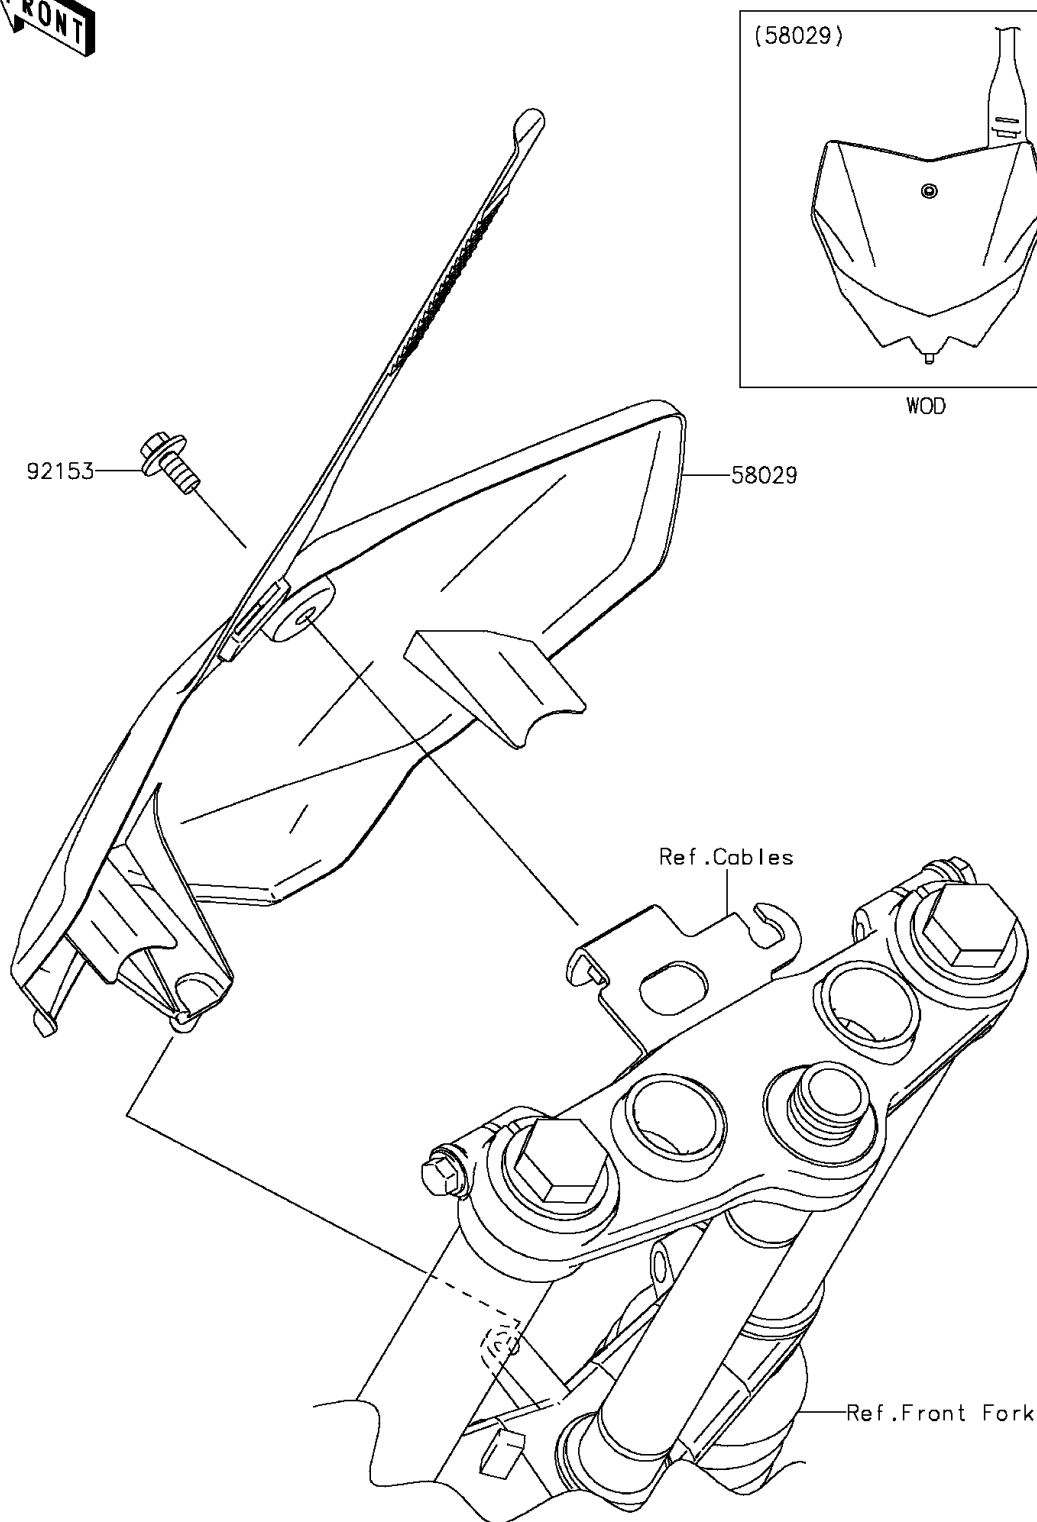

## 2012 KLX® 140L PARTS DIAGRAM

Accessory

F2910

## 2012 KLX®140L PARTS LIST

Accessory

ITEM NAME	PART NUMBER	QUANTITY
PLATE-NUMBER,B.WHITE (Ref # 58029)	58029-0005-266	1
BOLT,FLANGED,6X14 (Ref # 92153)	92153-0936	1