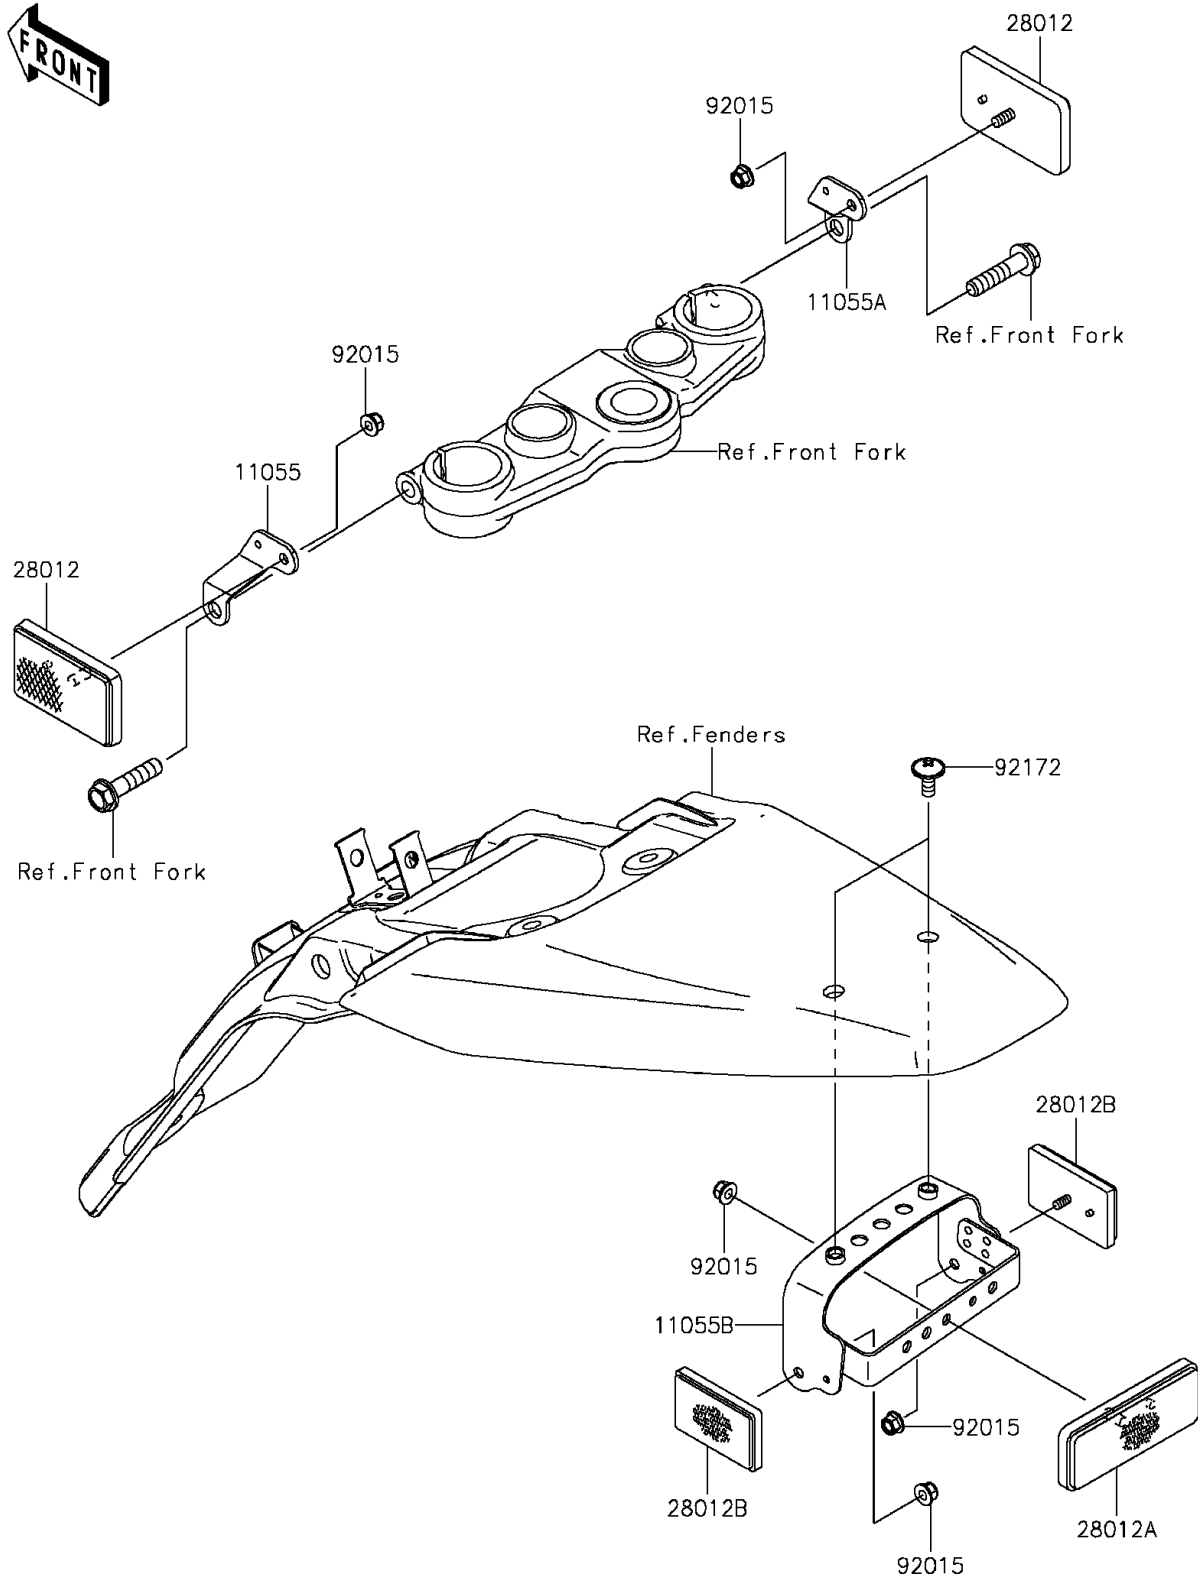

## 2012 KLX® 140L PARTS DIAGRAM

Reflectors(CN)

F2790

## 2012 KLX® 140L PARTS LIST

Reflectors(CN)

| ITEM NAME                              | PART NUMBER | QUANTITY |
|--|-------------|----------|
| BRACKET,REFLECTOR,FR,LH (Ref # 11055)  | 11055-0469  | 1        |
| BRACKET,REFLECTOR,FR,RH (Ref # 11055A) | 11055-0470  | 1        |
| BRACKET,REFLECTOR,RR (Ref # 11055B)    | 11055-0770  | 1        |
| REFLECTOR-REFLEX (Ref # 28012)         | 28012-1003  | 1        |
| REFLECTOR-REFLEX (Ref # 28012A)        | 28012-1077  | 1        |
| REFLECTOR-REFLEX (Ref # 28012B)        | 28012-1088  | 1        |
| NUT,LOCK,FLANGED,5MM (Ref # 92015)     | 92015-1752  | 1        |
| SCREW,6X14 (Ref # 92172)               | 92172-0401  | 1        |