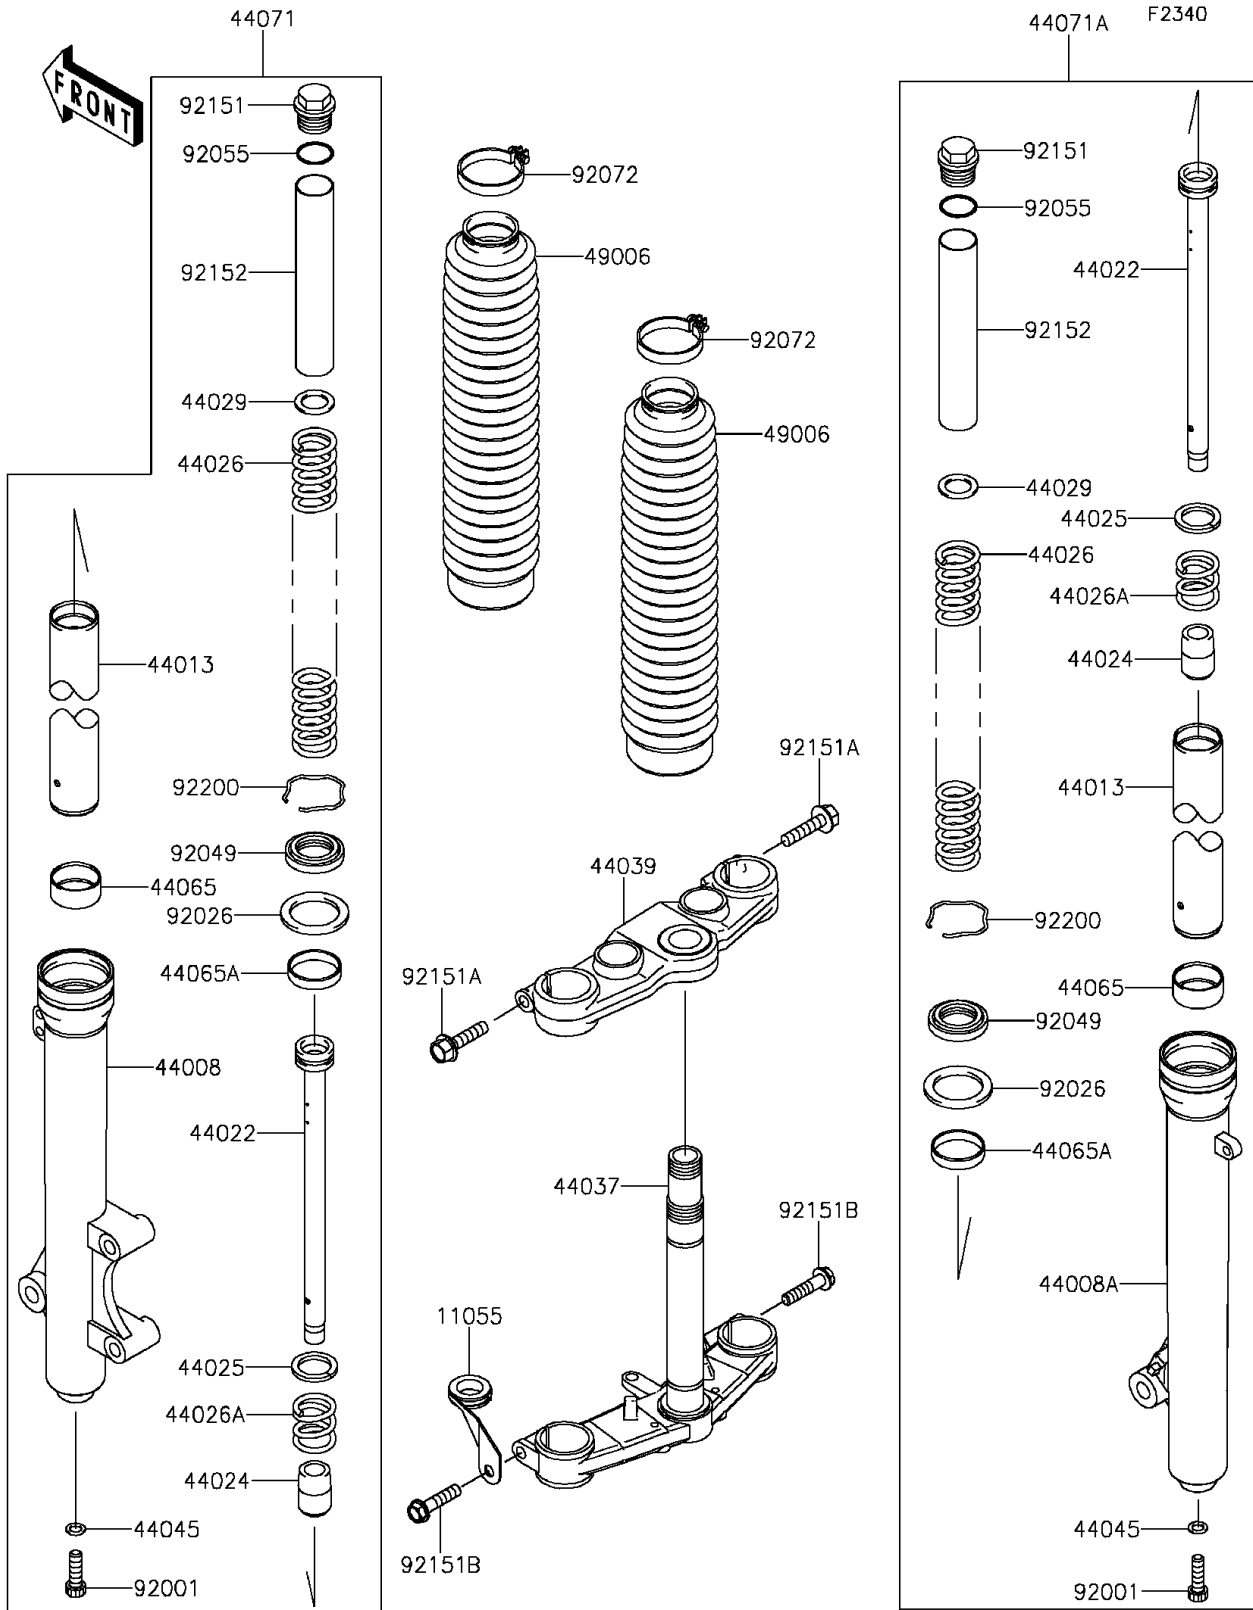

2012 KLX® 140L PARTS DIAGRAM

Front Fork

2012 KLX® 140L PARTS LIST

Front Fork

ITEM NAME	PART NUMBER	QUANTITY
BRACKET,CABLE GUIDE (Ref # 11055)	11055-0460	1
PIPE-FORK OUTER,LH,P.SILVER (Ref # 44008)	44008-0038-458	1
PIPE-FORK OUTER,RH,P.SILVER (Ref # 44008A)	44008-0039-458	1
PIPE-FORK INNER (Ref # 44013)	44013-0112	1
CYLINDER-FORK (Ref # 44022)	44022-0020	1
CAP-OIL-LOCK (Ref # 44024)	44024-1067	1
RING-FORK PISTON (Ref # 44025)	44025-1065	1
SPRING-FRONT FORK (Ref # 44026)	44026-0116	1
SPRING-FRONT FORK (Ref # 44026A)	44026-1417	1
SEAT-FORK SPRING (Ref # 44029)	44029-1136	1
HOLDER-FORK UNDER,P.SILVER (Ref # 44037)	44037-0072-458	1
HOLDER-FORK UPPER (Ref # 44039)	44039-0066	1
GASKET,FORK CYLINDER BOLT (Ref # 44045)	44045-051	1
BUSHING-FRONT FORK,INNER PIPE (Ref # 44065)	44065-1123	1
BUSHING-FRONT FORK (Ref # 44065A)	44065-1133	1
DAMPER-ASSY,FORK,LH,P.SILVER (Ref # 44071)	44071-0466-458	1
DAMPER-ASSY,FORK,RH,P.SILVER (Ref # 44071A)	44071-0467-458	1
BOOT,FORK,BLACK (Ref # 49006)	49006-0057-BD	1
BOLT,FORK CYLINDER (Ref # 92001)	92001-1464	1
SPACER (Ref # 92026)	92026-1365	1
SEAL-OIL,FORK OUTER TUBE (Ref # 92049)	92049-1524	1
RING-O,FORK TOP (Ref # 92055)	92055-1367	1
BAND,BOOT (Ref # 92072)	92072-0107	1
BOLT,FORK TOP (Ref # 92151)	92151-1262	1
BOLT,FLANGED,8X35 (Ref # 92151A)	92151-1635	1
BOLT,FLANGED,10X35 (Ref # 92151B)	92151-1636	1
COLLAR,FORK,L=150 (Ref # 92152)	92152-0643	1
WASHER (Ref # 92200)	92200-1496	1