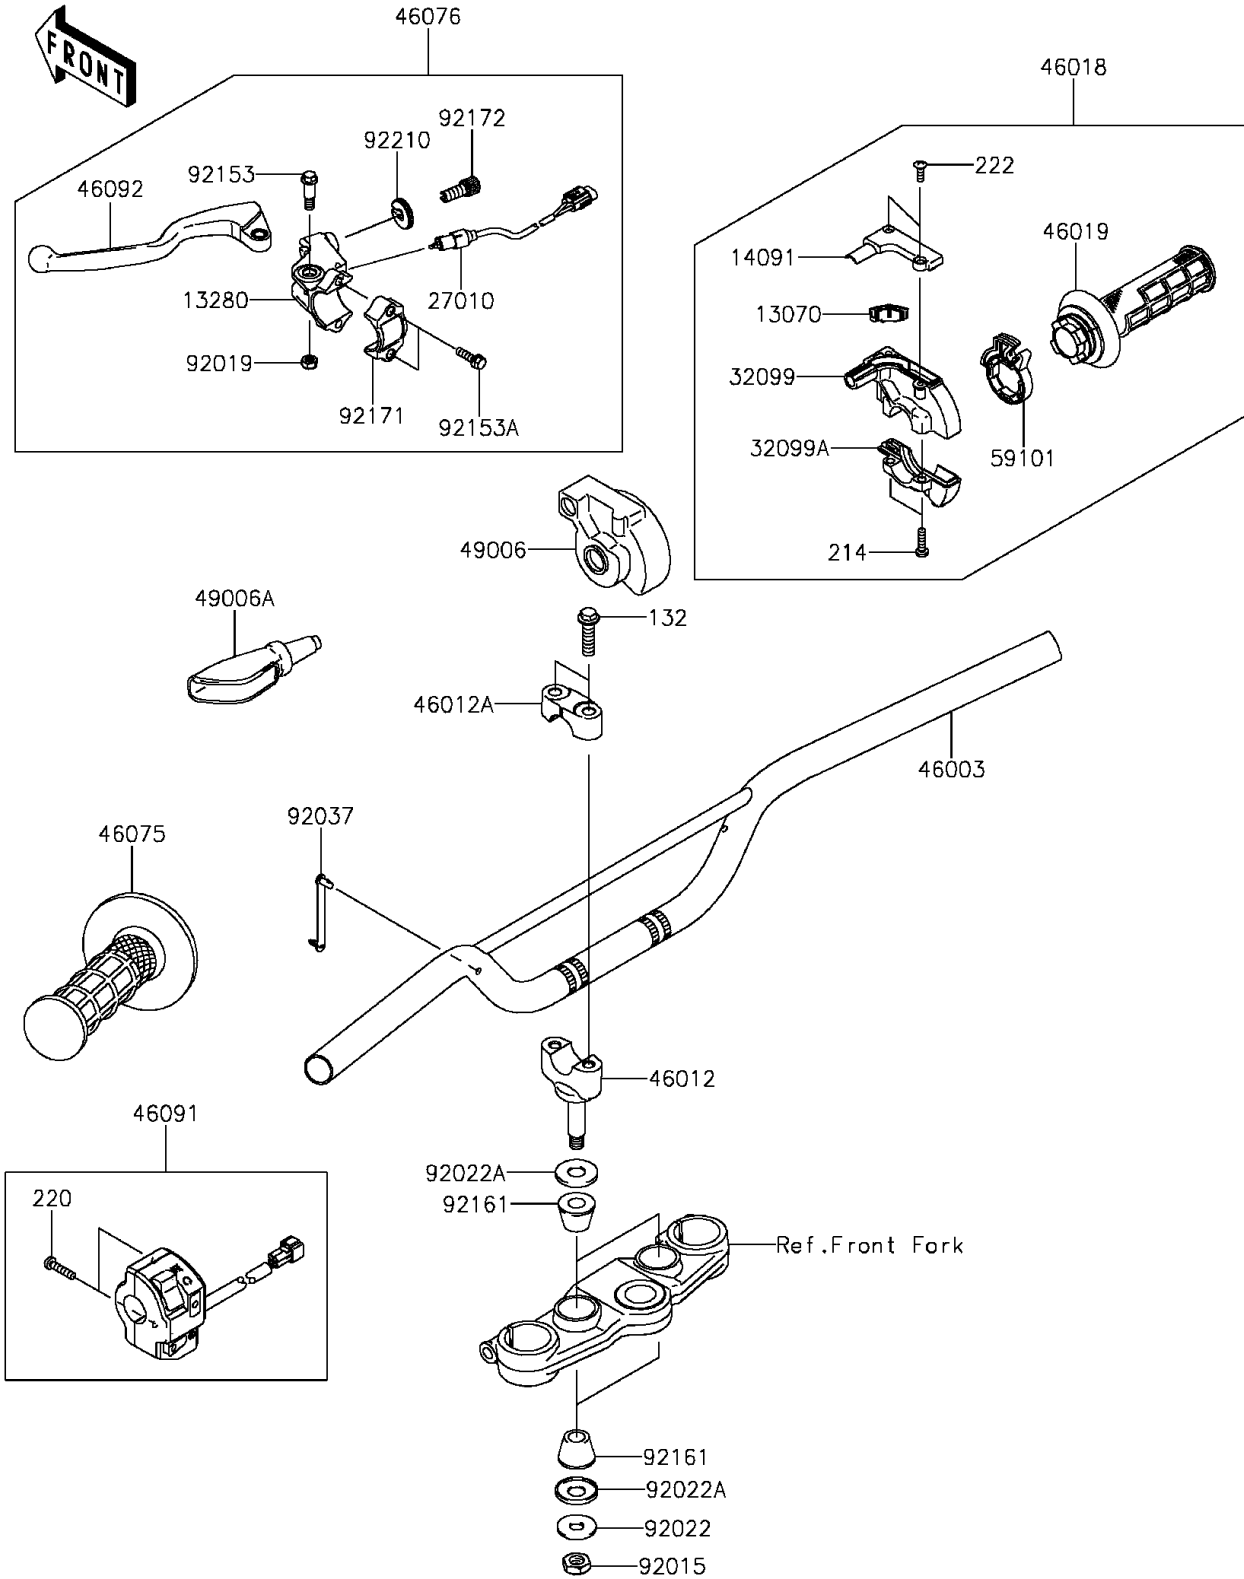

2012 KLX® 140L PARTS DIAGRAM

Handlebar

F2310

2012 KLX® 140L PARTS LIST

Handlebar

ITEM NAME	PART NUMBER	QUANTITY
BOLT-FLANGED-SMALL,8X30 (Ref # 132)	132BC0830	1
SCREW-PAN+-,5X18 (Ref # 214)	214AB0518	1
SCREW-PAN-CROS,5X22 (Ref # 220)	220AB0522	1
SCREW-CSK-RD-CROS,4X12 (Ref # 222)	222AB0412	1
GUIDE,THROTTLE (Ref # 13070)	13070-0083	1
HOLDER,CLUTCH LEVER (Ref # 13280)	13280-0256	1
COVER,THROTTLE CASE,UPP (Ref # 14091)	14091-0873	1
SWITCH,CLUTCH (Ref # 27010)	27010-0071	1
CASE,THROTTLE,UPP (Ref # 32099)	32099-0037	1
CASE,THROTTLE,LWR (Ref # 32099A)	32099-0038	1
HANDLE,P.SILVER (Ref # 46003)	46003-0205-458	1
HOLDER-HANDLE,LWR,P.SILVER (Ref # 46012)	46012-0013-458	1
HOLDER-HANDLE,UPP,P.SILVER (Ref # 46012A)	46012-0023-458	1
GRIP-ASSY-THROTTLE (Ref # 46018)	46018-0073	1
GRIP-ASSY,THROTTLE (Ref # 46019)	46019-0023	1
GRIP,LH (Ref # 46075)	46075-0072	1
LEVER-ASSY-GRIP,CLUTCH (Ref # 46076)	46076-0049	1
HOUSING-ASSY-CONTROL,LH (Ref # 46091)	46091-0226	1
LEVER-GRIP,CLUTCH (Ref # 46092)	46092-0026	1
BOOT,THROTTLE CASE (Ref # 49006)	49006-0075	1
BOOT,LEVER HOLDER (Ref # 49006A)	49006-0080	1
REEL,THROTTLE (Ref # 59101)	59101-0005	1
NUT,LOCK,10MM (Ref # 92015)	92015-1962	1
NUT,LOCK,6MM (Ref # 92019)	92019-008	1
WASHER,10.2X28X2 (Ref # 92022)	92022-1088	1
WASHER (Ref # 92022A)	92022-1737	1
CLAMP,SPEED,L=58 (Ref # 92037)	92037-1163	1
BOLT,6MM (Ref # 92153)	92153-1897	1
BOLT,5X20 (Ref # 92153A)	92153-1898	1

2012 KLX® 140L PARTS LIST

Handlebar

ITEM NAME	PART NUMBER	QUANTITY
DAMPER,HANDLE HOLDER (Ref # 92161)	92161-0632	1
CLAMP,LEVER HOLDER (Ref # 92171)	92171-1671	1
SCREW,CABLE ADJUST,8MM (Ref # 92172)	92172-0330	1
NUT,CABLE ADJUST (Ref # 92210)	92210-0411	1