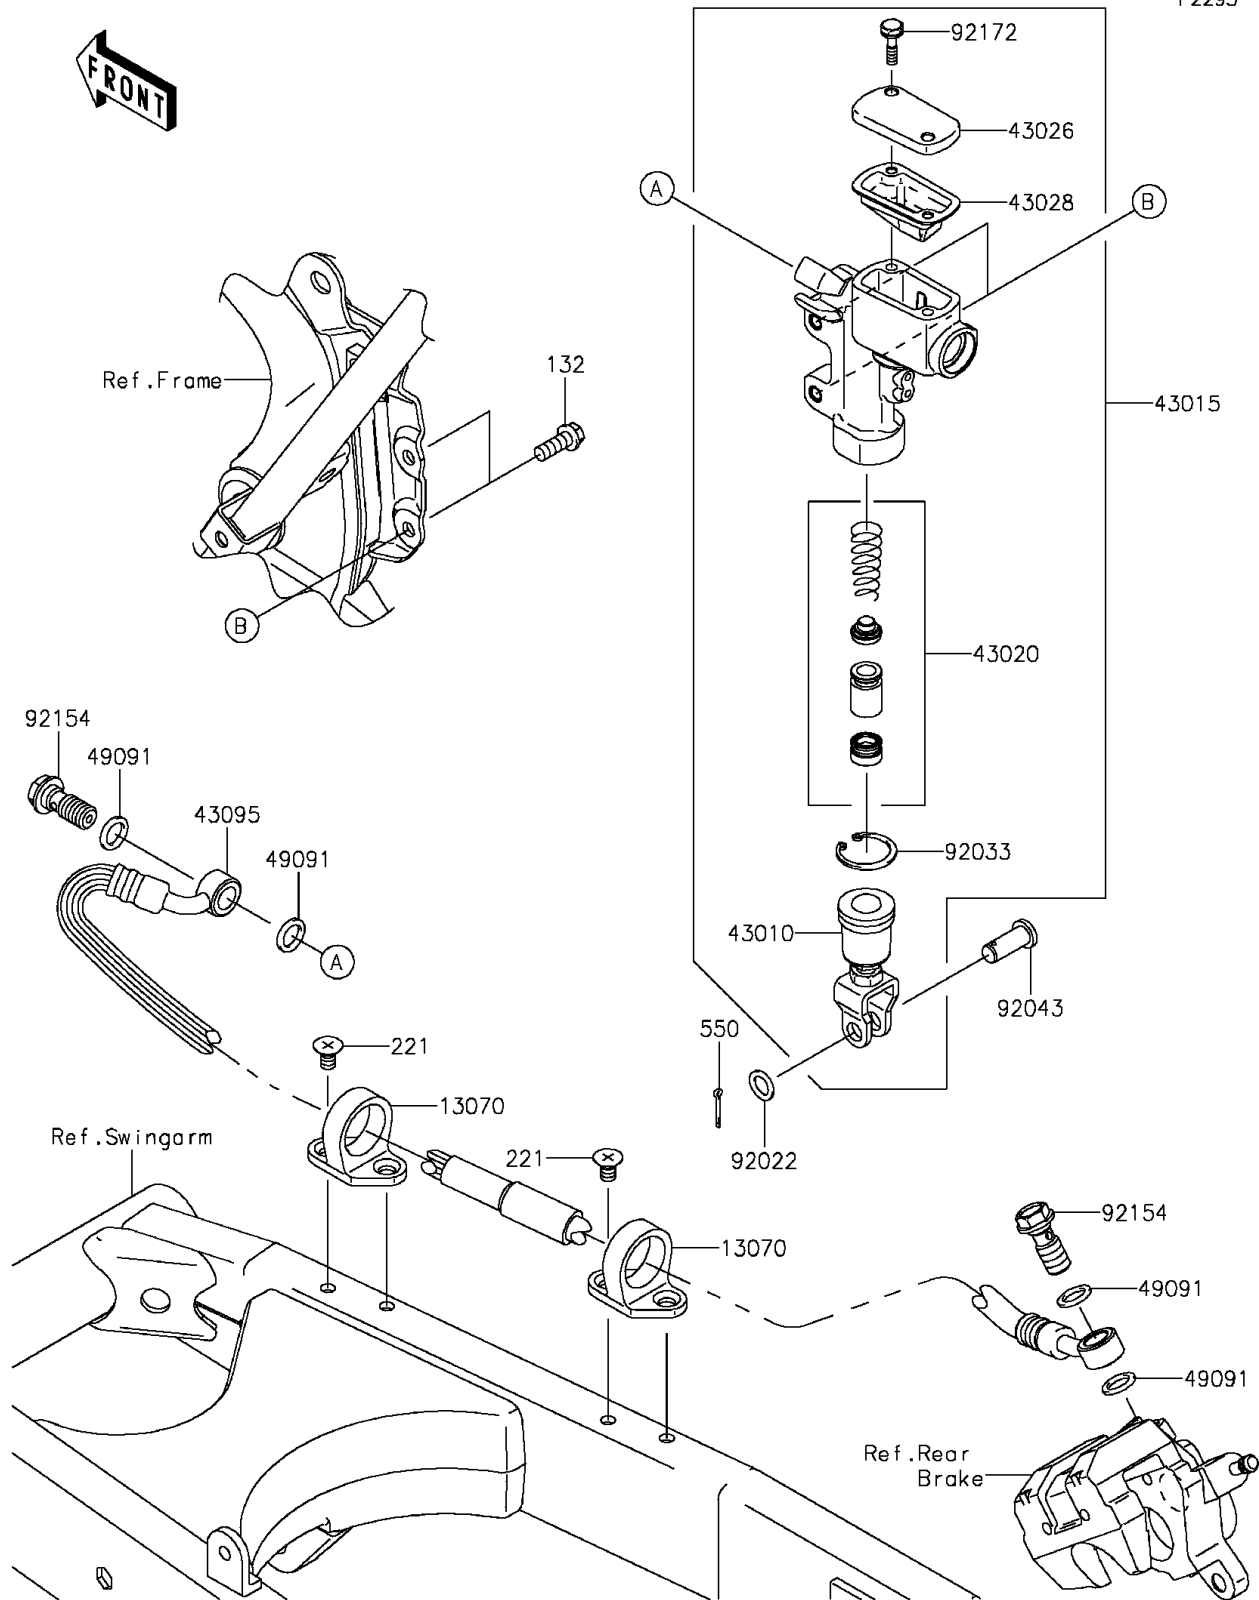

2012 KLX® 140L PARTS DIAGRAM

Rear Master Cylinder

F2293

2012 KLX® 140L PARTS LIST

Rear Master Cylinder

ITEM NAME	PART NUMBER	QUANTITY
BOLT-FLANGED-SMALL,6X16 (Ref # 132)	132BA0616	1
SCREW-CSK-CROS,6X10 (Ref # 221)	221AA0610	1
PIN-COTTER,2.0X15 (Ref # 550)	550AA2015	1
GUIDE,HOSE (Ref # 13070)	13070-1144	1
ROD-ASSY-BRAKE (Ref # 43010)	43010-0006	1
CYLINDER-ASSY-MASTER,RR (Ref # 43015)	43015-0099	1
PISTON-COMP-BRAKE (Ref # 43020)	43020-1094	1
CAP-BRAKE (Ref # 43026)	43026-0008	1
DIAPHRAGM (Ref # 43028)	43028-1092	1
HOSE-BRAKE,RR (Ref # 43095)	43095-0336	1
WASHER-SEAL,10.1X14.5X1.5 (Ref # 49091)	49091-0001	1
WASHER,8.5X13X1 (Ref # 92022)	92022-1028	1
RING-SNAP,20.9X24.6X1.2 (Ref # 92033)	92033-0079	1
PIN (Ref # 92043)	92043-0004	1
BOLT,OIL,L=23 (Ref # 92154)	92154-0226	1
SCREW (Ref # 92172)	92172-0286	1