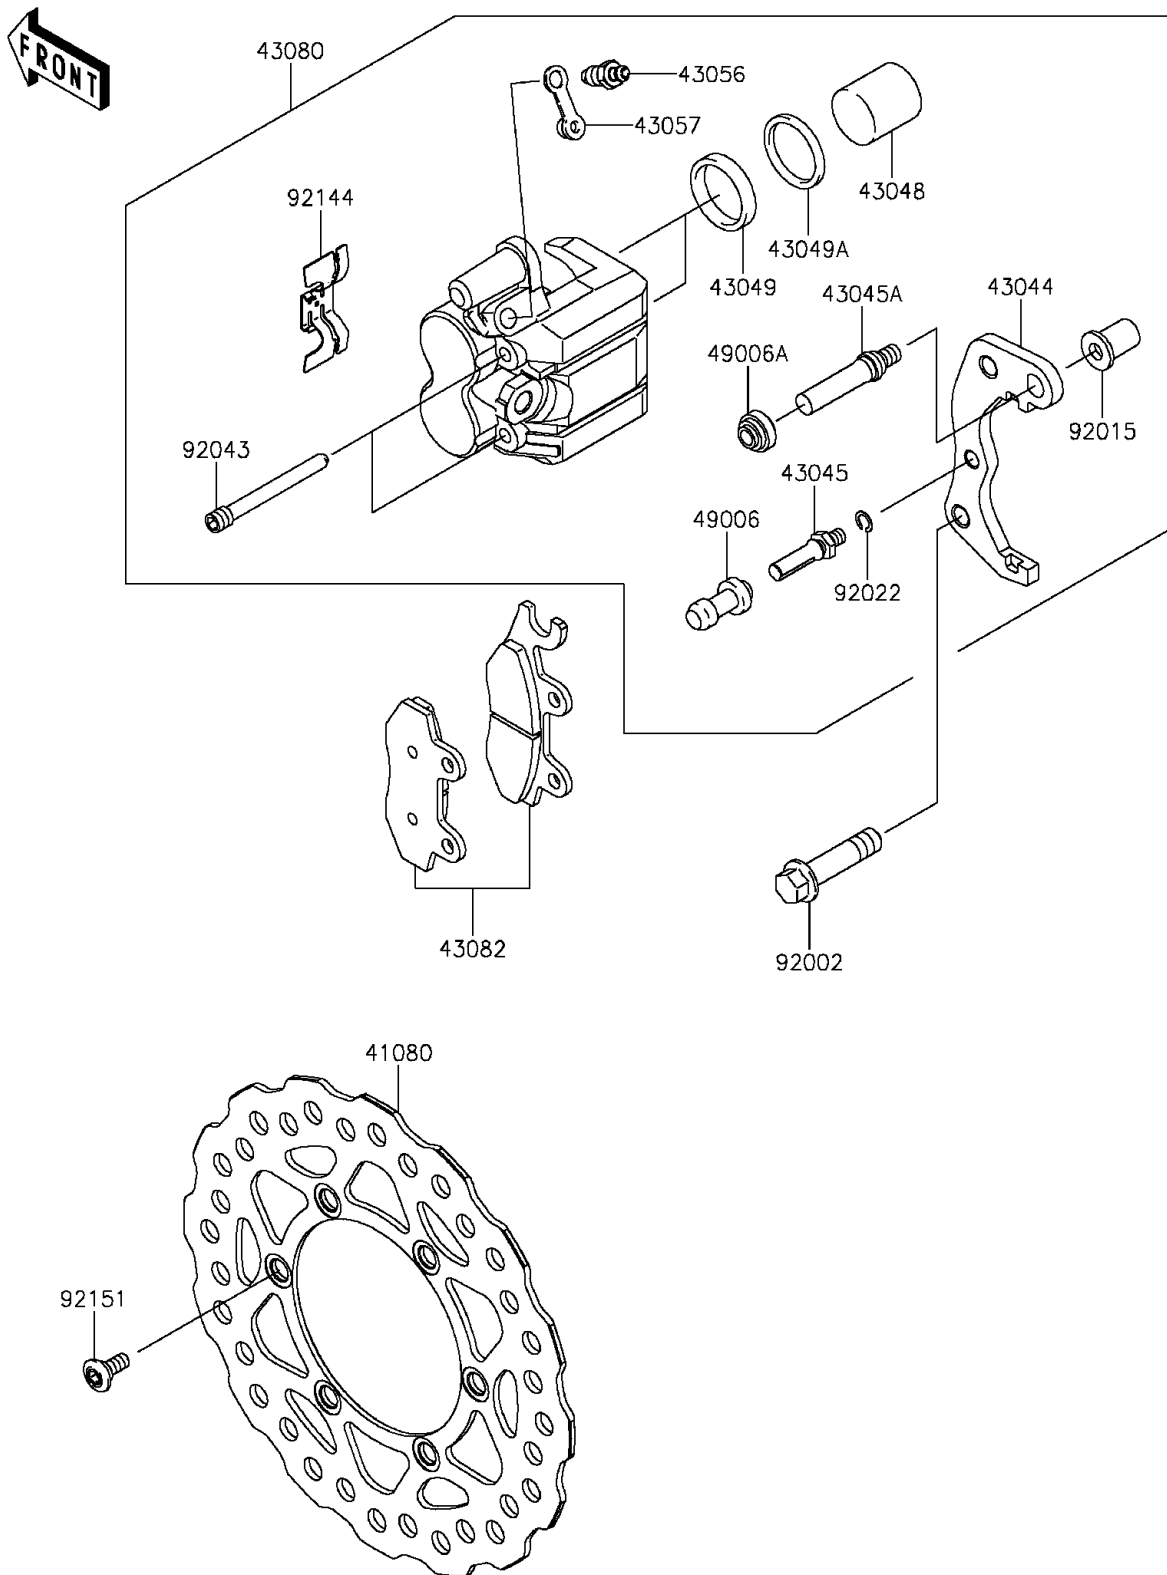

2012 KLX® 140L PARTS DIAGRAM

Front Brake

F2292

2012 KLX® 140L PARTS LIST

Front Brake

ITEM NAME	PART NUMBER	QUANTITY
DISC,FR (Ref # 41080)	41080-0118	1
HOLDER-COMP-CALIPER,FR,LH (Ref # 43044)	43044-0006	1
SHAFT-CALIPER (Ref # 43045)	43045-1010	1
SHAFT-CALIPER (Ref # 43045A)	43045-1052	1
PISTON-CALIPER (Ref # 43048)	43048-0010	1
PACKING,PISTON SEAL (Ref # 43049)	43049-1060	1
PACKING,PISTON SEAL (Ref # 43049A)	43049-1061	1
BREATHER-BRAKE (Ref # 43056)	43056-0004	1
CAP-BREATHER (Ref # 43057)	43057-1001	1
CALIPER-SUB-ASSY,FR (Ref # 43080)	43080-0052	1
PAD-ASSY-BRAKE (Ref # 43082)	43082-0075	1
BOOT,CALIPER (Ref # 49006)	49006-1088	1
BOOT,CALIPER (Ref # 49006A)	49006-1242	1
BOLT,FLANGED,10X41 (Ref # 92002)	92002-1468	1
NUT (Ref # 92015)	92015-1740	1
WASHER,WAVE (Ref # 92022)	92022-1373	1
PIN,HANGER (Ref # 92043)	92043-1416	1
SPRING,PAD (Ref # 92144)	92144-1847	1
BOLT,DISC PLATE,6MM (Ref # 92151)	92151-1799	1