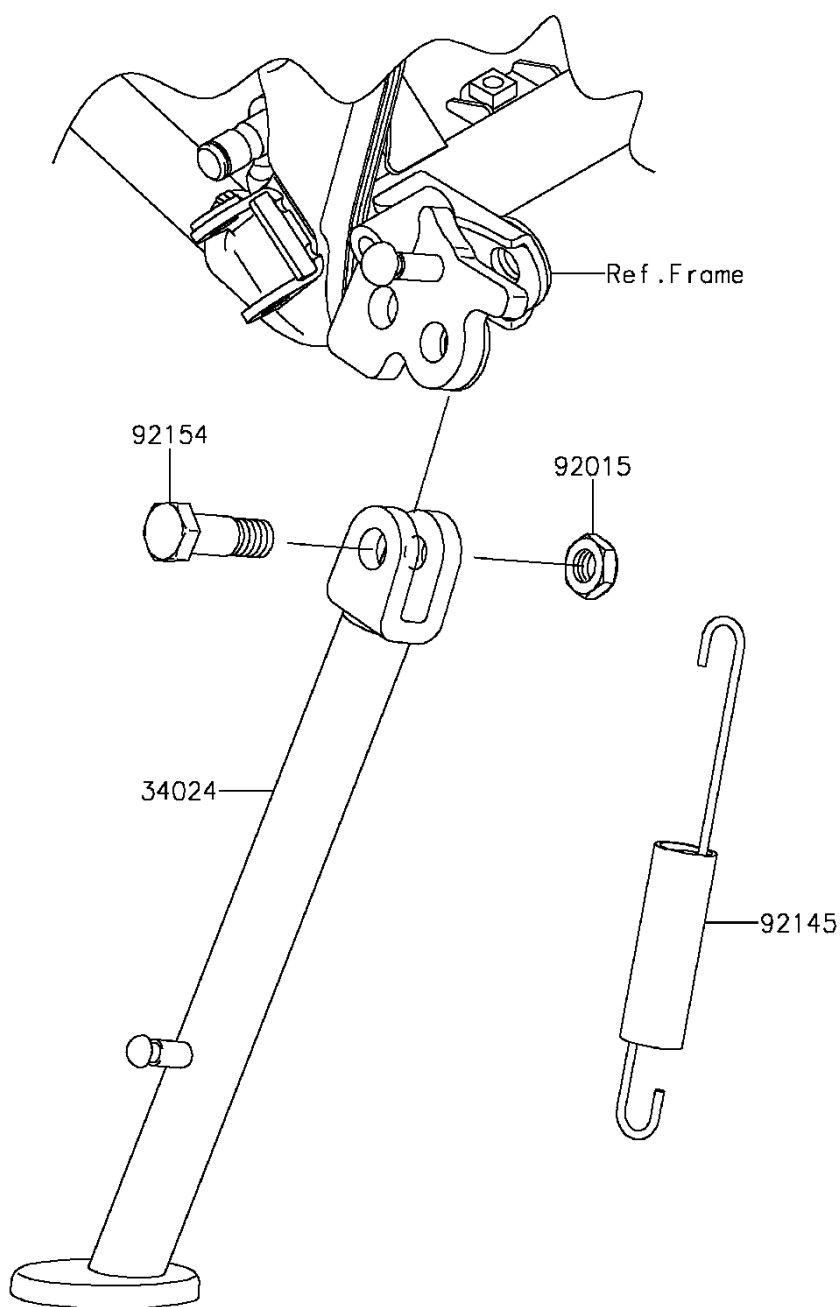

## 2012 KLX® 140L PARTS DIAGRAM

Stand(s)

F2190

## 2012 KLX® 140L PARTS LIST

Stand(s)

ITEM NAME	PART NUMBER	QUANTITY
STAND-SIDE,P.SILVER (Ref # 34024)	34024-0063-458	1
NUT,LOCK,10MM,BLACK (Ref # 92015)	92015-1188	1
SPRING,SIDE STAND (Ref # 92145)	92145-0584	1
BOLT,SIDE STAND (Ref # 92154)	92154-0412	1