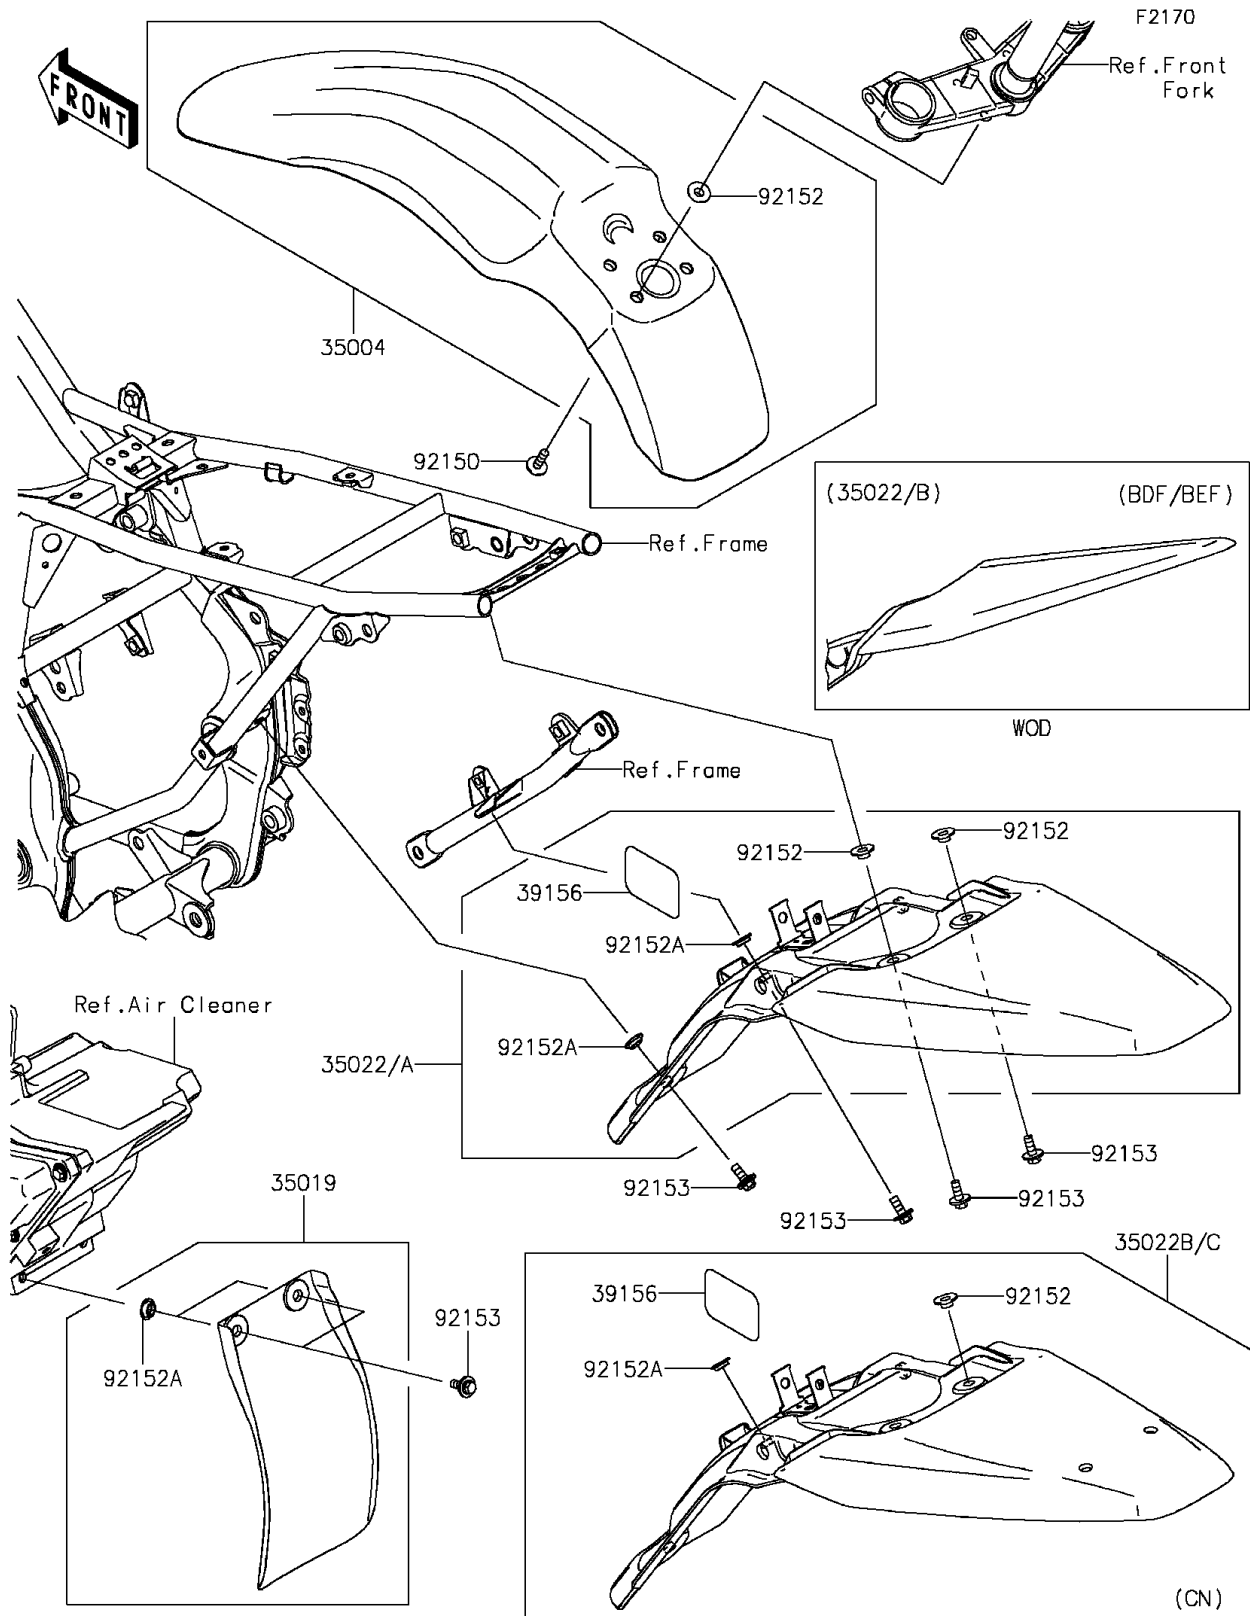

2012 KLX® 140L PARTS DIAGRAM

Fenders

2012 KLX® 140L PARTS LIST

Fenders

ITEM NAME	PART NUMBER	QUANTITY
FENDER-FRONT,L.GREEN (Ref # 35004)	35004-0088-290	1
FLAP,RR FENDER,FR (Ref # 35019)	35019-0058	1
PAD (Ref # 39156)	39156-0453	1
BOLT,FLANGED,6X20 (Ref # 92150)	92150-1339	1
COLLAR (Ref # 92152)	92152-0427	1
COLLAR,8.8X11.2X4 (Ref # 92152A)	92152-0909	1
BOLT,6X16 (Ref # 92153)	92153-0863	1
FENDER-COMP-REAR,L.GREEN (Ref # 35022A)	35022-0054-290	1
FENDER-COMP-REAR,L.GREEN (Ref # 35022C)	35022-0055-290	1