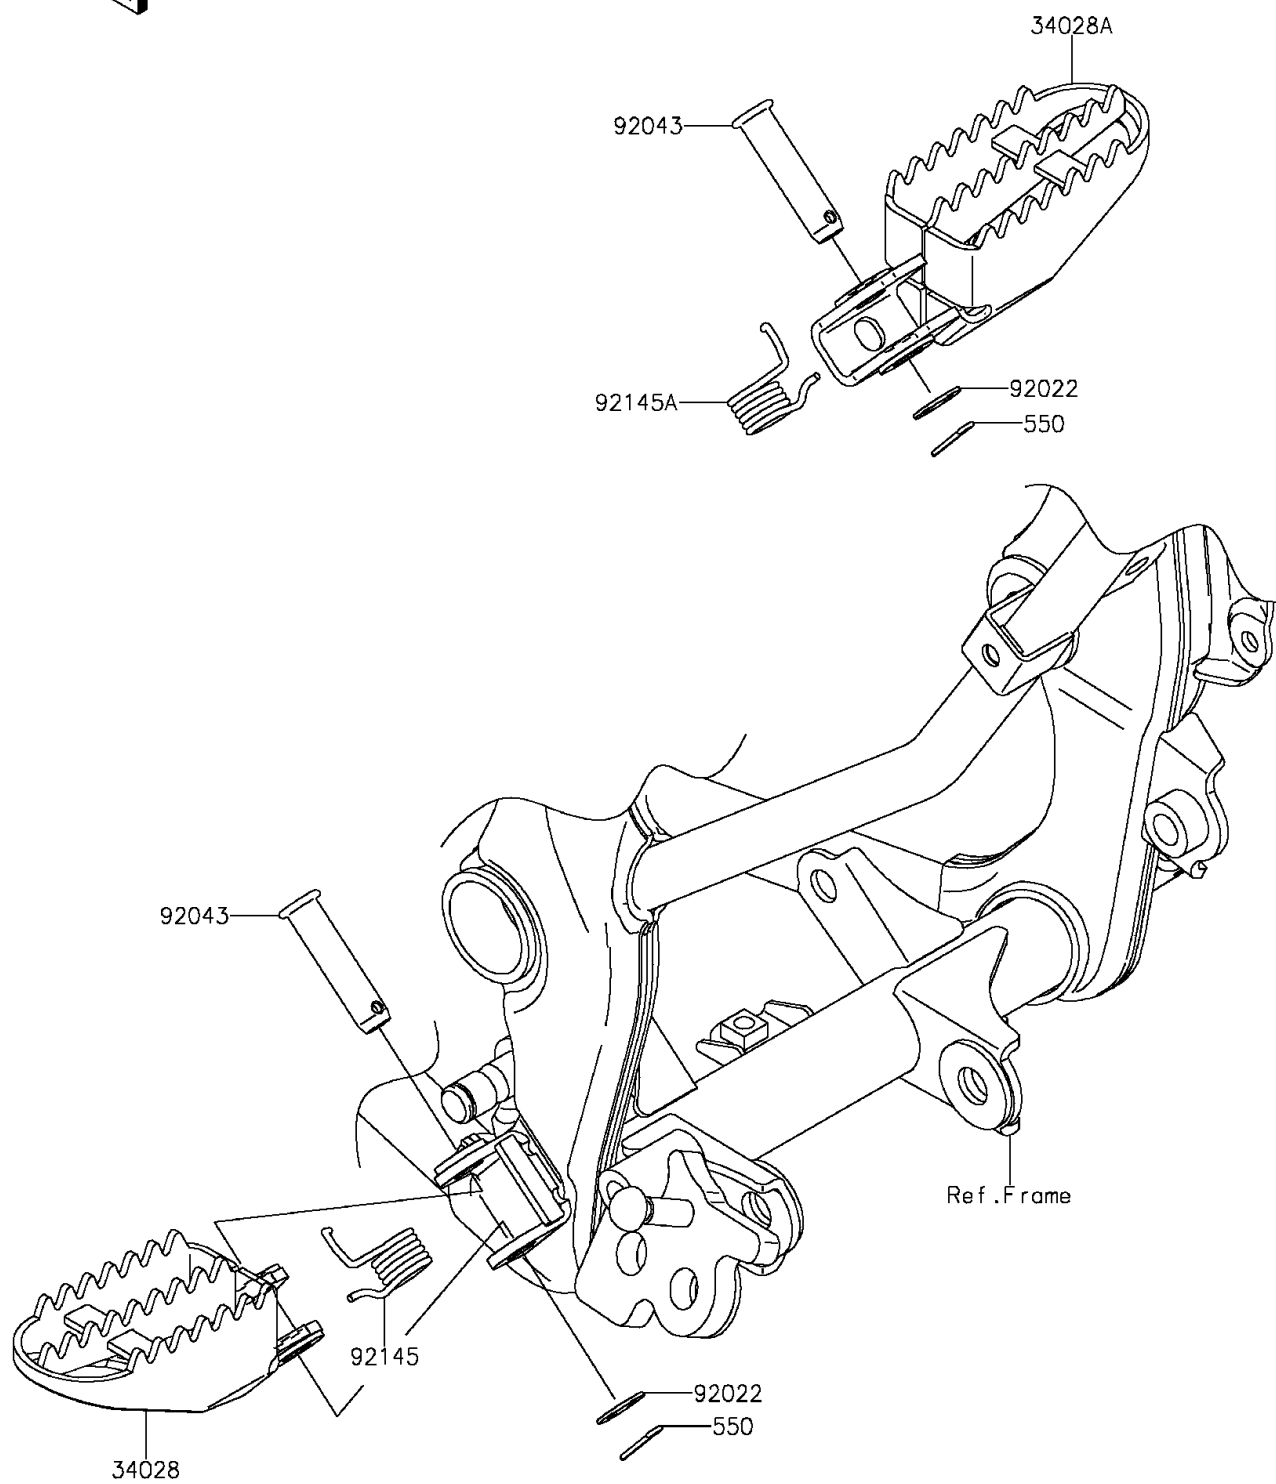

2012 KLX® 140L PARTS DIAGRAM

Footrests

F2160

2012 KLX® 140L PARTS LIST

Footrests

ITEM NAME	PART NUMBER	QUANTITY
PIN-COTTER,3.0X20 (Ref # 550)	550S3020	1
STEP,LH,P.SILVER (Ref # 34028)	34028-0077-458	1
STEP,RH,P.SILVER (Ref # 34028A)	34028-0078-458	1
WASHER,10.2X16X1 (Ref # 92022)	92022-1829	1
PIN,10X37.5 (Ref # 92043)	92043-1643	1
SPRING,STEP,LH (Ref # 92145)	92145-0601	1
SPRING,STEP,RH (Ref # 92145A)	92145-0602	1