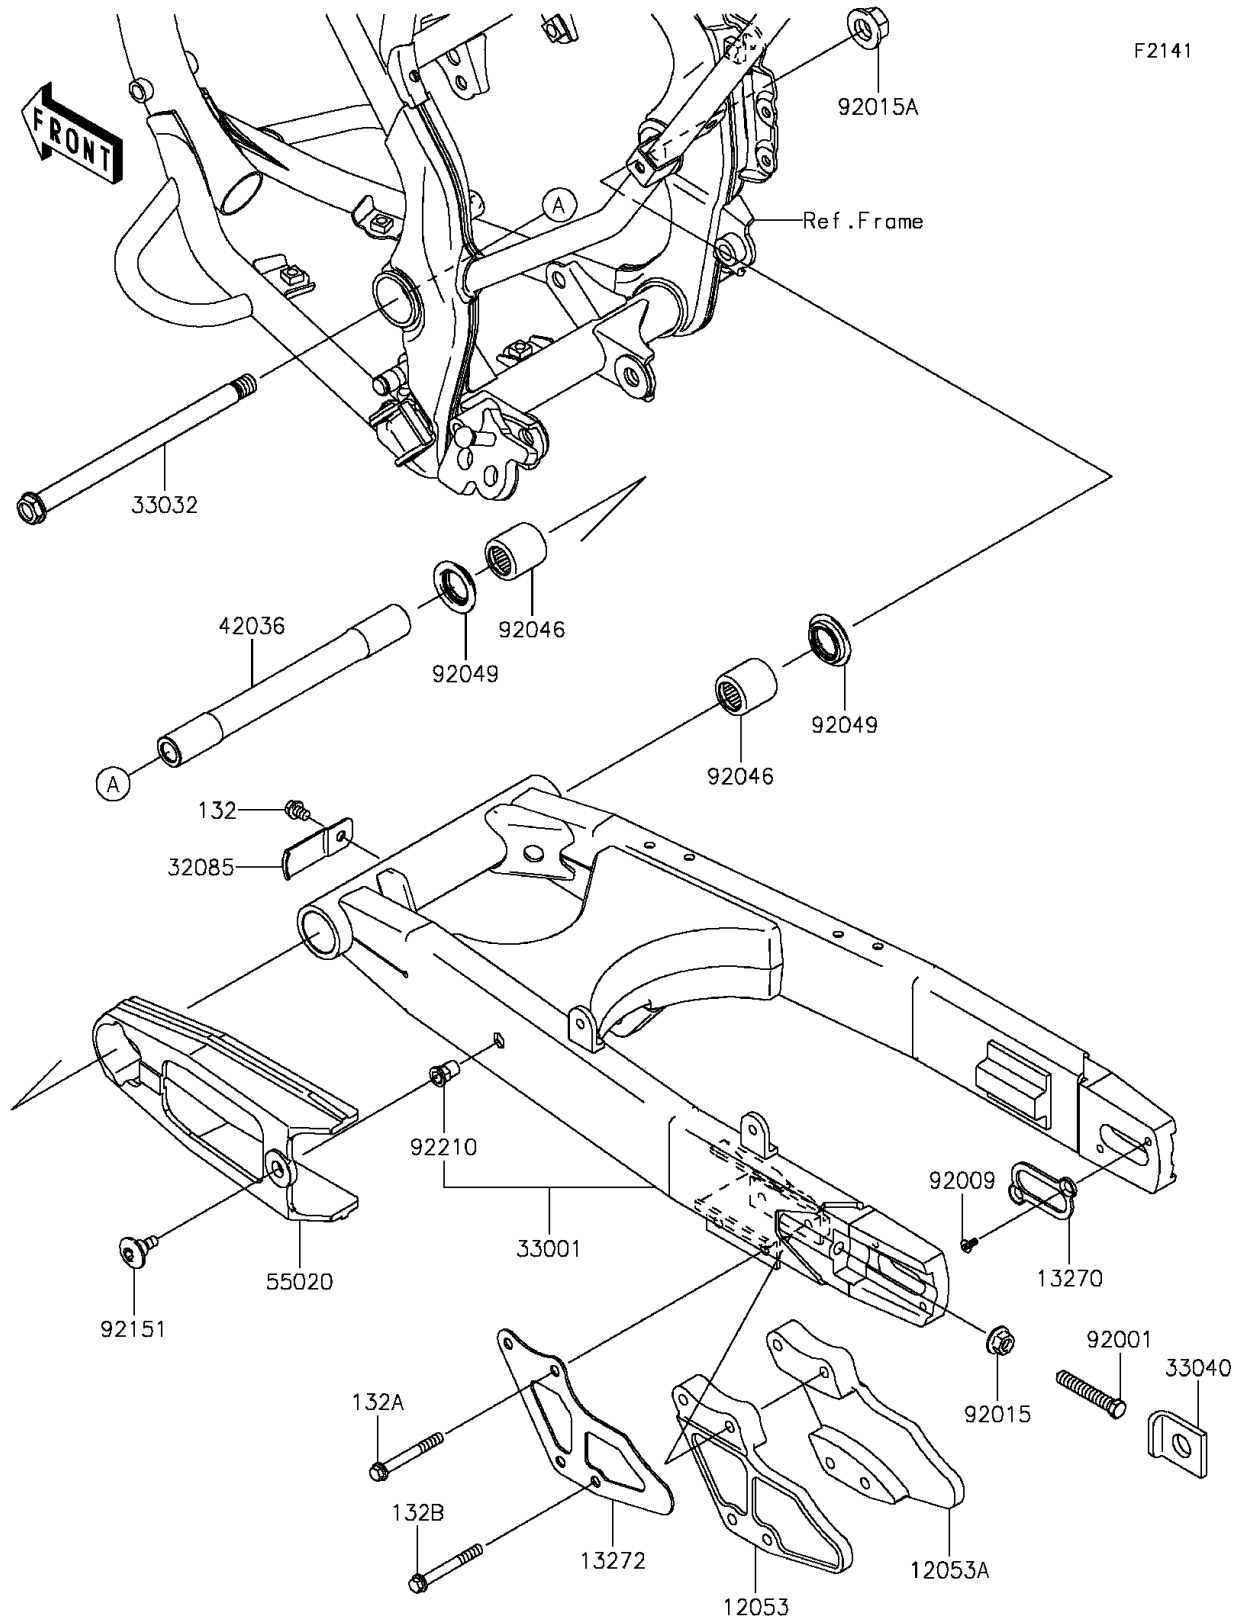

2012 KLX® 140L PARTS DIAGRAM

Swingarm

2012 KLX® 140L PARTS LIST

Swingarm

ITEM NAME	PART NUMBER	QUANTITY
BOLT-FLANGED-SMALL,6X8 (Ref # 132)	132BA0608	1
BOLT-FLANGED-SMALL,6X45 (Ref # 132A)	132BA0645	1
BOLT-FLANGED-SMALL,6X50 (Ref # 132B)	132BA0650	1
GUIDE-CHAIN (Ref # 12053)	12053-0116	1
GUIDE-CHAIN (Ref # 12053A)	12053-0118	1
PLATE (Ref # 13270)	13270-1899	1
PLATE,CHAIN GUIDE (Ref # 13272)	13272-0406	1
STOPPER (Ref # 32085)	32085-0138	1
ARM-COMP-SWING (Ref # 33001)	33001-0123	1
SHAFT-SWING ARM (Ref # 33032)	33032-0030	1
ADJUSTER-CHAIN (Ref # 33040)	33040-0032	1
SLEEVE,PIVOT,L=197.8 (Ref # 42036)	42036-0045	1
GUARD,CHAIN (Ref # 55020)	55020-0336	1
BOLT,8X46 (Ref # 92001)	92001-1179	1
SCREW,5X10 (Ref # 92009)	92009-1828	1
NUT,FLANGED,8MM (Ref # 92015)	92015-1014	1
NUT,14MM (Ref # 92015A)	92015-1407	1
BEARING-NEEDLE,BM202726 (Ref # 92046)	92046-1110	1
SEAL-OIL,ARM (Ref # 92049)	92049-1109	1
BOLT,SOCKET,6X18 (Ref # 92151)	92151-1149	1
NUT,POP,6MM,L=15 (Ref # 92210)	92210-1397	1