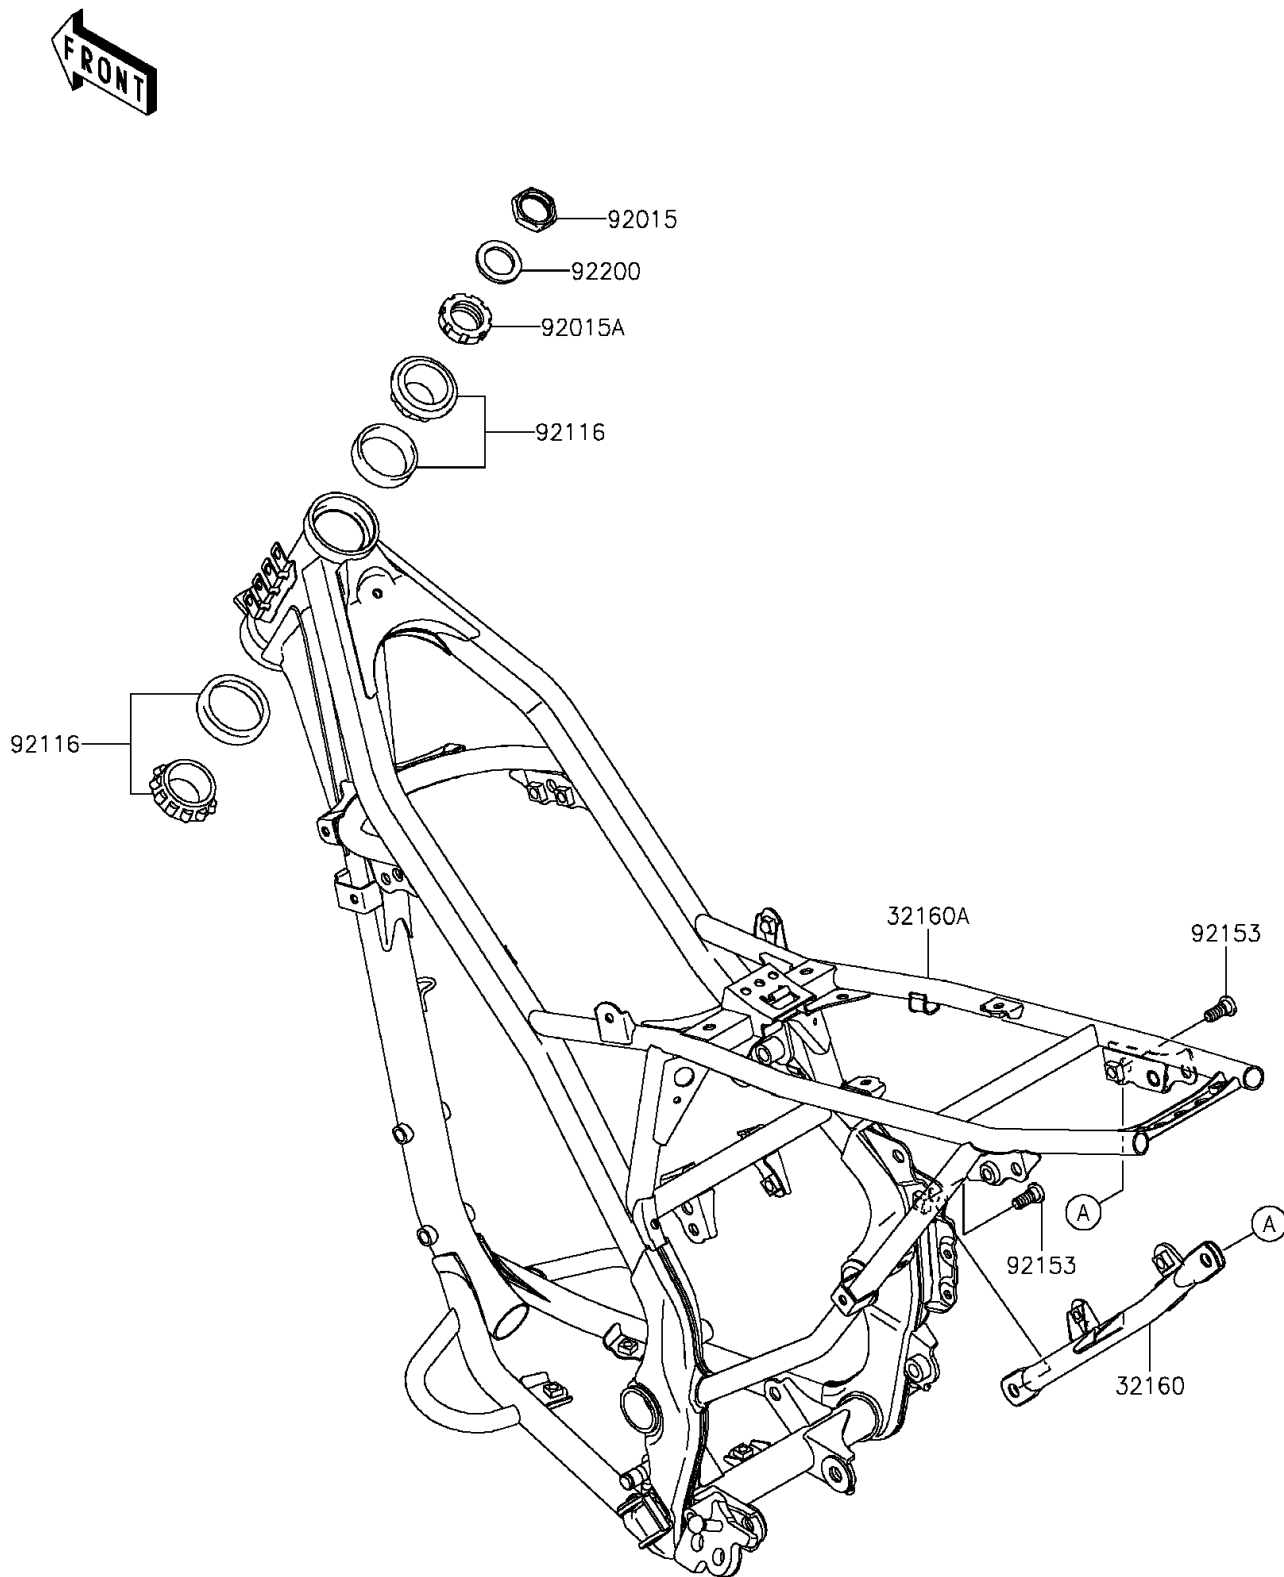

2012 KLX® 140L PARTS DIAGRAM

Frame

F2120

2012 KLX® 140L PARTS LIST

Frame

ITEM NAME	PART NUMBER	QUANTITY
FRAME-COMP,RR,P.SILVER (Ref # 32160)	32160-0239-458	1
FRAME-COMP,MAIN,P.SILVER (Ref # 32160A)	32160-0342-458	1
NUT,STEERING STEM,22MM (Ref # 92015)	92015-1653	1
NUT,STEERING STEM,25MM (Ref # 92015A)	92015-1684	1
BEARING-ROLLER,H1-CAP32005JRRS (Ref # 92116)	92116-1065	1
BOLT,SOCKET,8X20 (Ref # 92153)	92153-1621	1
WASHER,STEERING STEM (Ref # 92200)	92200-0517	1