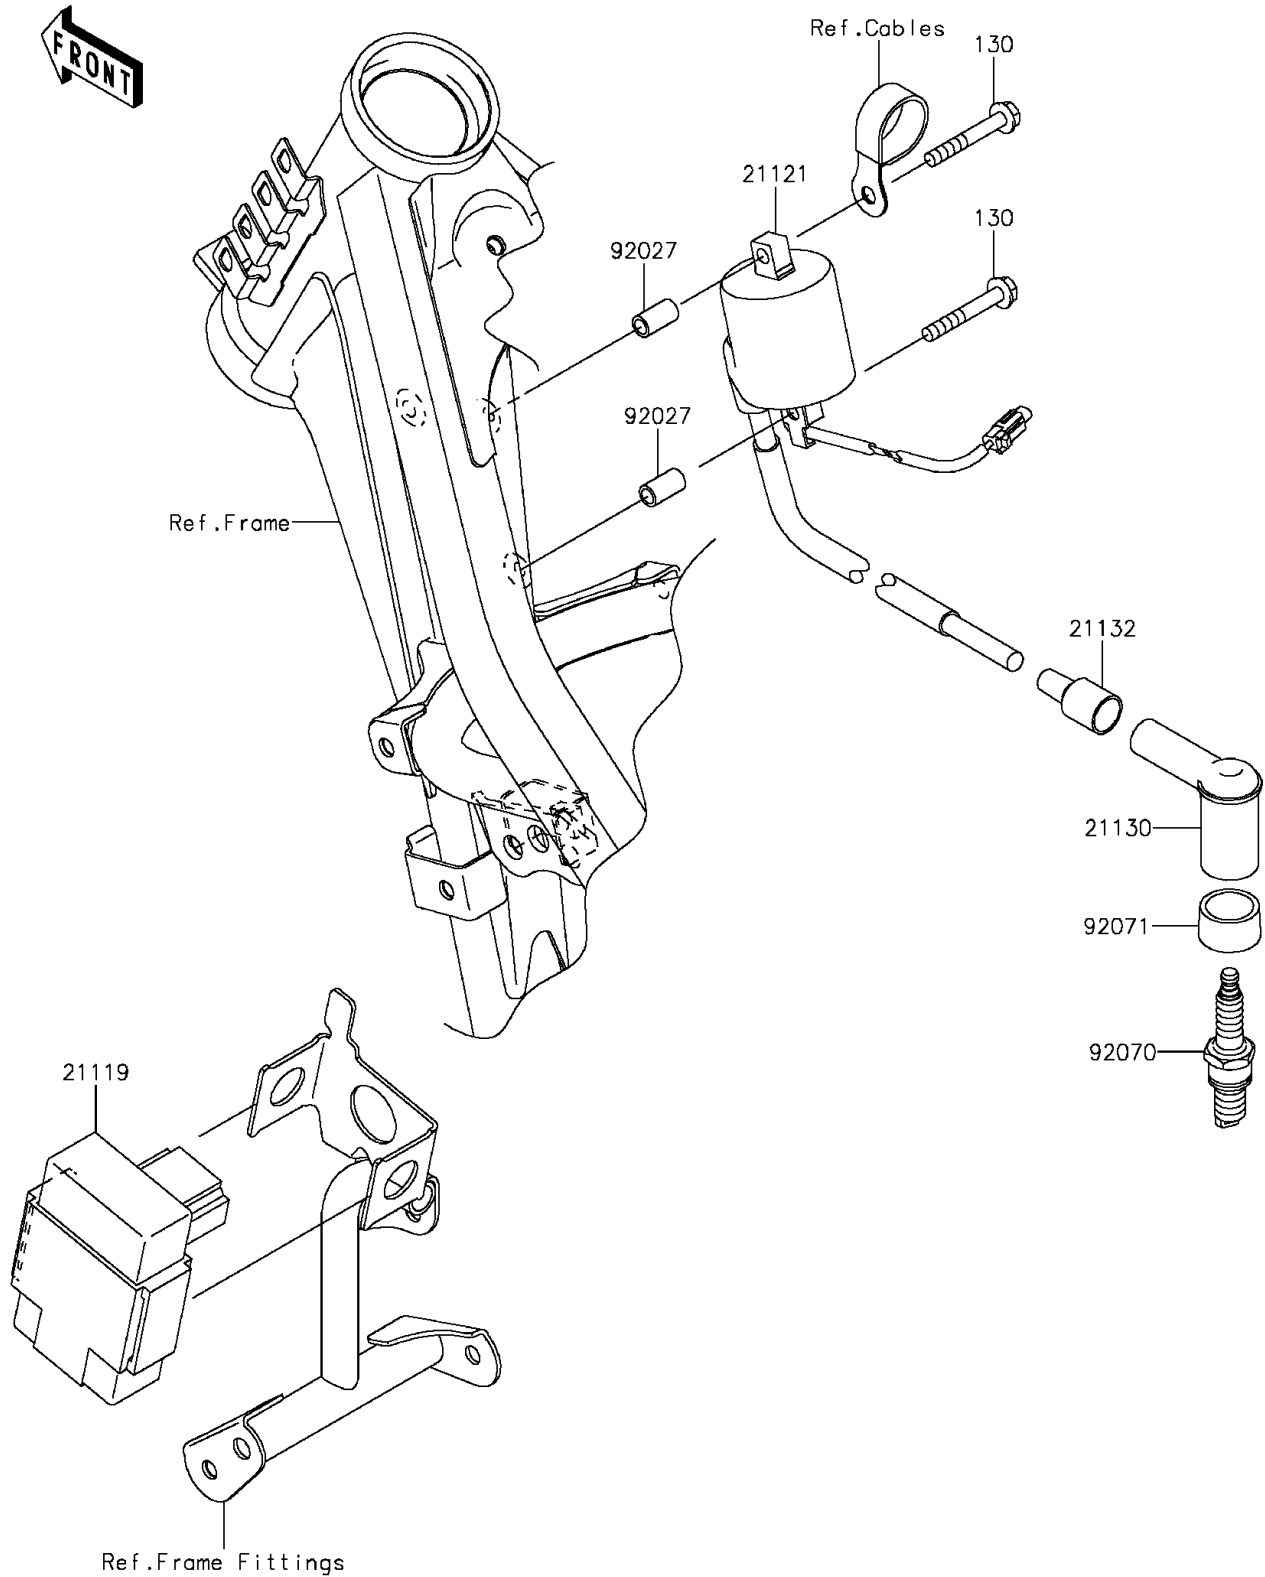

2012 KLX® 140L PARTS DIAGRAM

Ignition System

E1830

2012 KLX® 140L PARTS LIST

Ignition System

ITEM NAME	PART NUMBER	QUANTITY
BOLT-FLANGED,5X35 (Ref # 130)	130BA0535	1
IGNITER (Ref # 21119)	21119-0087	1
COIL-IGNITION (Ref # 21121)	21121-0036	1
CAP-SPARK PLUG (Ref # 21130)	21130-1003	1
GROMMET,HIGH TENSION (Ref # 21132)	21132-005	1
COLLAR,5.6X8X14.5 (Ref # 92027)	92027-1789	1
PLUG-SPARK,CR7HSA (Ref # 92070)	92070-1154	1
GROMMET,SPARK PLUG CAP (Ref # 92071)	92071-1015	1