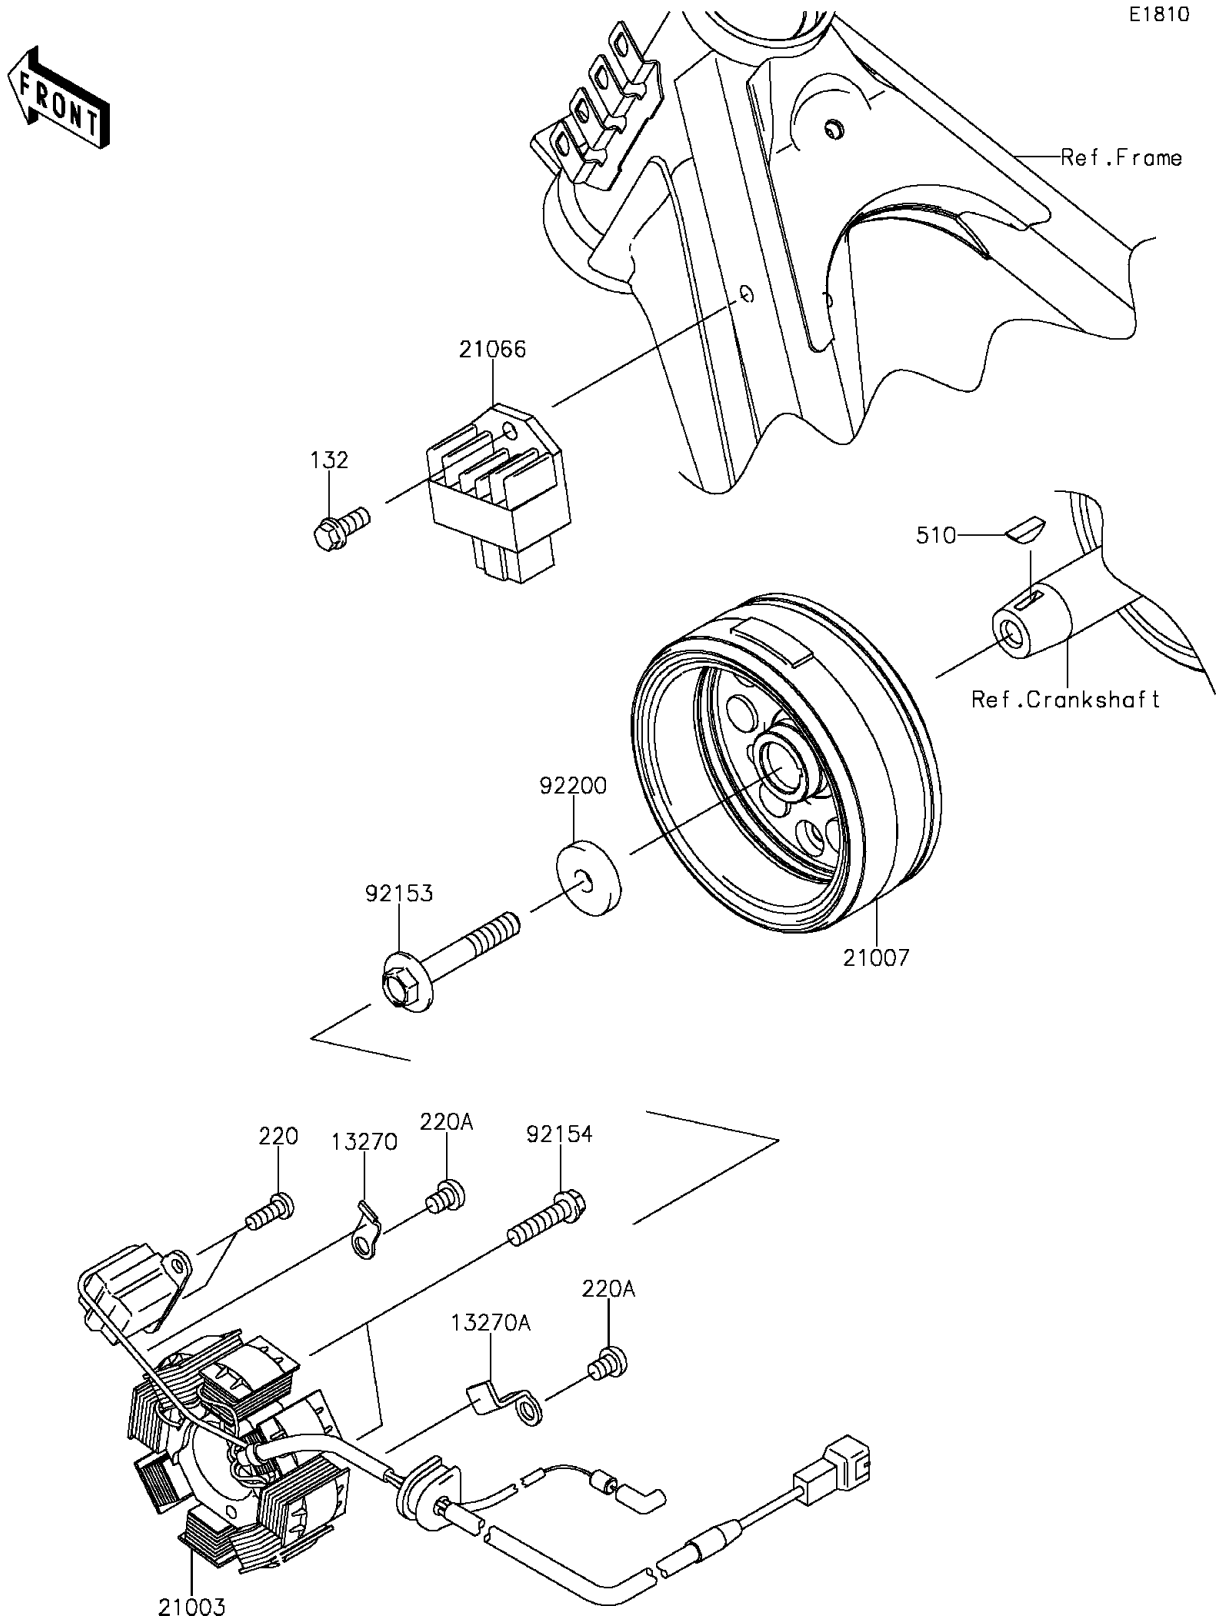

2012 KLX® 140L PARTS DIAGRAM

Generator

2012 KLX® 140L PARTS LIST

Generator

ITEM NAME	PART NUMBER	QUANTITY
BOLT-FLANGED-SMALL,6X14 (Ref # 132)	132BA0614	1
SCREW-PAN-CROS,5X14 (Ref # 220)	220AA0514	1
SCREW-PAN-CROS,6X8 (Ref # 220A)	220AA0608	1
KEY-WOODRUFF (Ref # 510)	510A3200	1
PLATE (Ref # 13270)	13270-1754	1
PLATE (Ref # 13270A)	13270-1961	1
STATOR (Ref # 21003)	21003-0116	1
ROTOR (Ref # 21007)	21007-0105	1
REGULATOR-VOLTAGE (Ref # 21066)	21066-0046	1
BOLT,8X50 (Ref # 92153)	92153-1135	1
BOLT,FLANGED,6X25 (Ref # 92154)	92154-1212	1
WASHER,8.2X26X5 (Ref # 92200)	92200-1626	1