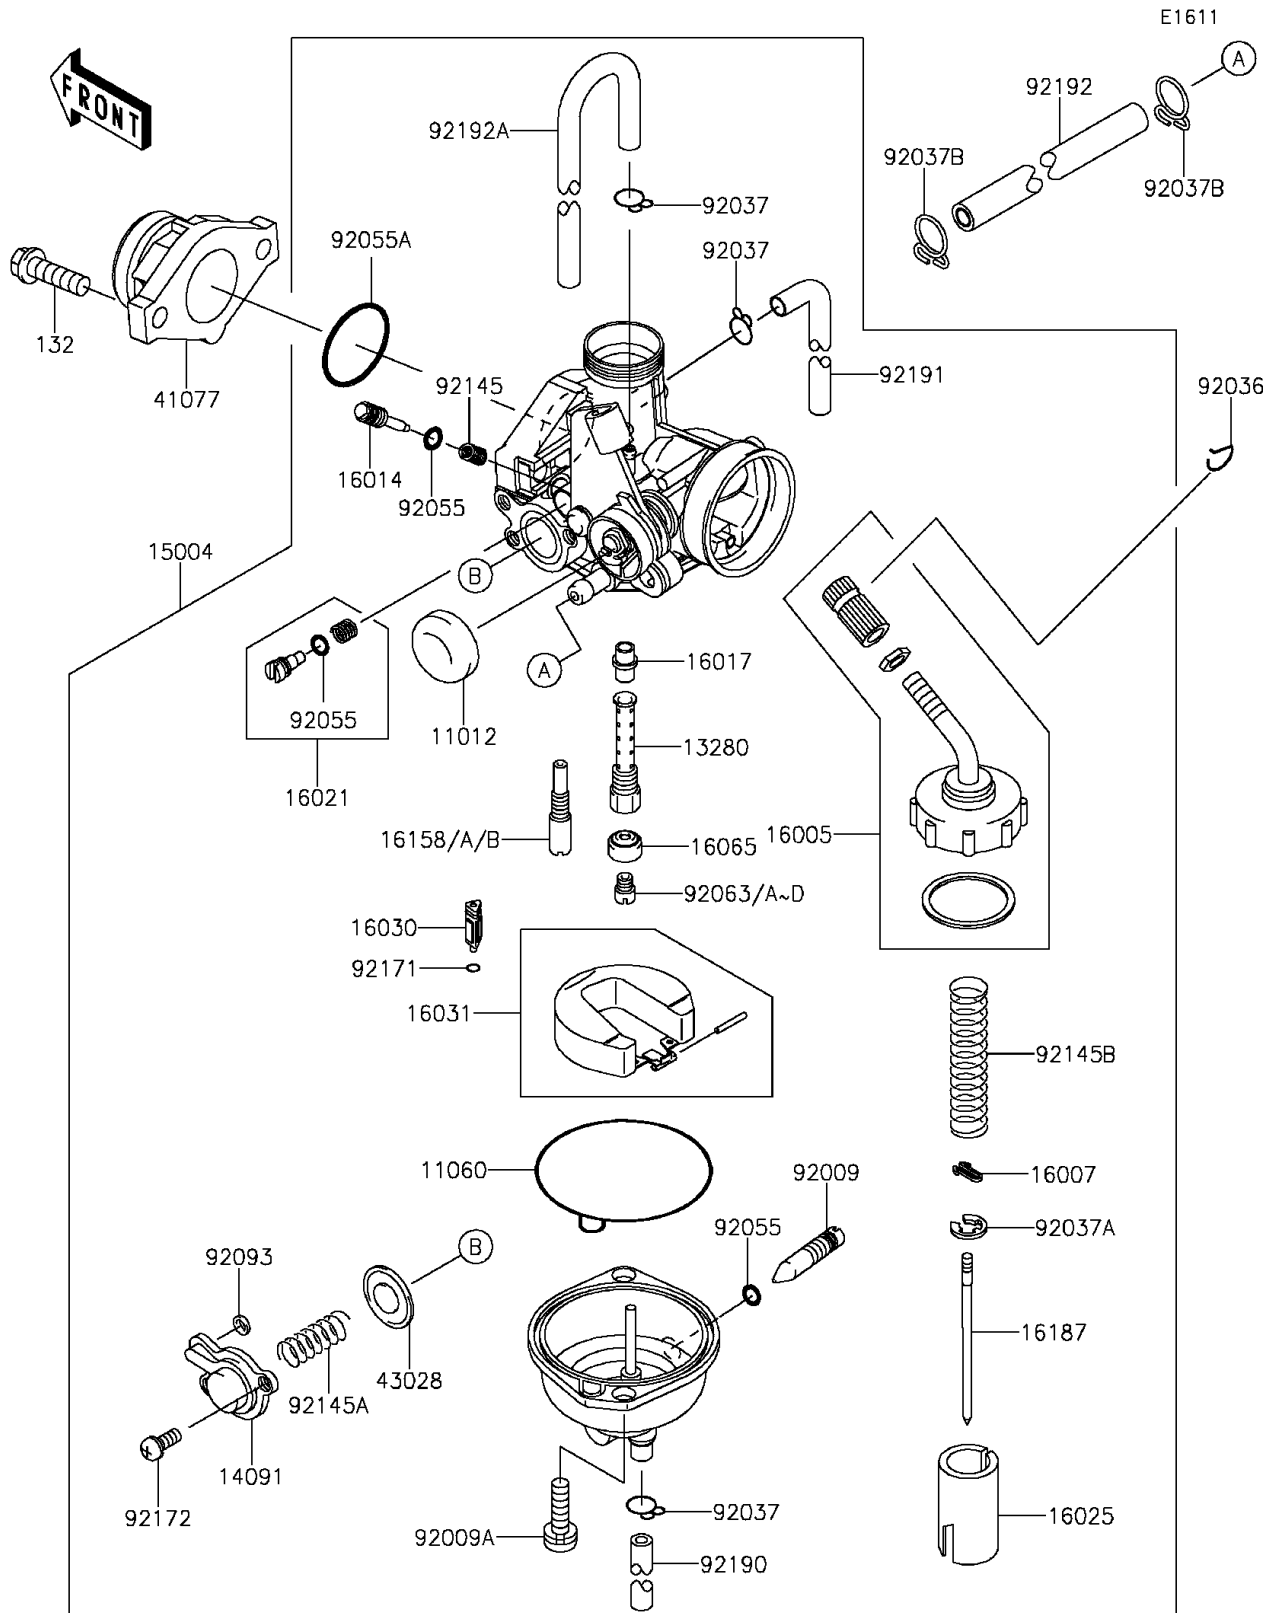

2012 KLX® 140L PARTS DIAGRAM

Carburetor

2012 KLX® 140L PARTS LIST

Carburetor

ITEM NAME	PART NUMBER	QUANTITY
CAP,CHOKE (Ref # 11012)	11012-1940	1
GASKET,FLOAT CHAMBER (Ref # 11060)	11060-1700	1
HOLDER,NEEDLE JET (Ref # 13280)	13280-0286	1
COVER (Ref # 14091)	14091-0285	1
CARBURETOR-ASSY,PB20 (Ref # 15004)	15004-0024	1
TOP-CHAMBER (Ref # 16005)	16005-1091	1
SEAT-SPRING (Ref # 16007)	16007-1103	1
SCREW-PILOT AIR (Ref # 16014)	16014-0011	1
JET-NEEDLE (Ref # 16017)	16017-0014	1
SCREW-THROTTLE STOP (Ref # 16021)	16021-1203	1
VALVE-THROTTLE (Ref # 16025)	16025-0015	1
VALVE-FLOAT (Ref # 16030)	16030-0003	1
FLOAT (Ref # 16031)	16031-0004	1
HOLDER-CARBURETOR,JET (Ref # 16065)	16065-1106	1
JET-SLOW,#35 (Ref # 16158)	16158-0004	1
JET-SLOW,#40 (Ref # 16158A)	16158-0005	1
JET-SLOW,#38 (Ref # 16158B)	16158-1063	1
NEEDLE-JET,NNA (Ref # 16187)	16187-0283	1
ADAPTER (Ref # 41077)	41077-0038	1
DIAPHRAGM (Ref # 43028)	43028-0003	1
SCREW,DRAIN (Ref # 92009)	92009-1057	1
SCREW (Ref # 92009A)	92009-1750	1
RING-SNAP (Ref # 92036)	92036-018	1
CLAMP,TUBE (Ref # 92037)	92037-1142	1
CLAMP,JET NEEDLE (Ref # 92037A)	92037-1401	1
CLAMP (Ref # 92037B)	92037-1712	1
RING-O (Ref # 92055)	92055-1053	1
RING-O (Ref # 92055A)	92055-1541	1
JET-MAIN,#90 (Ref # 92063)	92063-0013	1

2012 KLX® 140L PARTS LIST

Carburetor

ITEM NAME	PART NUMBER	QUANTITY
JET-MAIN,#92 (Ref # 92063A)	92063-0014	1
JET-MAIN,#95 (Ref # 92063B)	92063-0015	1
JET-MAIN,#98 (Ref # 92063C)	92063-0016	1
JET-MAIN,#100 (Ref # 92063D)	92063-0017	1
SEAL,U-RING (Ref # 92093)	92093-1046	1
BOLT-FLANGED-SMALL,6X20 (Ref # 132)	132BC0620	1
SPRING (Ref # 92145)	92145-0004	1
SPRING (Ref # 92145A)	92145-0217	1
SPRING (Ref # 92145B)	92145-0610	1
CLAMP (Ref # 92171)	92171-1837	1
SCREW (Ref # 92172)	92172-0165	1
TUBE,3.5X6.5X240 (Ref # 92190)	92190-1218	1
TUBE,3.5X6.5X298 (Ref # 92191)	92191-1142	1
TUBE,5X10X150 (Ref # 92192)	92192-0477	1
TUBE,3.5X6.5X18/320 (Ref # 92192A)	92192-0690	1