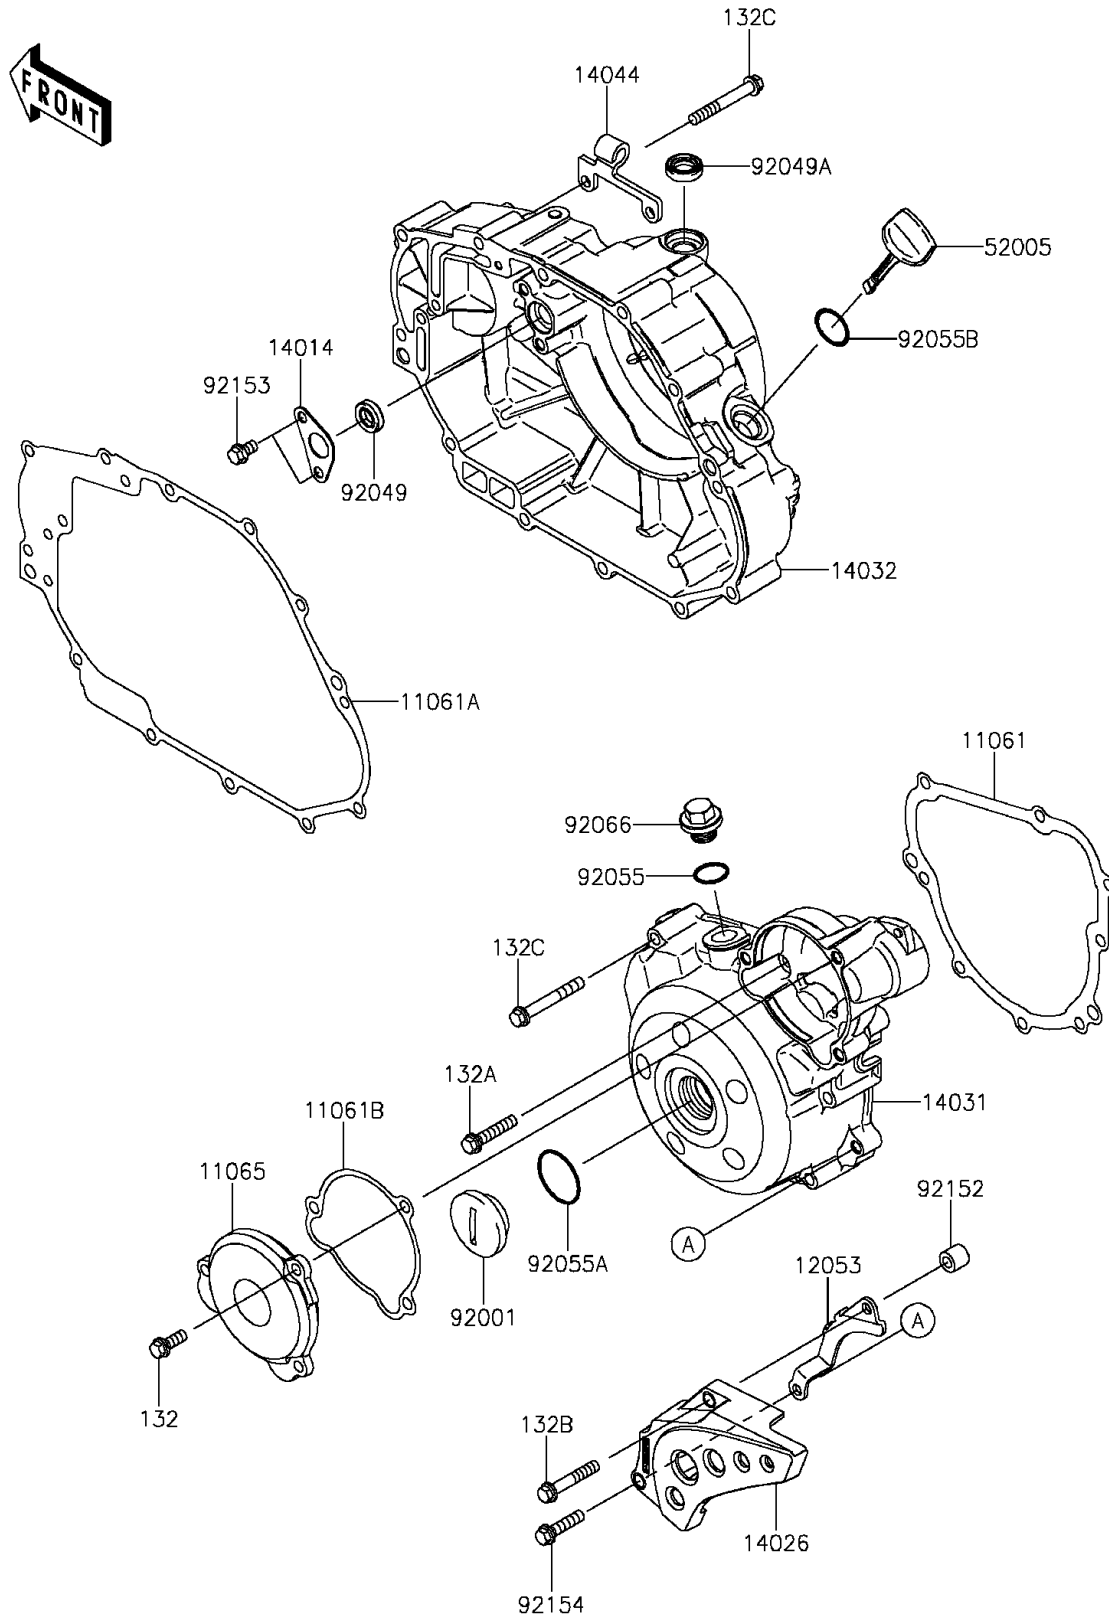

## 2012 KLX® 140L PARTS DIAGRAM

Engine Cover(s)

E1431

## 2012 KLX® 140L PARTS LIST

Engine Cover(s)

ITEM NAME	PART NUMBER	QUANTITY
BOLT-FLANGED-SMALL,6X16 (Ref # 132)	132BA0616	1
BOLT-FLANGED-SMALL,6X30 (Ref # 132A)	132BA0630	1
BOLT-FLANGED-SMALL,6X35 (Ref # 132B)	132BA0635	1
BOLT-FLANGED-SMALL,6X45 (Ref # 132C)	132BA0645	1
GASKET,GENERATOR COVER (Ref # 11061)	11061-0213	1
GASKET,CLUTCH COVER (Ref # 11061A)	11061-0214	1
GASKET (Ref # 11061B)	11061-0300	1
CAP (Ref # 11065)	11065-0209	1
GUIDE-CHAIN (Ref # 12053)	12053-0134	1
PLATE-POSITION (Ref # 14014)	14014-1153	1
COVER-CHAIN (Ref # 14026)	14026-0084	1
COVER-GENERATOR (Ref # 14031)	14031-0116	1
COVER-CLUTCH (Ref # 14032)	14032-0116	1
HOLDER-CABLE (Ref # 14044)	14044-0044	1
GAUGE,OIL LEVEL (Ref # 52005)	52005-0079	1
BOLT,GENERATOR COVER CAP (Ref # 92001)	92001-1827	1
SEAL-OIL,10X18X5 (Ref # 92049)	92049-0104	1
SEAL-OIL,12X20X5.5 (Ref # 92049A)	92049-0142	1
RING-O,14.8X2.4 (Ref # 92055)	92055-0153	1
RING-O,25.7X2.4 (Ref # 92055A)	92055-0154	1
RING-O,20X2 (Ref # 92055B)	92055-0155	1
PLUG,14X10 (Ref # 92066)	92066-1571	1
COLLAR,6.5X12X11 (Ref # 92152)	92152-0692	1
BOLT,6X10 (Ref # 92153)	92153-1140	1
BOLT,FLANGED,6X25 (Ref # 92154)	92154-1212	1