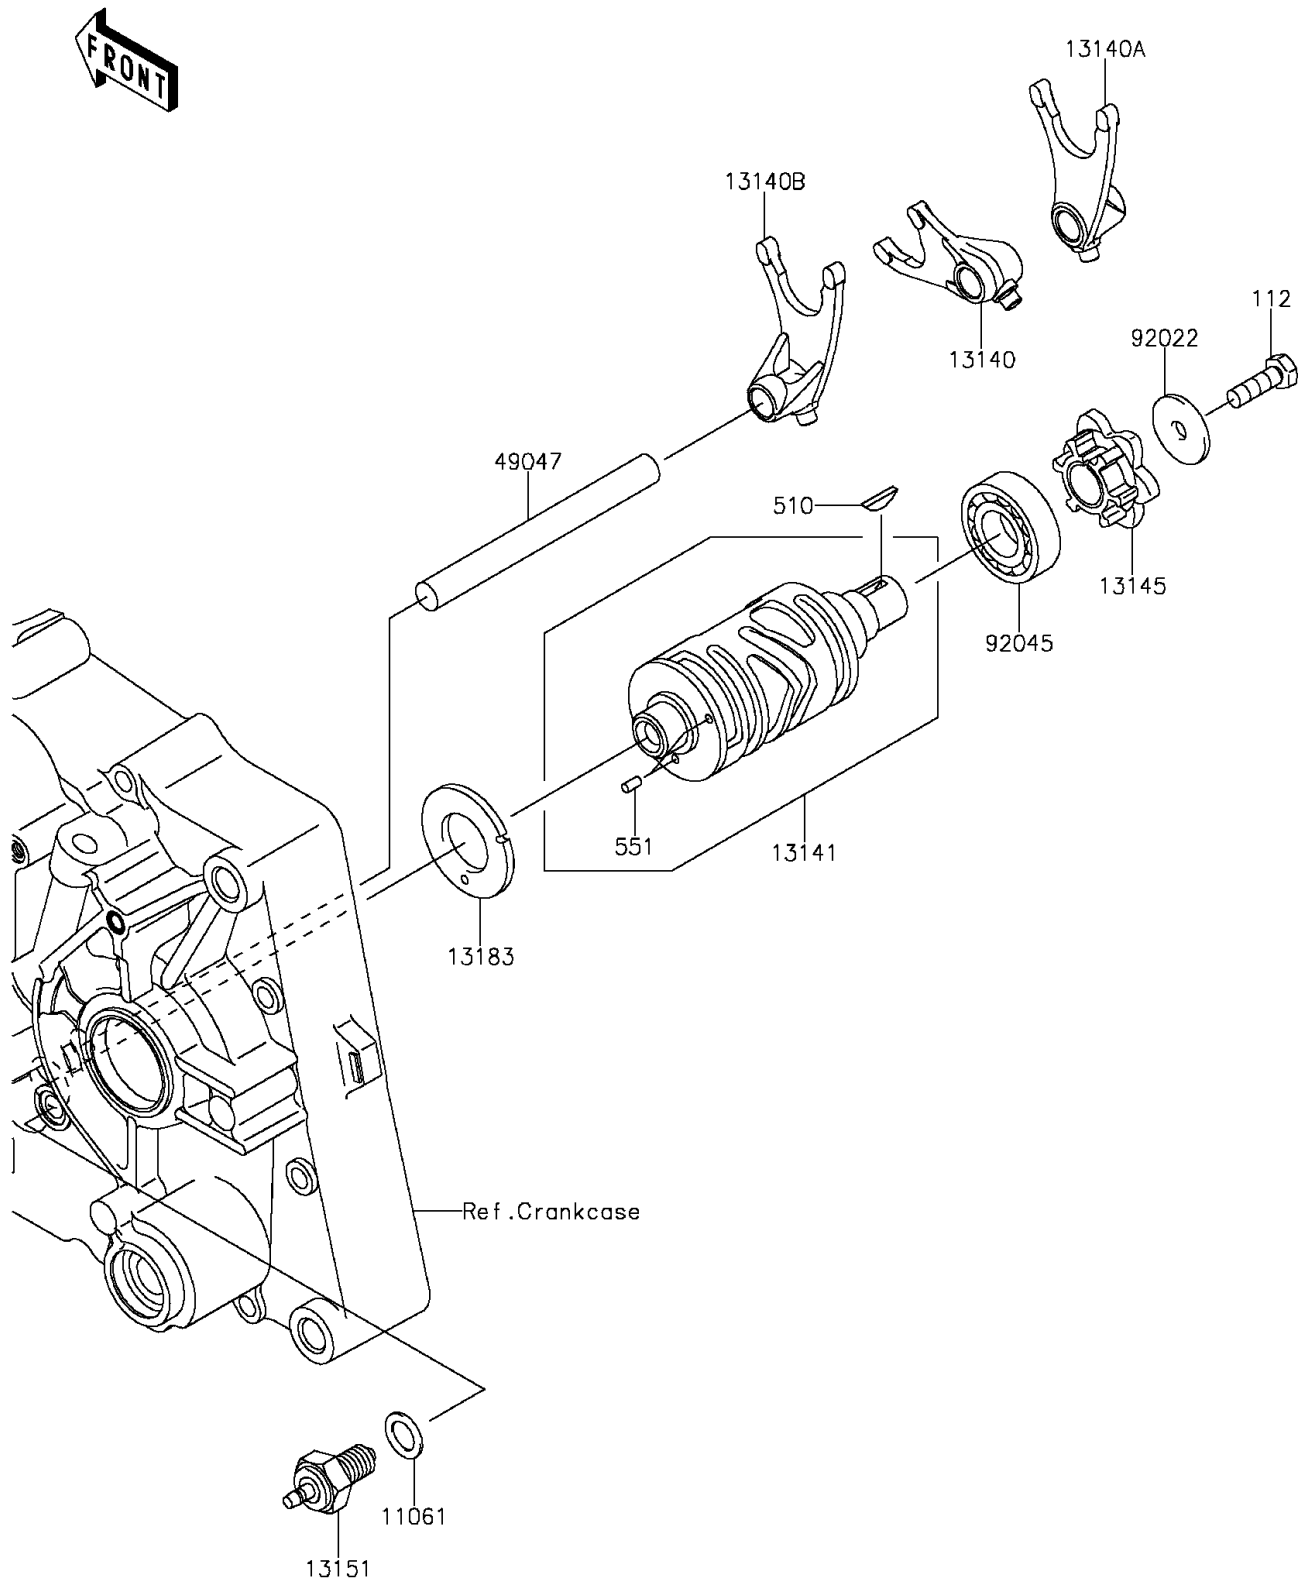

2012 KLX® 140L PARTS DIAGRAM

Gear Change Drum/Shift Fork(s)

E1362

2012 KLX® 140L PARTS LIST

Gear Change Drum/Shift Fork(s)

ITEM NAME	PART NUMBER	QUANTITY
BOLT-UPSET,6X20 (Ref # 112)	112CA0620	1
KEY-WOODRUFF (Ref # 510)	510A3200	1
PIN-DOWEL,3X6 (Ref # 551)	551A0306	1
GASKET,10.5X16X1 (Ref # 11061)	11061-0373	1
FORK-SHIFT,INPUT (Ref # 13140)	13140-0051	1
FORK-SHIFT,OUTPUT RH (Ref # 13140A)	13140-0052	1
FORK-SHIFT,OUTPUT LH (Ref # 13140B)	13140-0053	1
DRUM-CHANGE (Ref # 13141)	13141-0572	1
CAM-CHANGE DRUM (Ref # 13145)	13145-1084	1
SWITCH-COMP,NEUTRAL (Ref # 13151)	13151-1099	1
PLATE,CHANGE (Ref # 13183)	13183-1066	1
ROD-SHIFT (Ref # 49047)	49047-1094	1
WASHER,6.5X24X2 (Ref # 92022)	92022-1690	1
BEARING-BALL,17X35X10 (Ref # 92045)	92045-0126	1