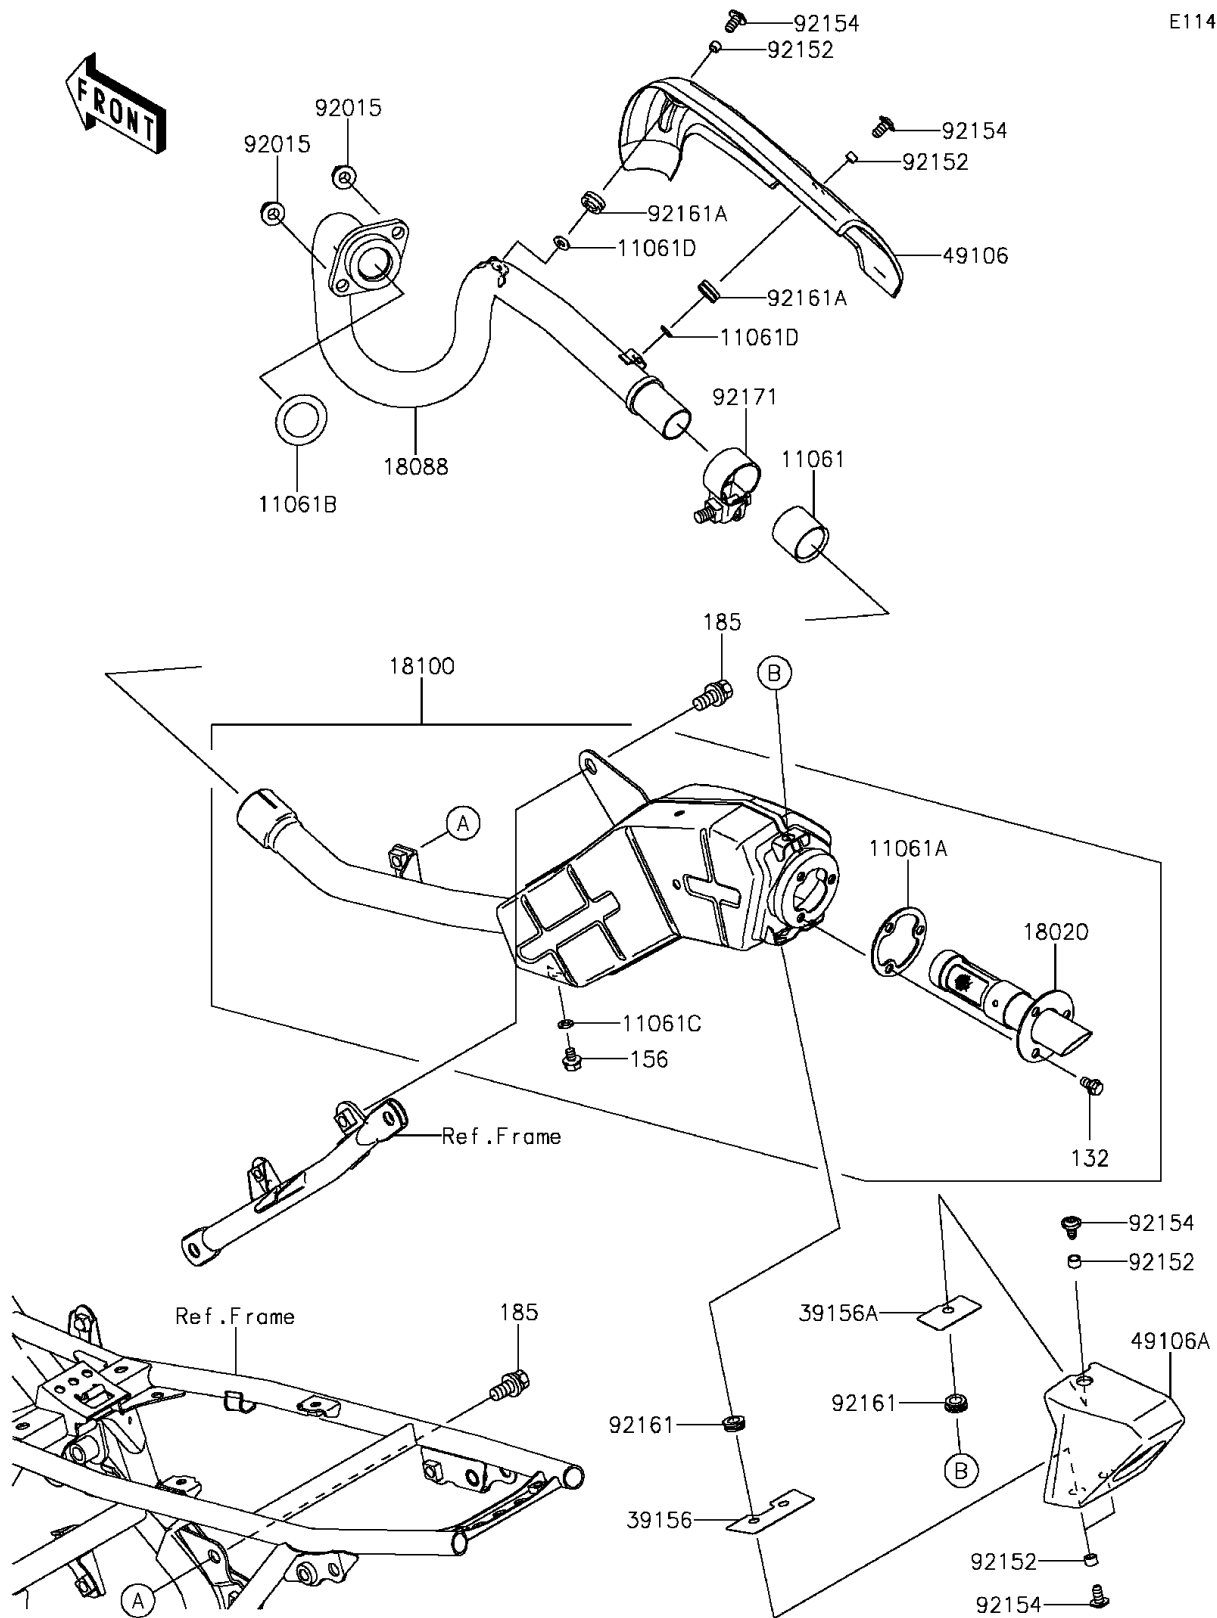

2012 KLX® 140L PARTS DIAGRAM

Muffler(s)

E1140

2012 KLX® 140L PARTS LIST

Muffler(s)

ITEM NAME	PART NUMBER	QUANTITY
BOLT-FLANGED-SMALL,6X10 (Ref # 132)	132BB0610	1
BOLT-WP,6X10 (Ref # 156)	156R0610	1
BOLT-UPSET-WSP-SMALL,8X16 (Ref # 185)	185BA0816	1
GASKET,MUFFLER JOINT (Ref # 11061)	11061-0207	1
GASKET (Ref # 11061A)	11061-0301	1
GASKET,EXHAUST PIPE (Ref # 11061B)	11061-0322	1
GASKET,DRAIN (Ref # 11061C)	11061-0875	1
GASKET,5.8X12X1.5 (Ref # 11061D)	11061-1148	1
BAFFLE (Ref # 18020)	18020-0058	1
PIPE-EXHAUST (Ref # 18088)	18088-0429	1
BODY-ASSY-MUFFLER (Ref # 18100)	18100-0556	1
PAD,MUFFLER COVER,INNER,LWR (Ref # 39156)	39156-0552	1
PAD,MUFFLER COVER,INNER,UPP (Ref # 39156A)	39156-0553	1
COVER-MUFFLER,EX. PIPE (Ref # 49106)	49106-0066	1
COVER-MUFFLER,TAIL CAP (Ref # 49106A)	49106-0081	1
NUT,8MM (Ref # 92015)	92015-1143	1
COLLAR,6.5X8.5X5.5 (Ref # 92152)	92152-0612	1
BOLT,SOCKET,6X12 (Ref # 92154)	92154-0042	1
DAMPER (Ref # 92161)	92161-0545	1
DAMPER (Ref # 92161A)	92161-1475	1
CLAMP (Ref # 92171)	92171-0593	1