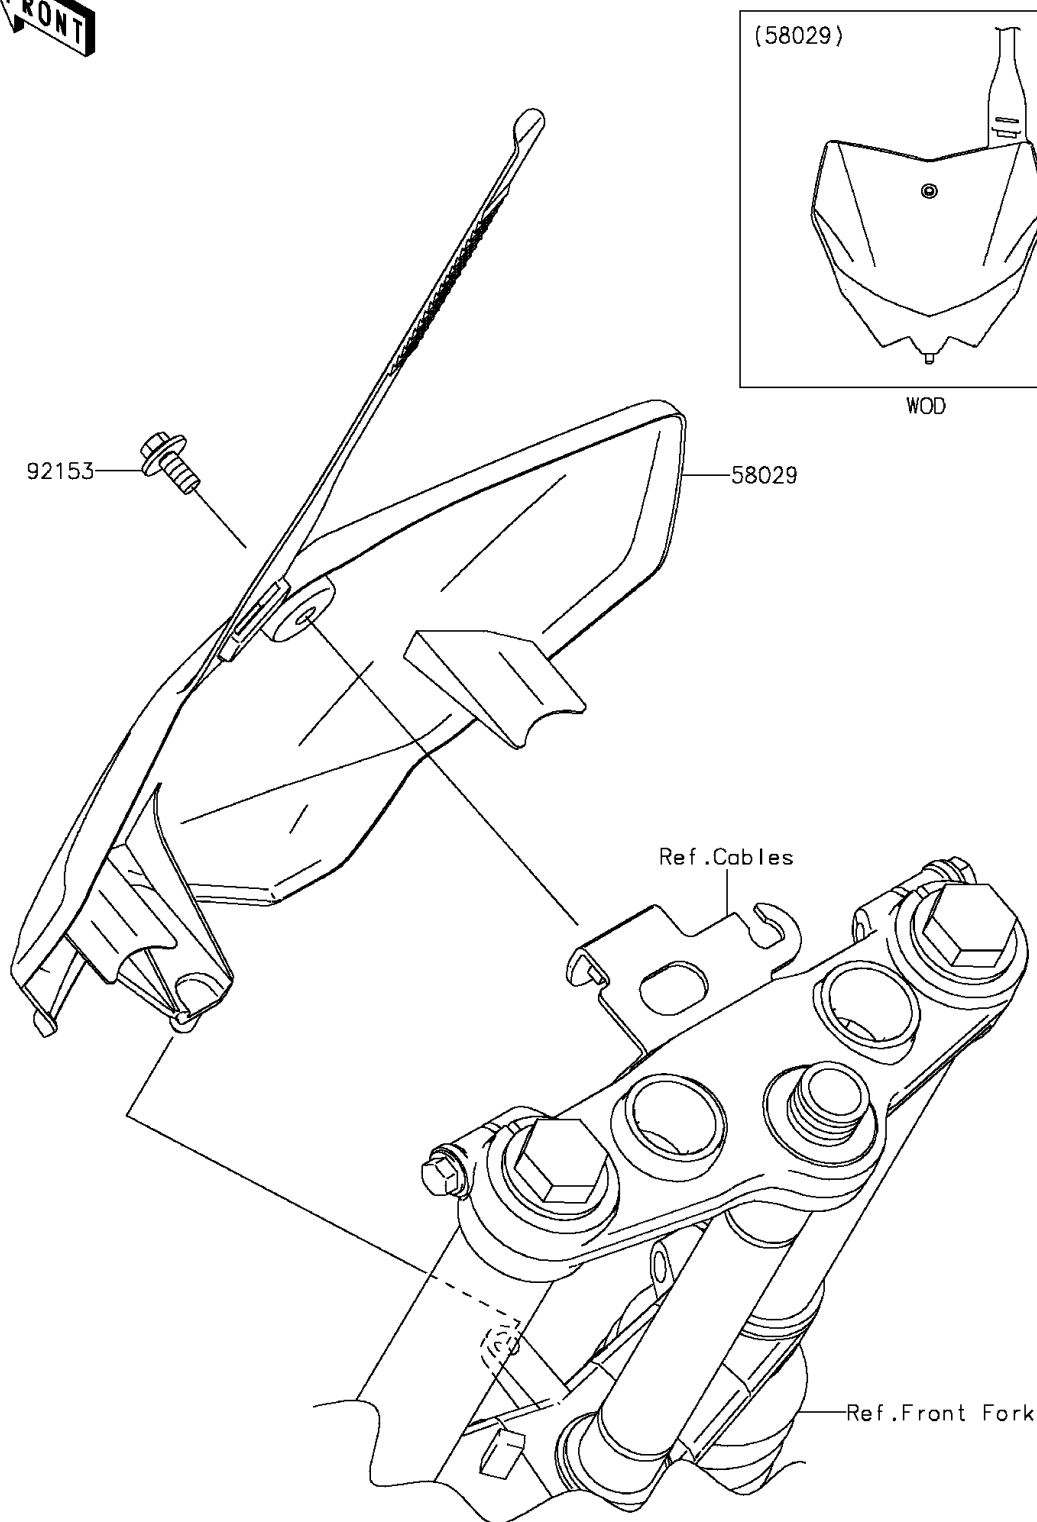

2012 KLX® 140 PARTS DIAGRAM

Accessory

F2910

2012 KLX®140 PARTS LIST

Accessory

ITEM NAME	PART NUMBER	QUANTITY
PLATE-NUMBER,B.WHITE (Ref # 58029)	58029-0005-266	1
BOLT,FLANGED,6X14 (Ref # 92153)	92153-0936	1