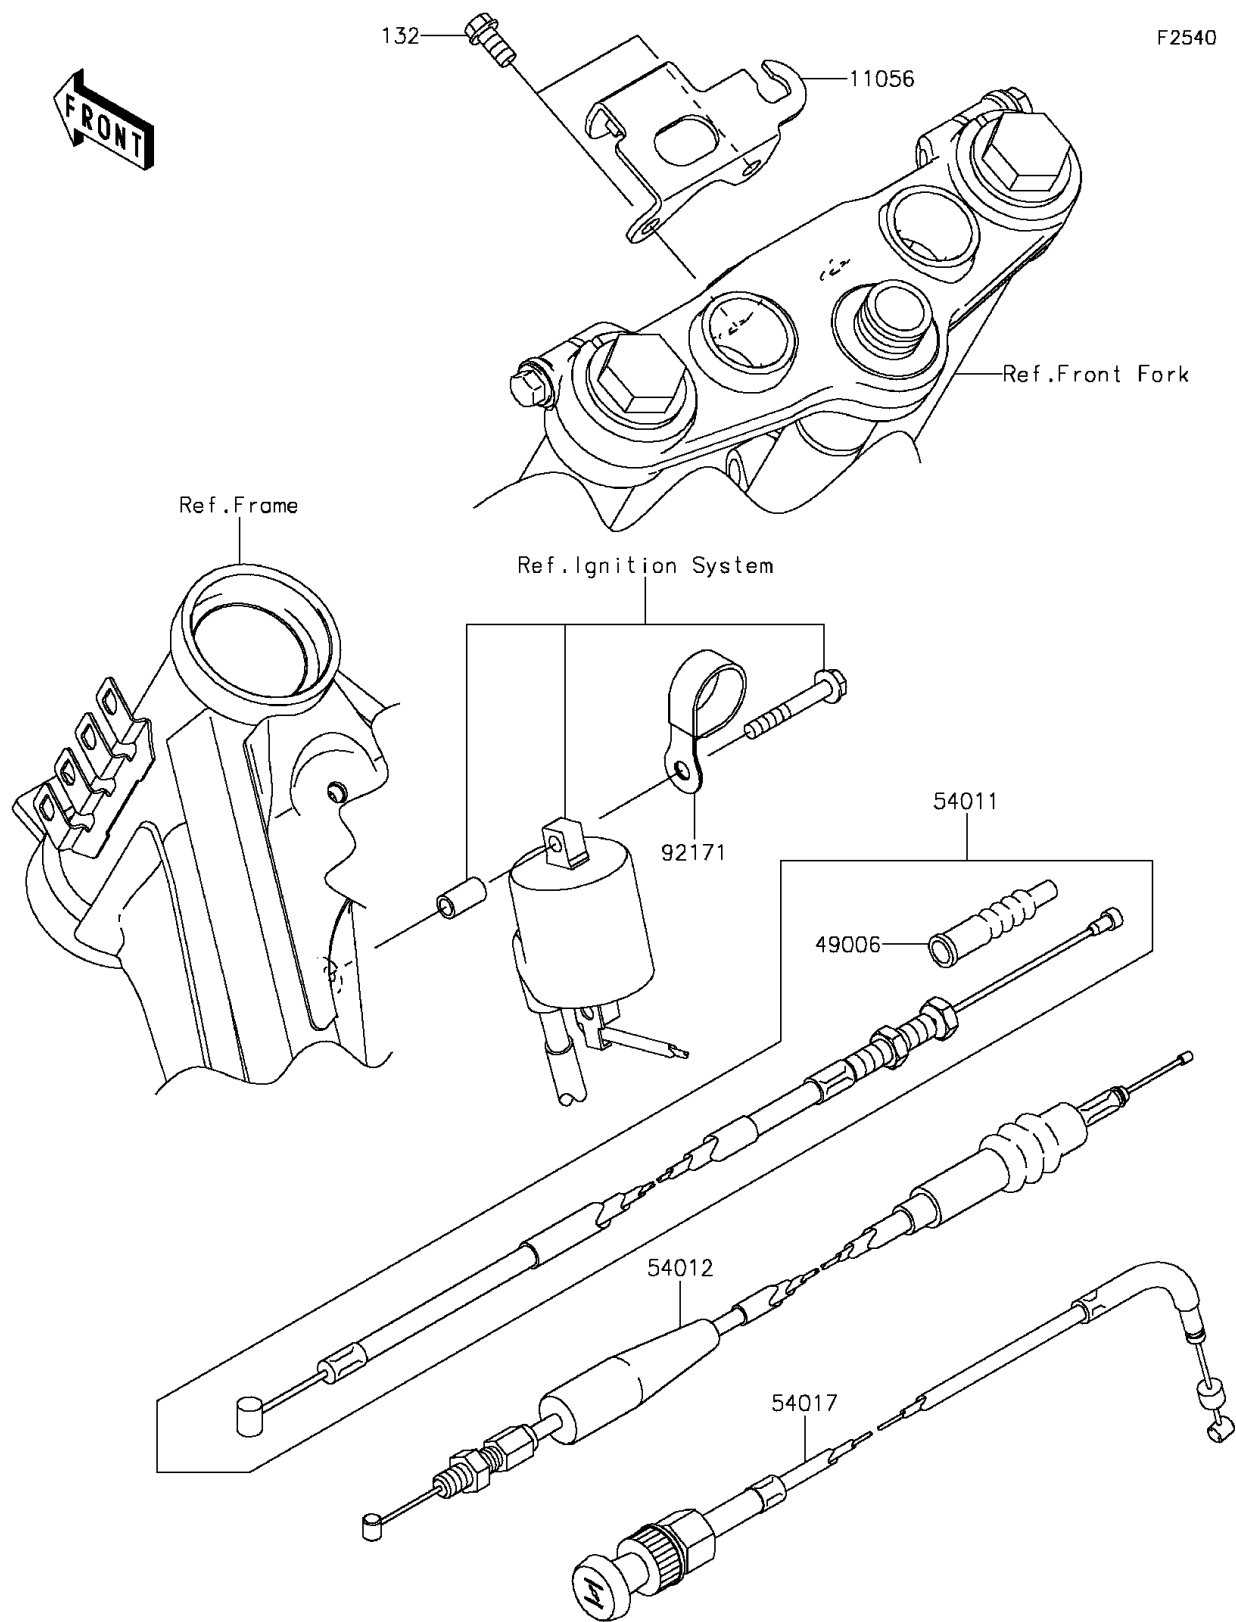

## 2012 KLX® 140 PARTS DIAGRAM

Cables

## 2012 KLX® 140 PARTS LIST

Cables

ITEM NAME	PART NUMBER	QUANTITY
BOLT-FLANGED-SMALL,6X12 (Ref # 132)	132BA0612	1
BRACKET,NUMBER PLATE (Ref # 11056)	11056-0386	1
BOOT,CLUTCH CABLE (Ref # 49006)	49006-8001	1
CABLE-CLUTCH (Ref # 54011)	54011-0573	1
CABLE-THROTTLE (Ref # 54012)	54012-0212	1
CABLE-STARTER (Ref # 54017)	54017-0038	1
CLAMP (Ref # 92171)	92171-1279	1