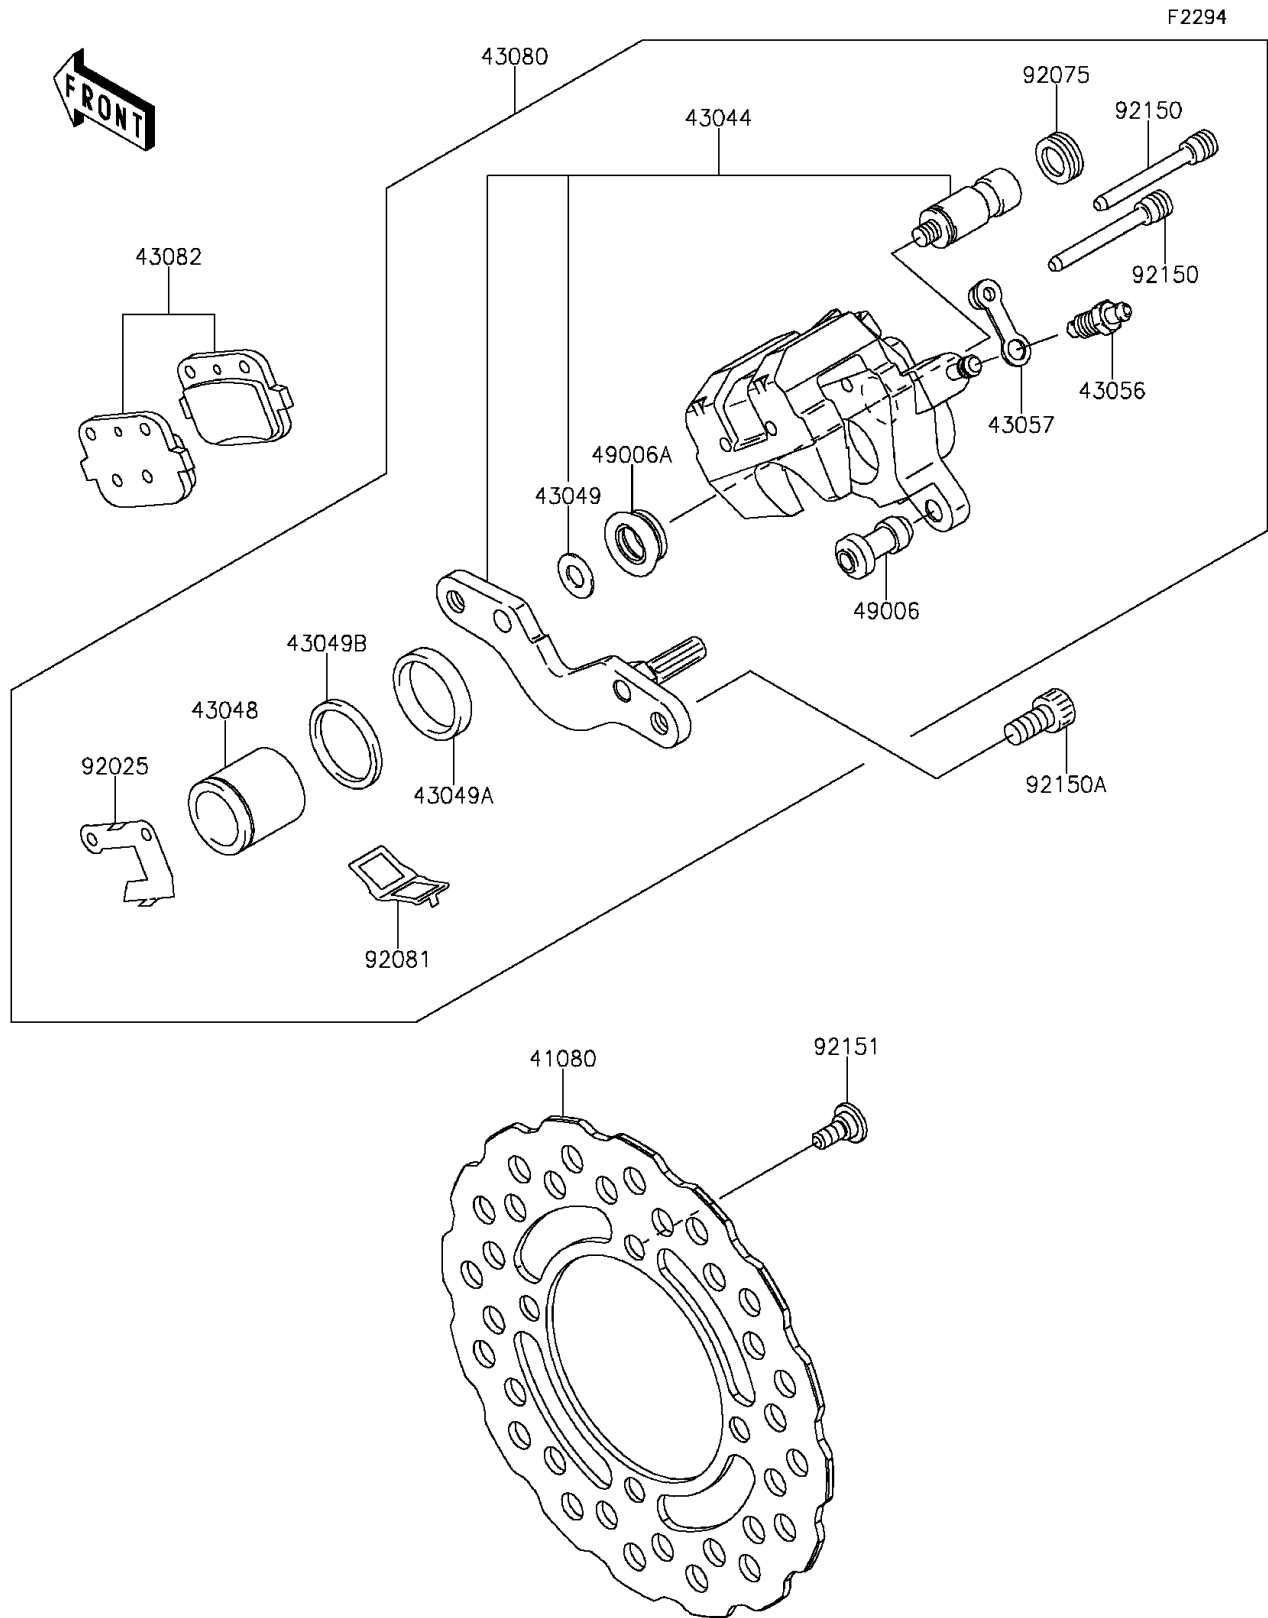

2012 KLX® 140 PARTS DIAGRAM

Rear Brake

2012 KLX® 140 PARTS LIST

Rear Brake

ITEM NAME	PART NUMBER	QUANTITY
DISC,RR (Ref # 41080)	41080-0170	1
HOLDER-COMP-CALIPER,RR (Ref # 43044)	43044-1076	1
PISTON-CALIPER (Ref # 43048)	43048-0015	1
PACKING (Ref # 43049)	43049-1025	1
PACKING,PISTON SEAL (Ref # 43049A)	43049-1060	1
PACKING,PISTON SEAL (Ref # 43049B)	43049-1061	1
BREATHER-BRAKE (Ref # 43056)	43056-0004	1
CAP-BREATHER (Ref # 43057)	43057-1001	1
CALIPER-SUB-ASSY,RR (Ref # 43080)	43080-0075	1
PAD-ASSY-BRAKE (Ref # 43082)	43082-1205	1
BOOT,CALIPER (Ref # 49006)	49006-1088	1
BOOT,CALIPER (Ref # 49006A)	49006-1089	1
SHIM,PAD (Ref # 92025)	92025-1817	1
DAMPER (Ref # 92075)	92075-1414	1
SPRING,PAD (Ref # 92081)	92081-1502	1
BOLT (Ref # 92150)	92150-1144	1
BOLT,SOCKET,8X16 (Ref # 92150A)	92150-1840	1
BOLT,DISC PLATE,6MM (Ref # 92151)	92151-1799	1