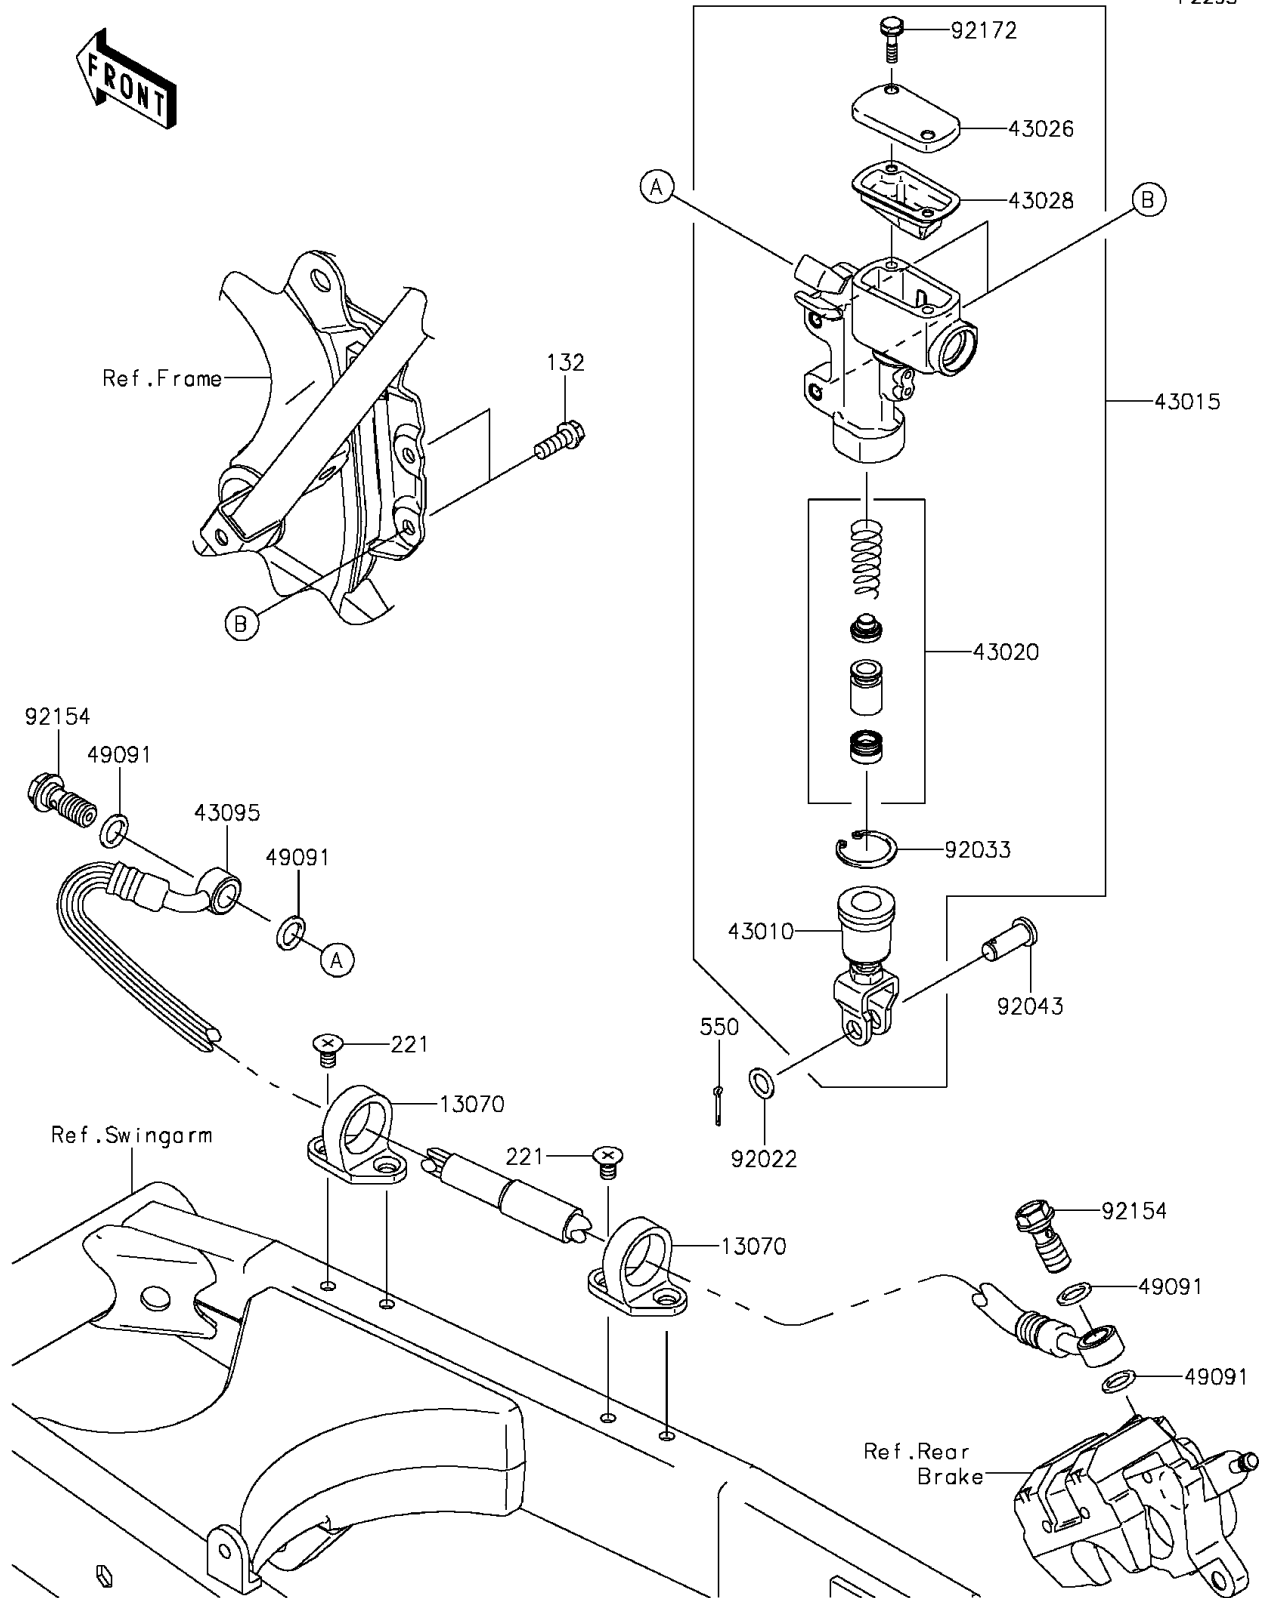

## 2012 KLX® 140 PARTS DIAGRAM

Rear Master Cylinder

F2293

## 2012 KLX® 140 PARTS LIST

Rear Master Cylinder

ITEM NAME	PART NUMBER	QUANTITY
BOLT-FLANGED-SMALL,6X16 (Ref # 132)	132BA0616	1
SCREW-CSK-CROS,6X10 (Ref # 221)	221AA0610	1
PIN-COTTER,2.0X15 (Ref # 550)	550AA2015	1
GUIDE,HOSE (Ref # 13070)	13070-1144	1
ROD-ASSY-BRAKE (Ref # 43010)	43010-0006	1
CYLINDER-ASSY-MASTER,RR (Ref # 43015)	43015-0099	1
PISTON-COMP-BRAKE (Ref # 43020)	43020-1094	1
CAP-BRAKE (Ref # 43026)	43026-0008	1
DIAPHRAGM (Ref # 43028)	43028-1092	1
HOSE-BRAKE,RR (Ref # 43095)	43095-0336	1
WASHER-SEAL,10.1X14.5X1.5 (Ref # 49091)	49091-0001	1
WASHER,8.5X13X1 (Ref # 92022)	92022-1028	1
RING-SNAP,20.9X24.6X1.2 (Ref # 92033)	92033-0079	1
PIN (Ref # 92043)	92043-0004	1
BOLT,OIL,L=23 (Ref # 92154)	92154-0226	1
SCREW (Ref # 92172)	92172-0286	1