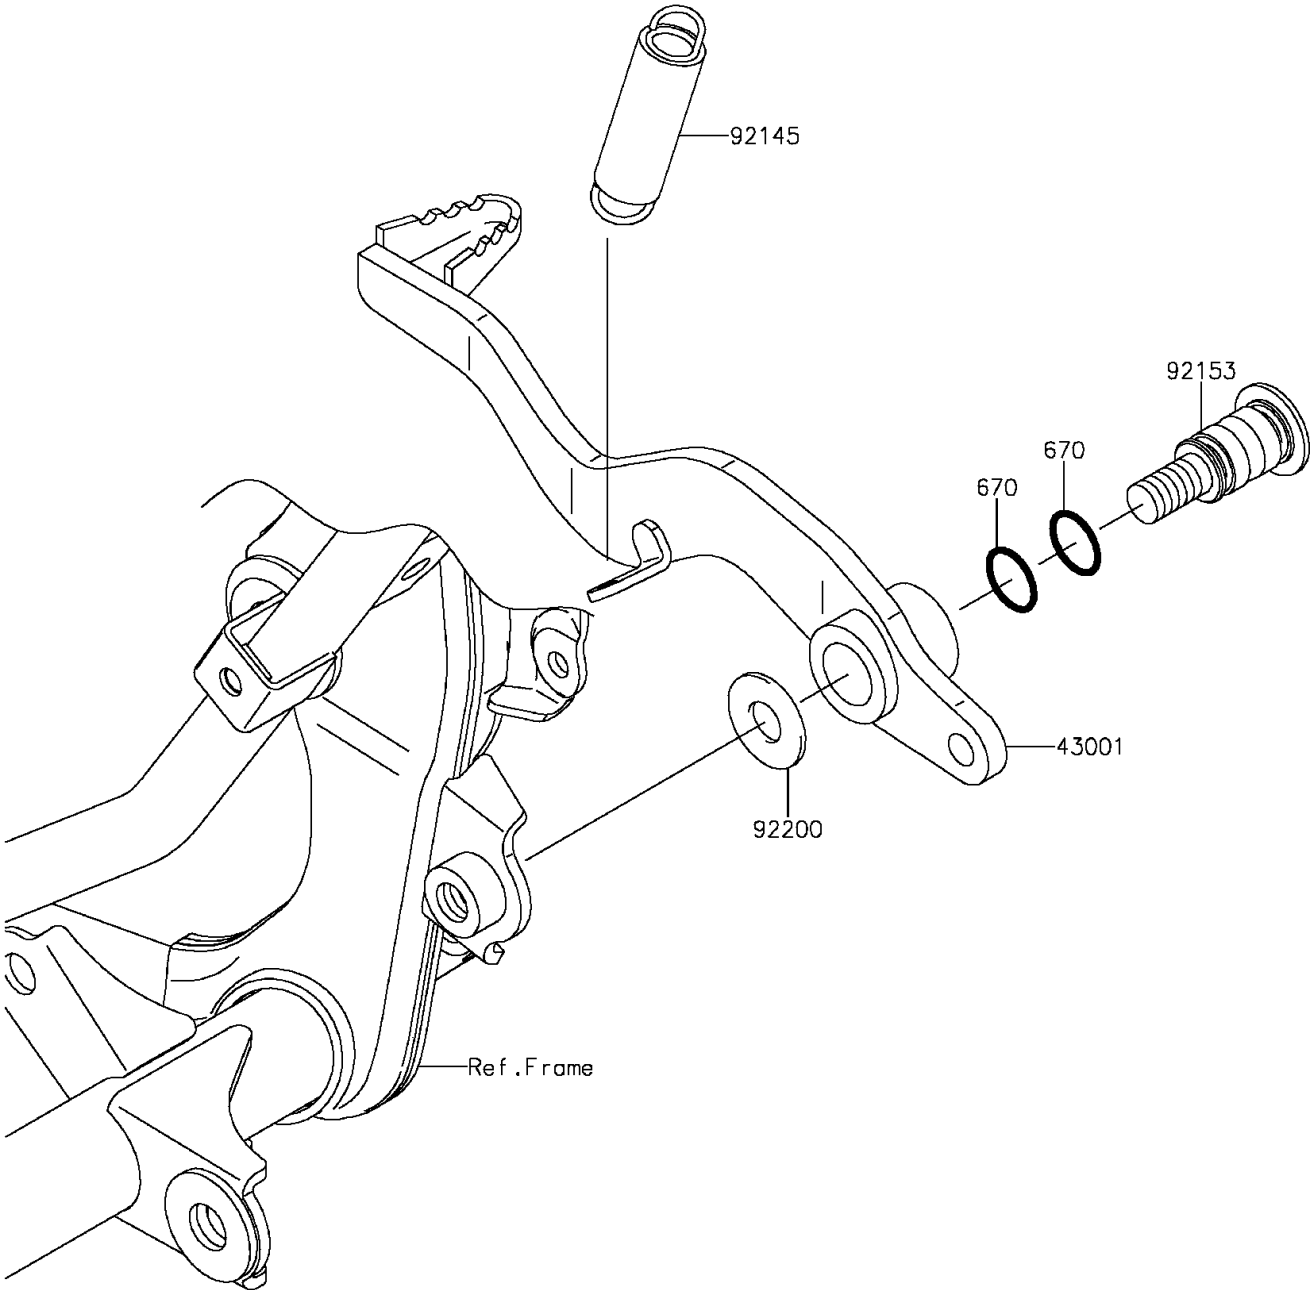

## 2012 KLX® 140 PARTS DIAGRAM

Brake Pedal

F2260

## 2012 KLX® 140 PARTS LIST

Brake Pedal

ITEM NAME	PART NUMBER	QUANTITY
O RING,12MM (Ref # 670)	670B2012	1
LEVER-BRAKE,PEDAL (Ref # 43001)	43001-0086	1
SPRING,BRAKE PEDAL RETURN (Ref # 92145)	92145-0591	1
BOLT,BRAKE PEDAL,10MM (Ref # 92153)	92153-0974	1
WASHER,10.5X24X1.5 (Ref # 92200)	92200-0154	1