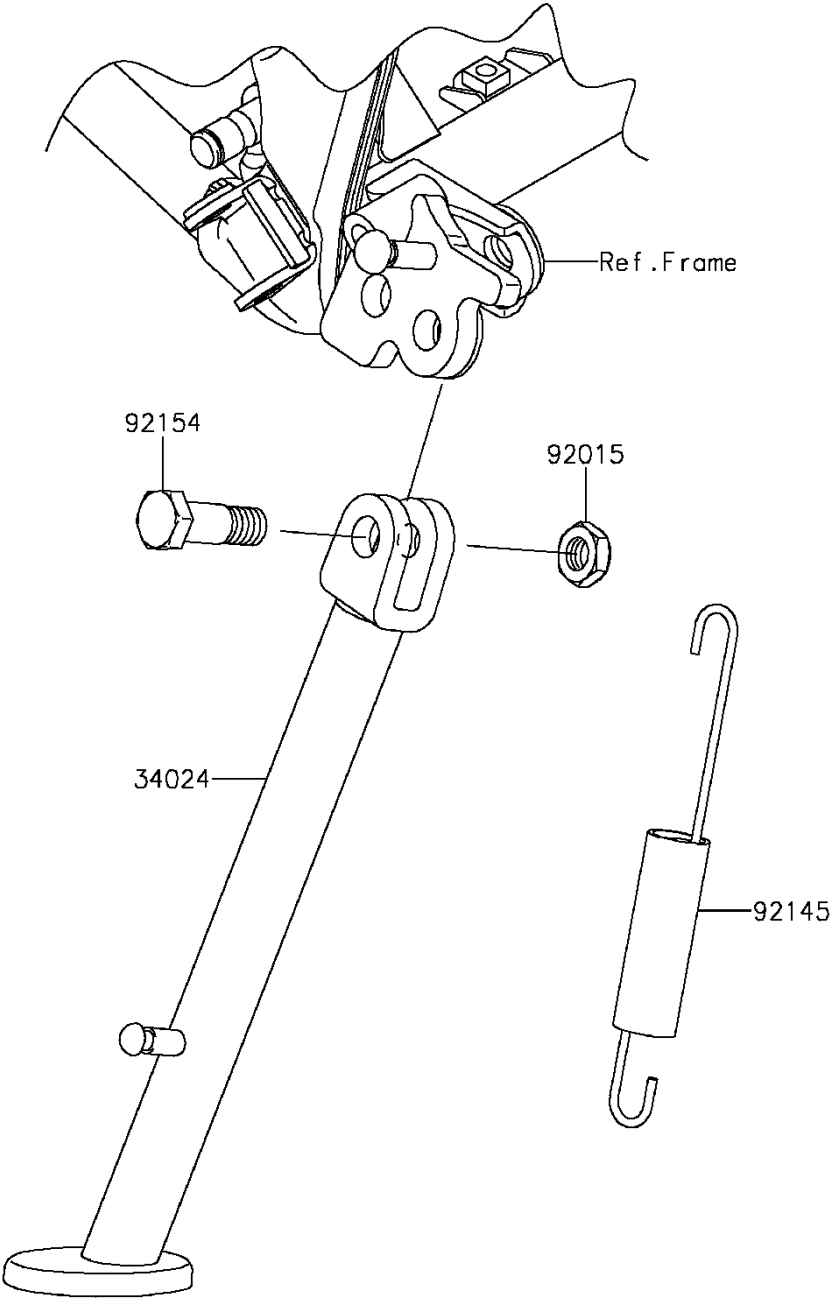

2012 KLX® 140 PARTS DIAGRAM

Stand(s)

F2190

2012 KLX® 140 PARTS LIST

Stand(s)

| ITEM NAME | PART NUMBER | QUANTITY |
|-----------------------------------|----------------|----------|
| STAND-SIDE,P.SILVER (Ref # 34024) | 34024-0062-458 | 1 |
| NUT,LOCK,10MM,BLACK (Ref # 92015) | 92015-1188 | 1 |
| SPRING,SIDE STAND (Ref # 92145) | 92145-0584 | 1 |
| BOLT,SIDE STAND (Ref # 92154) | 92154-0412 | 1 |