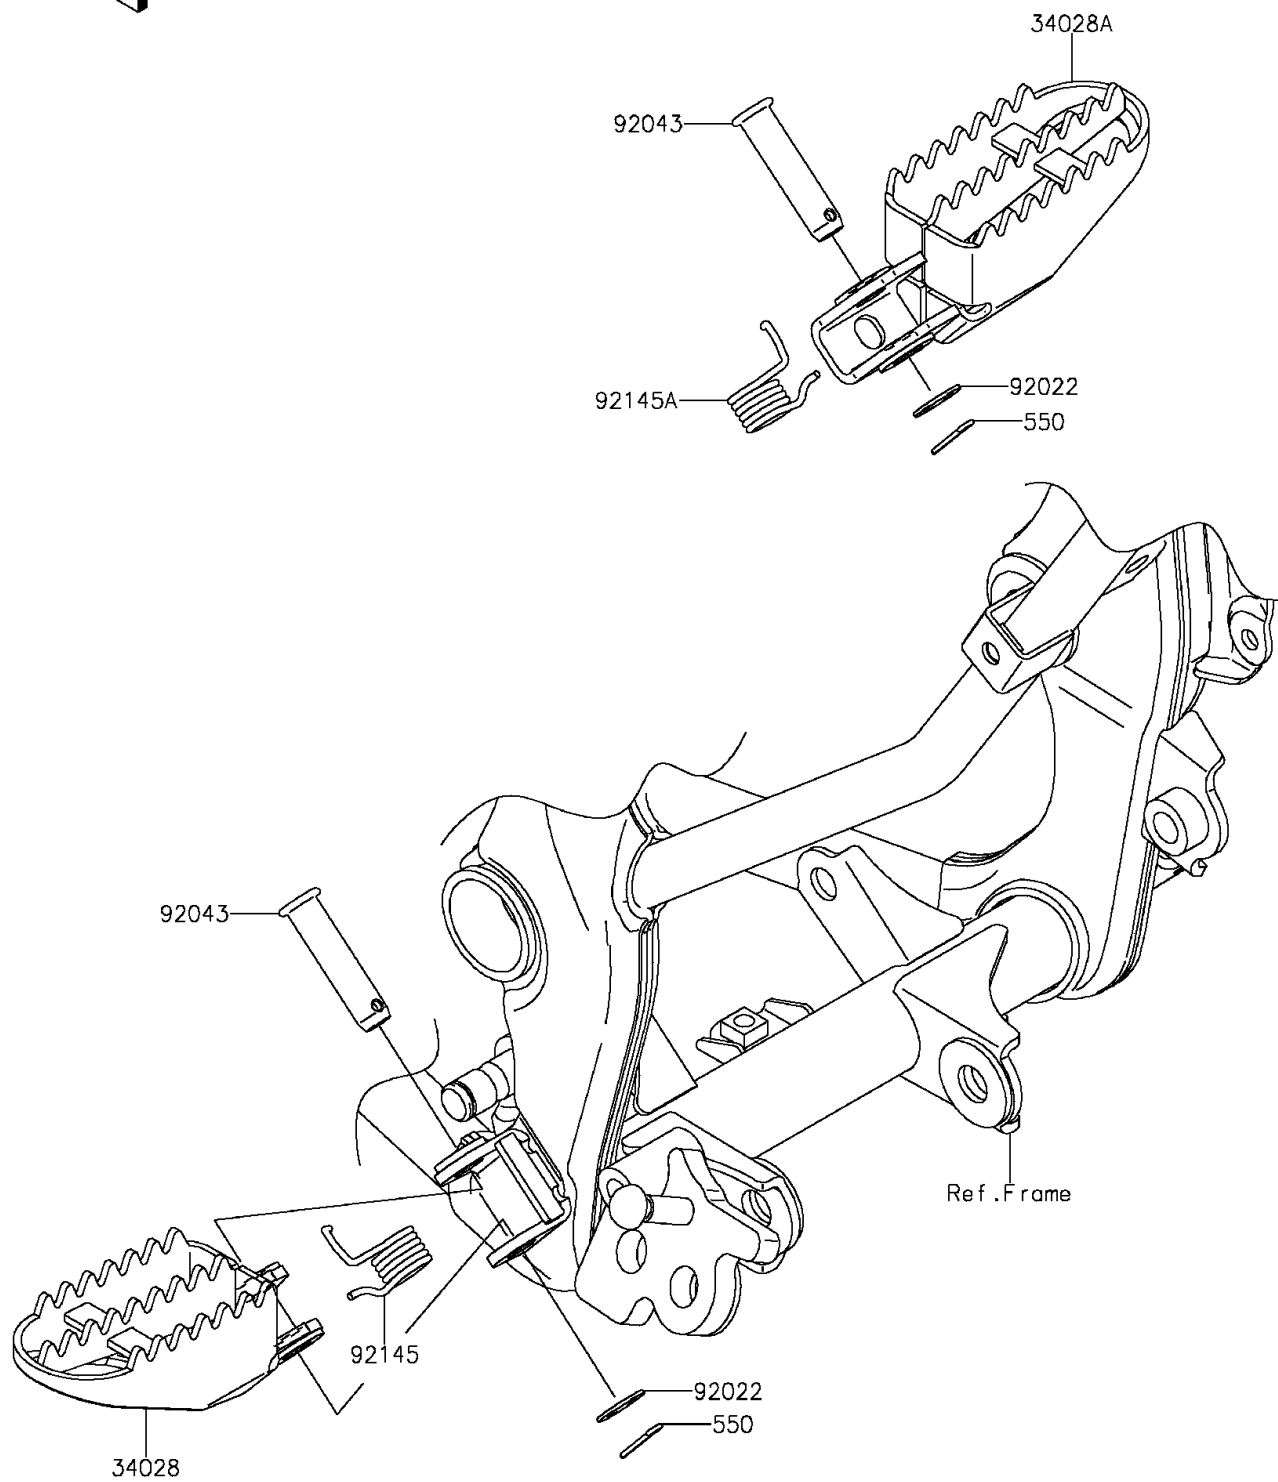

## 2012 KLX® 140 PARTS DIAGRAM

Footrests

F2160

## 2012 KLX® 140 PARTS LIST

Footrests

ITEM NAME	PART NUMBER	QUANTITY
PIN-COTTER,3.0X20 (Ref # 550)	550S3020	1
STEP,LH,P.SILVER (Ref # 34028)	34028-0077-458	1
STEP,RH,P.SILVER (Ref # 34028A)	34028-0078-458	1
WASHER,10.2X16X1 (Ref # 92022)	92022-1829	1
PIN,10X37.5 (Ref # 92043)	92043-1643	1
SPRING,STEP,LH (Ref # 92145)	92145-0601	1
SPRING,STEP,RH (Ref # 92145A)	92145-0602	1